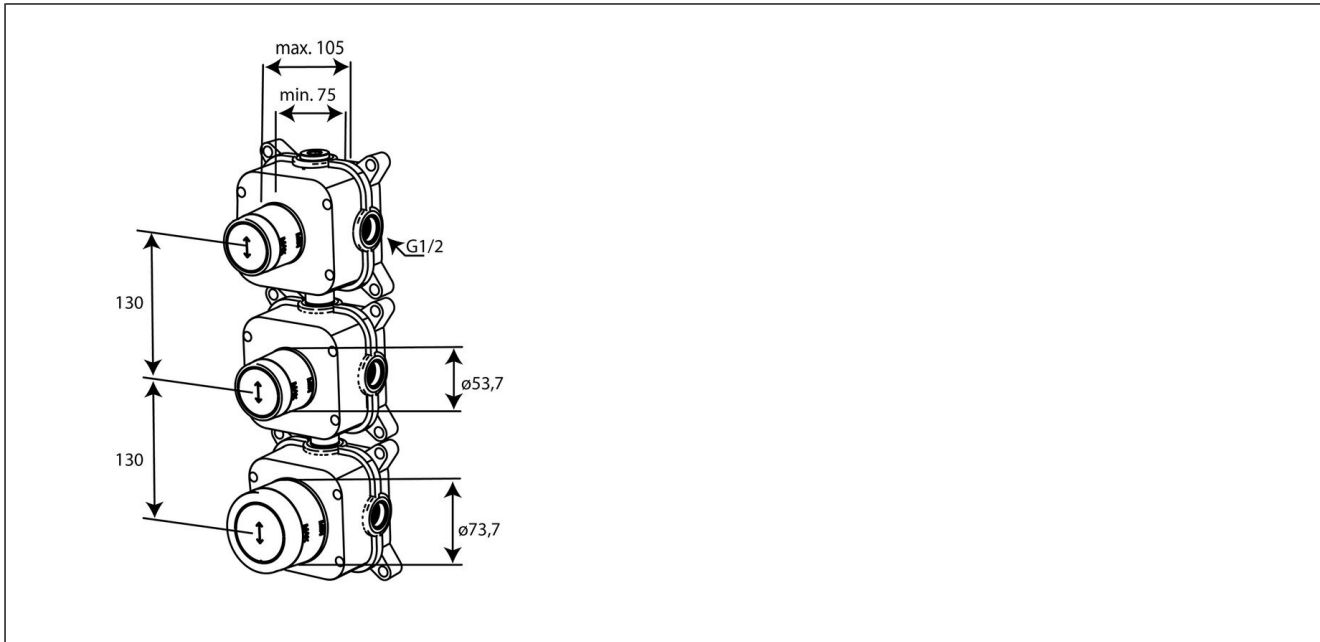

Teknisk Tegning

Deletegning

Montering

Monteres i henhold til medfølgende manual. Etter installasjon skal det utføres trykktest og tetthetskontroll med installasjonstrykk. Installasjonen utføres av fagmann.

Reklamasjonsvilkår

Korsbakken Bad følger norsk kjøpslov med hhv 2 og 5 års reklamasjonsrett på fabrikkfeil.

Anvisning for deponering

Produktet bringes til godkjent gjenvinningsstasjon og sorteres i henhold til gjeldende retningslinjer.