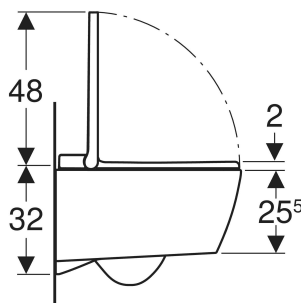

Geberit AquaClean Sela Square dusjtoalett vegghengt toalett

■ GEBERIT

Eksempelbilde

BRUKSFORMÅL

- For komfortabel bruk av toalett
- For rengjøring med vann i anal- og vaginalområdet

EGENSKAPER

- Varmtvannsberedning ved hjelp av gjennomstrømningsovn
- Analdusjer med WhirlSpray-dusjteknologi
- Separat ladydyse i beskyttet hvileposisjon
- Justerbar dusjvanntemperatur
- Strålestyrke kan justeres i fem trinn
- Dusjarm kan posisjoneres i fem trinn
- Justerbar pulserende dusjstråle (automatisk bevegelse av dusjarmen forover og bakover)
- Automatisk forhånds- og etterrengjøring av dusjdysen med ferskvann
- Avkalkingsprogram
- Toalettskål uten skyllekant med TurboFlush-spyleteknologi
- Brukeridentifikasjon
- Toalettsete og toalettlokk med SoftClose
- Toalettlokk med SoftOpening
- Aktivering av orienteringslyset ved hjelp av lysstyrkesensor
- Orienteringslys kan justeres i sju farger
- Funksjoner og innstillinger ved hjelp av fjernkontroll
- Tre brukerprofiler kan programmeres
- Kompatibel med Geberit Home-appen

- Vanntilkopling på venstre side skjult bak toalettskålen
- Strømtilkopling med fleksibel mantelledning med tre ledere, på høyre side skjult bak toalettskålen
- Ekstern vanntilkopling, på venstre side mulig med tilbehør
- Ekstern strømtilkopling, mulig med strømtilkobling til høyre
- Godkjent iht. (DIN) EN 1717 / (DIN) EN 13077

- Maks. strømforbruk: 1850W

- Vann til dusjtoalett skal ha en konduktivitet/ledningsevne på >2 mS/m

<i>Art. nr.</i>	<i>NRF nr.</i>	<i>Farge / overflate</i>	<i>B</i> cm	<i>H</i> cm	<i>T</i> cm	<i>Beskyttelsesklasse</i>	<i>Inngangsstrøm</i> W
146.250.01.1	6166514	Toalettskål: hvit / KeraTect Designdeksel: hvitt	37.5	40	57	I	1850
146.250.21.1	6166516	Toalettskål: hvit / KeraTect Designdeksel: blankforkrommet	37.5	40	57	I	1850