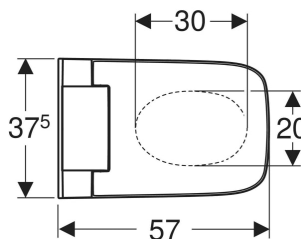

BRUKSFORMÅL

- For komfortabel bruk av toalett
- For rengjøring med vann i anal- og vaginalområdet

EGENSKAPER

- Varmtvannsberedning ved hjelp av gjennomstrømningsovn
- Analdusjer med WhirlSpray-dusjteknologi
- Separat ladydyse i beskyttet hvileposisjon
- Justerbar dusjvanntemperatur
- Strålestyrke kan justeres i fem trinn
- Dusjarm kan posisjoneres i fem trinn
- Justerbar pulserende dusjstråle (automatisk bevegelse av dusjarmen forover og bakover)
- Automatisk forhånds- og etterrengjøring av dusjdysen med ferskvann
- Avkalkingsprogram
- Toalettskål uten skyllekant med TurboFlush-spyleteknologi
- Brukeridentifikasjon
- Toalettsete og toalettlokk med SoftClose
- Toalettlokk med SoftOpening
- Aktivering av orienteringslyset ved hjelp av lysstyrkesensor
- Orienteringslys kan justeres i sju farger
- Funksjoner og innstillinger ved hjelp av fjernkontroll
- Tre brukerprofiler kan programmeres
- Kompatibel med Geberit Home-appen

- Vanntilkopling på venstre side skjult bak toalettskålen
- Strømtilkopling med fleksibel mantelledning med tre ledere, på høyre side skjult bak toalettskålen
- Ekstern vanntilkopling, på venstre side mulig med tilbehør
- Ekstern strømtilkopling, mulig med strømtilkobling til høyre
- Godkjent iht. (DIN) EN 1717 / (DIN) EN 13077

TEKNISKE DATA

Kapslingsgrad	IPX4
Merkespenning	230 V AC
Nettfrekvens	50 Hz
Inngangsstrøm standby maks.	0.5 W
Strømningstrykk	0.5–10 bar
Driftstemperatur	5–40 °C
Vanntemperaturområde	34–40 °C
Minimum strømningstrykk	0.5 bar
Beregnet gjennomstrømningsmengde	0.02 l/s
Dusjvarighet	50 s
Belastning toalettsete maks.	150 kg
Luktavsug	Nei
SoftOpening	Ja
Med toalettsetevarme	Nei
Med orienteringslys	Ja
Med tørkefunksjon	Nei

LEVERINGSOMFANG

- Vanntilkoblingssett for Sigma og Omega innbyggingsssystemer 12 cm, monteringshøyde 112 cm
- Kplingskontakt for strømtilkopling
- Lydisoleringssett
- Avkalkningsmiddel 125 ml
- Rengjøringssett
- Fjernkontroll med veggfeste og batteri CR2032
- Monteringsmaterieill

BESTILLES SEPARAT

- Geberit avløpsmansjett med dekkapper

TILBEHØR

- Veggebetjeningspanel for Geberit AquaClean Sela
- Veggbetjeningspanel berøringfritt, for Geberit AquaClean
- Grensesnittmodul 4.1 V, for Geberit AquaClean Mera / Sela
- Grensesnittmodul 12 V, for Geberit AquaClean Mera / Sela
- Stort veggfeste, tyverisikkert, for Geberit AquaClean fjernkontroller (fra produksjonsår 2024)