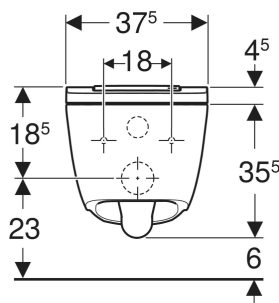

Geberit AquaClean Sela Square dusjtoalett vegghengt toalett

■ GEBERIT

Eksempelbilde

BRUKSFORMÅL

- For komfortabel bruk av toalett
- For rengjøring med vann i anal- og vaginalområdet

EGENSKAPER

- Varmtvannsberedning ved hjelp av gjennomstrømningsovn
- Analdusjer med WhirlSpray-dusjteknologi
- Separat ladydyse i beskyttet hvileposisjon
- Justerbar dusjvanntemperatur
- Strålestyrke kan justeres i fem trinn
- Dusjarm kan posisjoneres i fem trinn
- Justerbar pulserende dusjstråle (automatisk bevegelse av dusjarmen forover og bakover)
- Automatisk forhånds- og etterrengjøring av dusjdysen med ferskvann
- Avkalkingsprogram
- Toalettskål uten skyllekant med TurboFlush-spyleteknologi
- Brukeridentifikasjon
- Toalettsete og toalettlokk med SoftClose
- Toalettlokk med SoftOpening
- Aktivering av orienteringslyset ved hjelp av lysstyrkesensor
- Orienteringslys kan justeres i sju farger
- Funksjoner og innstillinger ved hjelp av fjernkontroll
- Tre brukerprofiler kan programmeres
- Kompatibel med Geberit Home-appen

- Vanntilkopling på venstre side skjult bak toalettskålen
- Strømtilkopling med fleksibel mantelledning med tre ledere, på høyre side skjult bak toalettskålen
- Ekstern vanntilkopling, på venstre side mulig med tilbehør
- Ekstern strømtilkopling, mulig med strømtilkobling til høyre
- Godkjent iht. (DIN) EN 1717 / (DIN) EN 13077

LEVERINGSOMFANG

- Vanntilkoblingssett for Sigma og Omega innbyggingsssystemer 12 cm, monteringshøyde 112 cm
- Kplingskontakt for strømtilkopling
- Lydisoleringssett
- Avkalkningsmiddel 125 ml
- Rengjøringssett
- Fjernkontroll med veggfeste og batteri CR2032
- Monteringsmaterieill