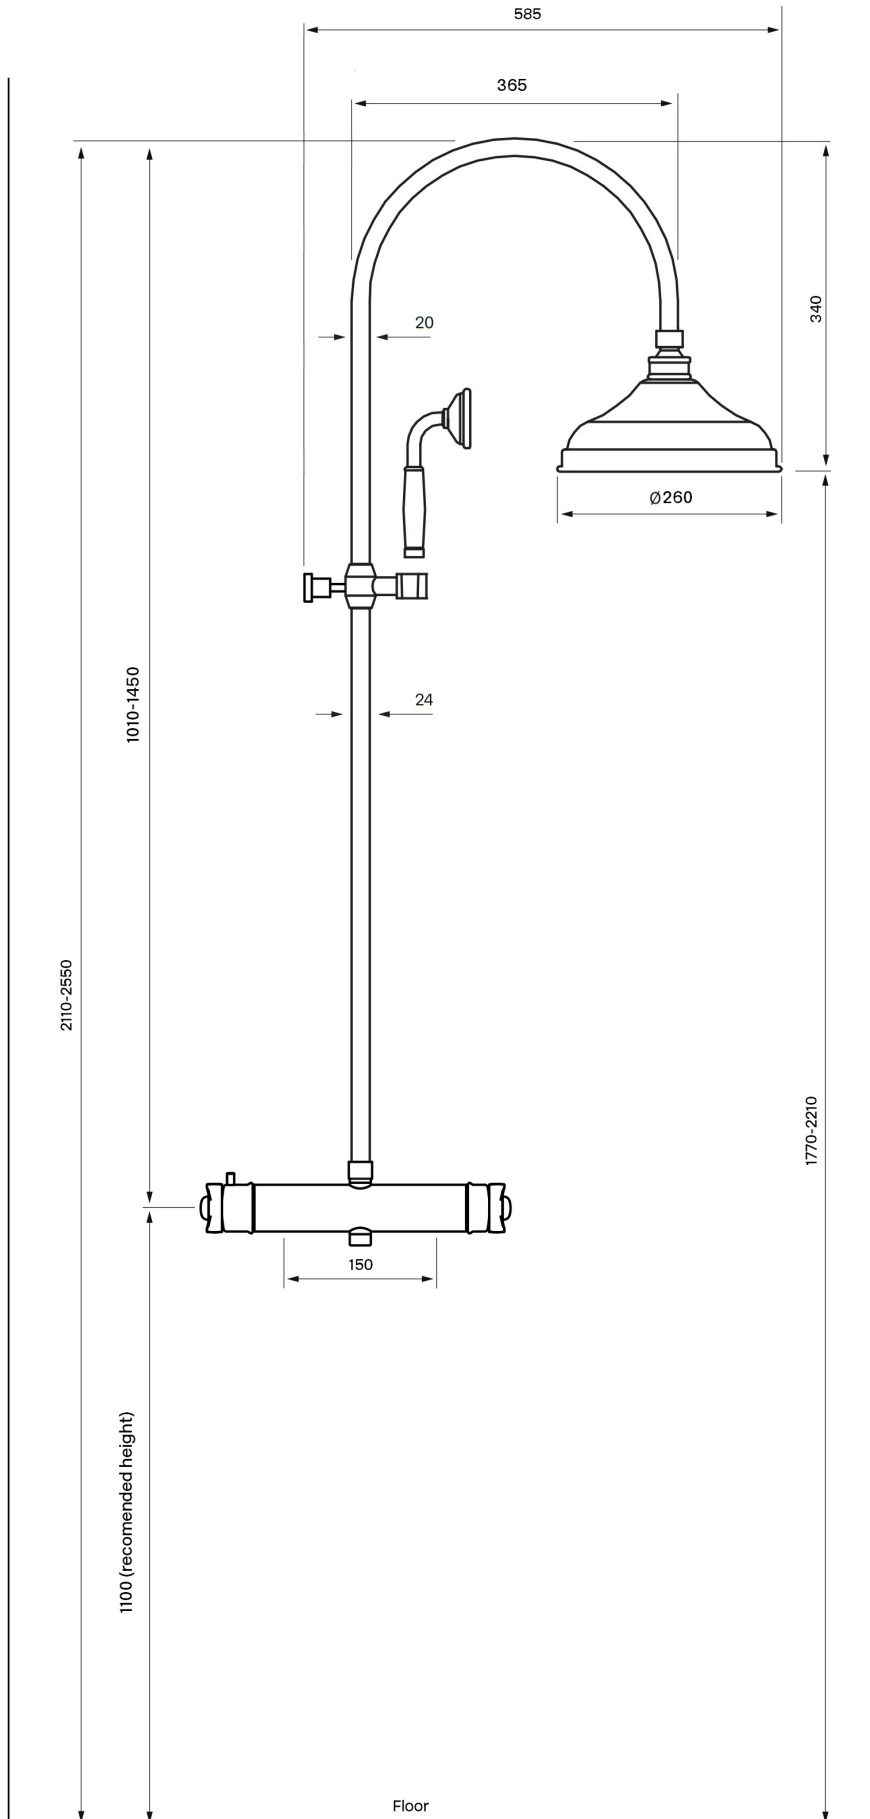

Besøk vår [YouTube kanal](#) → der du finner instruksjonsfilmer for bytte av keramisk innmat, bytte av perlator mm.

Spesifikasjoner

Antal utgående forbindelser: 2
Dimensjon innløp: G1/2
Dimensjon utløp: 1/2"
Innebygd: Nei
Lengde på fremspring på utløpsstuss: 370 mm
Svingbar tut: Nei
Temperaturbegrensing: Ja
Temperatursperre: Ja
Termostat: Ja
Trykkstyrt: Ja

Dimensjoner/Vekt

Justerbar høyde: Ja
Lengde på slange: 1500 mm
Produkt-Bredde: 305 mm
Produkt- Dybde: 370 mm
Produkt- Høyde: 1250 mm
Taksilens diameter: 250 mm
Total høyde: 1250 mm

Tapwell

Tapwell

Article number: **Xcol 7269** Rev: **00**