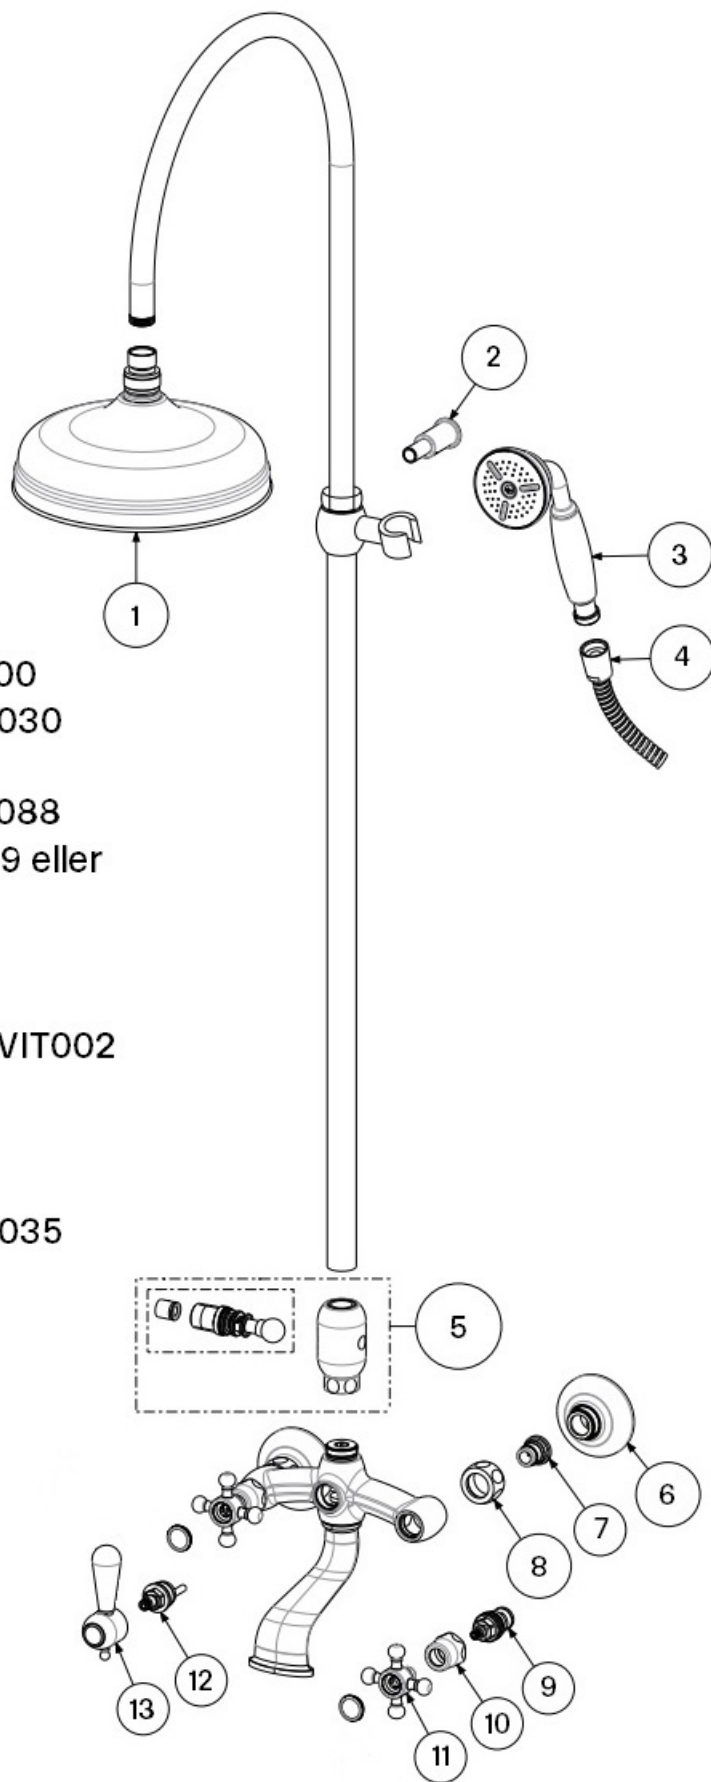

Tapwell

1. Taksil ZSOF046
2. Väggfäste XCOL000
3. Handdusch ZDOC030
4. Slang ZFLO001
5. Omkastare ZDEV088
6. Täckkåpa ZECC019 eller Kåpa Classic 79*22
7. ZSED002
8. ZCAL009
9. Keramisk insats ZVIT002 eller ZVIT001
10. ZCAP007
11. Vred ZMAN056
12. Omkastare ZDEV035
13. Vred ZDEV036