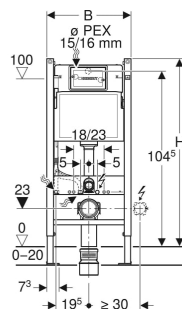

Geberit Duofix element for vegghengt toalett, 112 cm, med Delta innbyggingsssystemene 12 cm, PEX-kopling oppe

BRUKSFØRMÅL

- For lett konstruksjon
- For montering i installasjoner foran vegg i del- eller romhøyde
- For montering i installasjonsvegger i romhøyde
- For vegghengte toaletter med tilkoplingsmål i henhold til EN 33:2011
- For vegghengte toaletter med dybde inntil 62 cm
- For enkeltskyll, dobbeltskyl eller skyl-stopp-skyl
- For gulvkonstruksjoner 0–20 cm

TEKNISKE DATA

Vanntemperatur maks.	25 °C
Spylemengde fabrikkinnstilling	6 / 3 l
Stor spylemengde innstillingsområde	4 / 4.5 / 6 / 7.5 l
Liten spylemengde innstillingsområde	2–4 l

Høydejusterbar

Nei

LEVERINGSOMFANG

- PEX-kopling G 1/2", med union 15 x 2,5 mm og 16 x 2,2 mm, med overgangsstykke
- Beskyttelseskappe for serviceåpning, av polystyrenskum
- 2 avstandsbolter
- 2 veggankere
- Tilkoplingssett for toalett, \varnothing 90 mm
- Tilslutningsbend av PE-HD, \varnothing 90/90 mm
- Reduksjonsmuffe av PP, \varnothing 90/110 mm
- 2 beskyttelsesplugg
- 2 gjengestag M12
- Feste for beskyttelsesrør \varnothing 25 og \varnothing 28 mm til PEX-rør
- Monteringsmaterieell