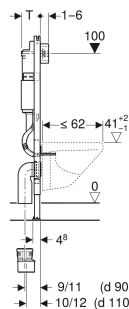

Geberit Duofix element for vegghengt toalett, 112 cm, med Delta innbyggingsssystemene 12 cm, PEX-kopling oppe

BRUKSFØRMÅL

- For lett konstruksjon
- For montering i installasjoner foran vegg i del- eller romhøyde
- For montering i installasjonsvegger i romhøyde
- For vegghengte toaletter med tilkoplingsmål i henhold til EN 33:2011
- For vegghengte toaletter med dybde inntil 62 cm
- For enkeltskyll, dobbeltskyl eller skyl-stopp-skyl
- For gulvkonstruksjoner 0–20 cm

EGENSKAPER

- Statisk selvberende ramme, korrosjonsbeskyttet med pulverlakkering
- Ramme åpen oppe
- Ramme med borehull \varnothing 9 mm for feste i trerammekonstruksjon
- Ramme klargjort med holderhull for Geberit Duofix vegganker for elementer med åpen ramme oppe
- Ramme klargjort for støtte ved toalettskåler med liten kontaktflate

TEKNISKE DATA

Vanntemperatur maks.	25 °C
Spylemengde fabrikkinnstilling	6 / 3 l
Stor spylemengde innstillingsområde	4 / 4.5 / 6 / 7.5 l
Liten spylemengde innstillingsområde	2–4 l

Høydejusterbar

Nei

LEVERINGSOMFANG

- PEX-kopling G 1/2", med union 15 x 2,5 mm og 16 x 2,2 mm, med overgangsstykke
- Beskyttelseskappe for serviceåpning, av polystyrenskum
- 2 avstandsbolter
- 2 veggankere
- Tilkoplingssett for toalett, \varnothing 90 mm
- Tilslutningsbend av PE-HD, \varnothing 90/90 mm
- Reduksjonsmuffe av PP, \varnothing 90/110 mm
- 2 beskyttelsesplugg
- 2 gjengestag M12
- Feste for beskyttelsesrør \varnothing 25 og \varnothing 28 mm til PEX-rør
- Monteringsmaterieell