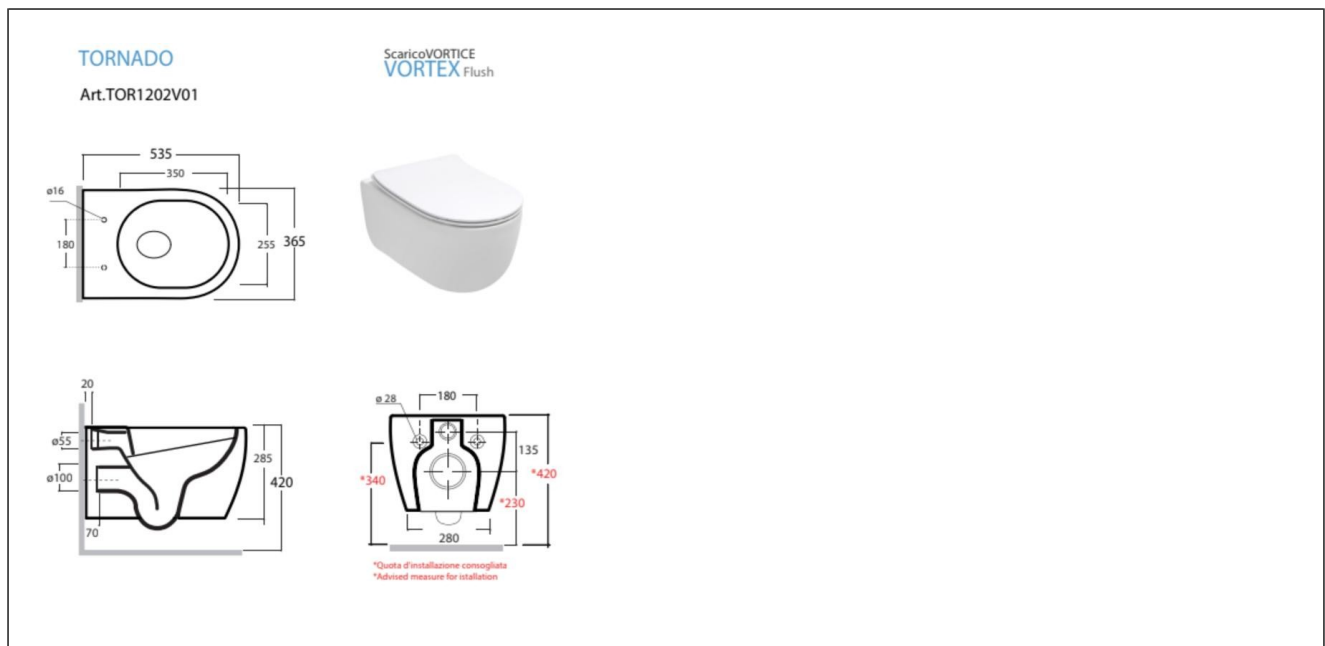

Unngå aggressive rengjøringsmidler og redskaper, som slipende skuremidler og -svamper. Unngå å blande ulike rengjøringsmidler. Dette kan ha uforutsigbare resultater.

Unngå å kaste gjenstander som våtservietter eller bomull, dette kan tette avløpet. Unngå å sitte på toalettlokket.

Opplever du utfordringer eller har spørsmål vedrørende rengjøring og vedlikehold, kontakt leverandøren for veiledning og assistanse.

Teknisk Tegning

Deletegning

Montering

Monteres i henhold til medfølgende manual. Installasjonen utføres av fagmann.

Reklamasjonsvilkår

Korsbakken Bad følger norsk kjøpslov med reklamasjonsrett på fabrikkasjonsfeil, og tilbyr service på produkter i inntil 5 år.

Anvisning for deponering

Produktet bringes til godkjent gjenvinningsstasjon og sorteres i henhold til gjeldende retningslinjer.