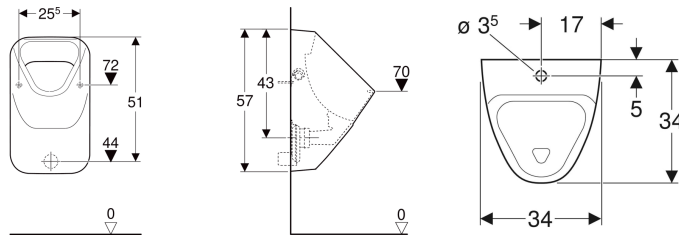

### Bruksformål

- For urinalinstallasjoner med tilløp ovenfra og utløp bakover eller nedover
- For utenpåliggende urinalstyringer

### Tekniske data

Liten spylemengde innstillingsområde	1 l
Materiale	Porselen

### Leveringsomfang

- Urinalvannlås vertikal
- Urinalvannlås
- Monteringsmateriell

Art. nr.	NRF nr.	Farge / overflate	B	H	T	Vanntilførsel	Avløp	Målobjekt	kr/stk Ekskl. mva.	kr/stk Inkl. mva.
5112701301	6006004	Hvit	34 cm	57 cm	34 cm	Oppe	Bakover eller nedover	Nei	5.270	6.588