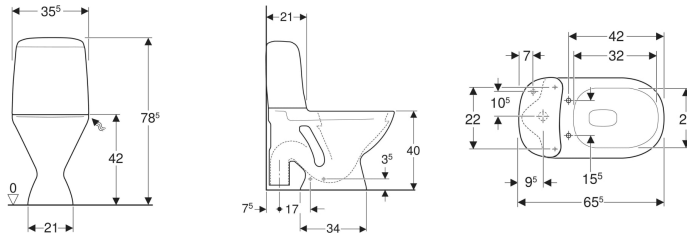

### Egenskaper

- Gulvstående
- Enkeltskyl
- Feste med skrue
- Med spylekant
- Utløp vertikalt og åpent
- Vanntilkopling nede til høyre

### Tekniske data

Spylemengde fabrikkinnstilling	6 l
Spylemengde innstillingsområde	4–6 l
Materiale	Porselen
Høydejusterbar	Nei

### Bestilles separat

- Toalettsete

Art. nr.	NRF nr.	Farge / overflate	B	H	T	kr/stk Ekskl. mva.	kr/stk Inkl. mva.
3509201301	6002122	Porselen: hvit Knapper: blankforkrommet	35.5 cm	78.5 cm	65.5 cm	4.869	6.086