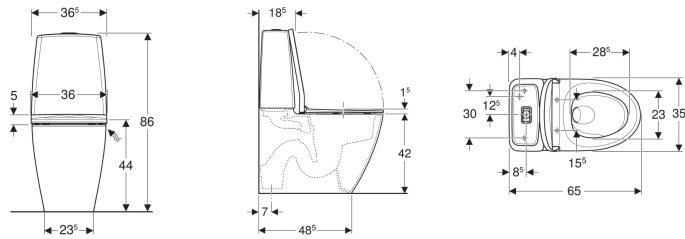

Porsgrund Glow Art gulvstående toalett, skjult S-lås, dobbeltskyl, TurboFlush, med toalettsete

Eksempelbilde

Egenskaper

- Gulvstående
- Dobbeltskyl
- Toalettskål uten skyllekant med TurboFlush-spylleteknologi
- Festing med silikon
- Vanntilkopling nede til venstre/høyre
- Utløp vertikalt og skjult
- Skjult montering
- Egnet for Fresh duftstaver
- Toalettsete med EasyMount-hengsler

Tekniske data

Strømningstrykk	0.1–10 bar
Spylemengde fabrikkinnstilling	4 / 2 l
Stor spylemengde innstillingsområde	4 / 6 l
Liten spylemengde innstillingsområde	2 / 3 l
Materiale	Porselen
Høydejusterbar	Nei

Leveringsomfang

- Toalettskål
- Pakningsring av EPDM
- Synlig systerne
- Toalettsete
- Inn og utløpsventil
- Deksel
- Fresh WC duftstav

Art. nr.	NRF nr.	Farge / overflate	B	H	T	QuickRelease-hengsler	Soft Close	Feste	Hengselmateriale	Materi alhardhet	kr/stk Ekskl. mva.	kr/stk Inkl. mva.	
502.926.00.3	6002818	Toalettskål: hvit / Porsgrund Smart Knapper: blankforkrommet	35.5 cm	86 cm	65 cm	Lukkbar	Ja	Ovenfra	Metal	Hardt sete	9.963	12.454	Ny