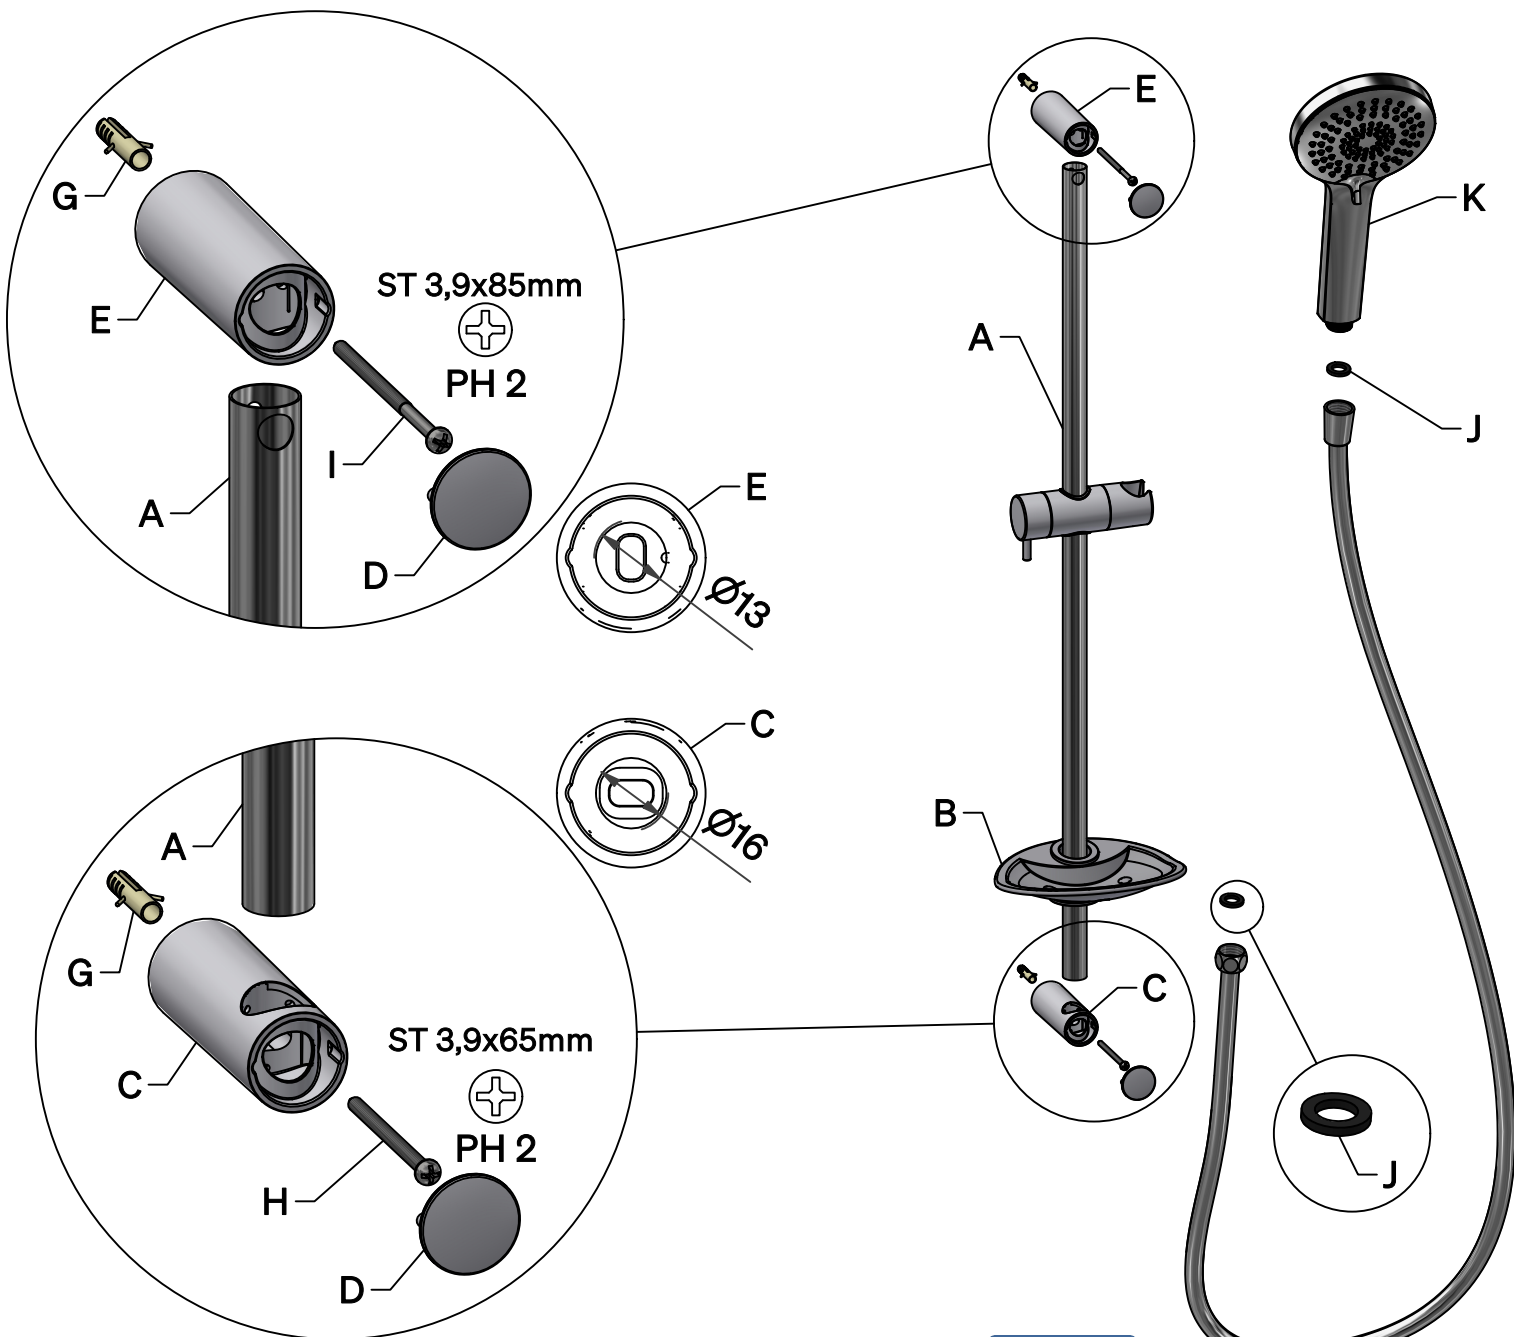

- SE DUSCHSET SPIKA
- NO DUSJSETT SPIKA
- DK BRUSESÆT SPIKA
- FI SUIHKUSETTI SPIKA
- GB SHOWER SET SPIKA

ART. NR:

99376

99377

99378

Denna produkt är anpassad till Branschregler Säker Vatteninstallation. Svedbergs garanterar produktens funktion om branschreglerna och monteringsanvisningen följs.

**Energiklass A**  
**1.5 kWh**

**L = 150 cm**

**SE** **OBS:** Alla infästningar i våtzon 1 och 2 ska tätas mot väggens eller golvet's tätskikt. Material för tätning ska fästa mot underlaget och vara vattenbeständigt, mögelresistent och åldringsbeständigt. Beroende av väggmaterial, skall metoden för väggmontering anpassas (Ev. förborring, plugg etc.). Tala med Er återförsäljare. Denna produkt är anpassad till Branschregler Säker Vatteninstallation. Leverantören garanterar produktens funktion om branschreglerna och produktens monteringsanvisning följs.

**NO** **OBS:** Husk at når du penetrerer en fuktsperre bør det anvendes riktig tetningsmasse. Fremgangsmåten for montering på vegg/gulv (boring av hull, bruk av festepluggar etc.), må tilpasses vegg- eller gulvmaterialet. Kontakt din forhandler for nærmere opplysninger.

**GB** **Please note:** When drilling into the wall/floor, please insure that you do not damage the damp proof course. The method of wall mounting must be suited to the material of the wall (preboring, plugs etc.).