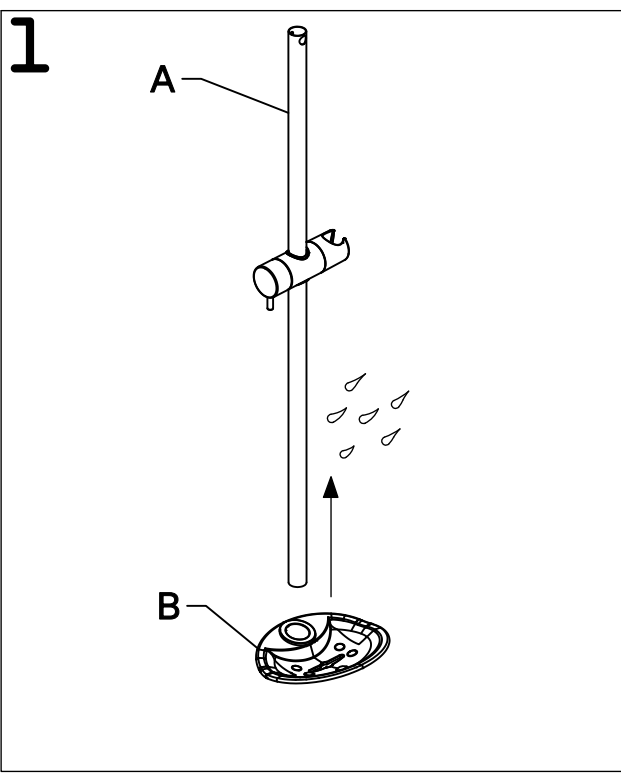

NO **OBS:** Husk at når du penetrerer en fuktsperre bør det anvendes riktig tetningsmasse. Fremgangsmåten for montering på vegg/gulv (boring av hull, bruk av festepluggar etc.), må tilpasses vegg- eller gulvmaterialet. Kontakt din forhandler for nærmere opplysninger.

DK **OBS:** Husk på, at når men gennembryder en fugtspærre, skal nødvendig tætningsmasse anvendes. Afhængig af væg/gulvmaterialet skal metoden til væg/gulvmontering tilpasses denne (evt. forboring, rawplugs el. lign.). Hvis du er i tvivl, så henvend dig til din forhandler.

FI **HUOM:** Jos pinnan kosteussuojaus rikotaan, on kohta tiivistettävä tarvittavalla massalla. Kiinnitykseen käytettävät kiinnikkeet ja menetelmät vaihtelevat seinä - /lattiamateriaalista riippuen (poraus, tulpat ym.). Lisätietoja saatte jälleenmyyjältänne.

GB **Please note:** When drilling into the wall/floor, please insure that you do not damage the damp proof course. The method of wall mounting must be suited to the material of the wall (preboring, plugs etc.).

Skruvinfästningar ska göras i betong eller annan massiv konstruktion, träreglar, träkortlingar eller i konstruktion som är provad och godkänd för infästning, till exempel skivkonstruktion. Se exempel på godkända konstruktioner på säkervatten.se.