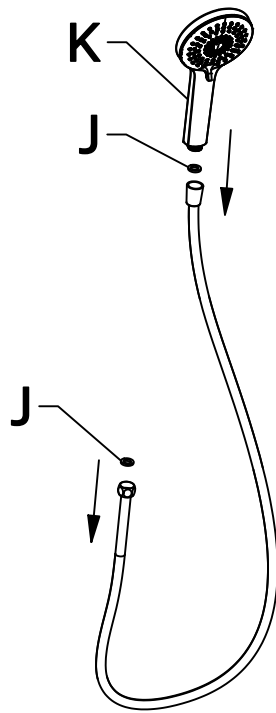

3

4

5

6

7

## Blandare / Blander / Hana / Mixer

Pos.	Titel / Title	Art.nr. Krom/ Chrome	Art. nr. Svart/ Black	Art. nr. Blyertssvart/ P.black
1	Duschhandtag / Shower handle	95010	95012	95035
2	Glidare D 19mm / Glider D 19mm	99391	99392	95048
3	Duschslang G $\frac{1}{2}$ 150cm / Shower hose G $\frac{1}{2}$ 150cm	95025	95024	95124
4	Flödesregulator / Flow regulator	95052	95052	95052