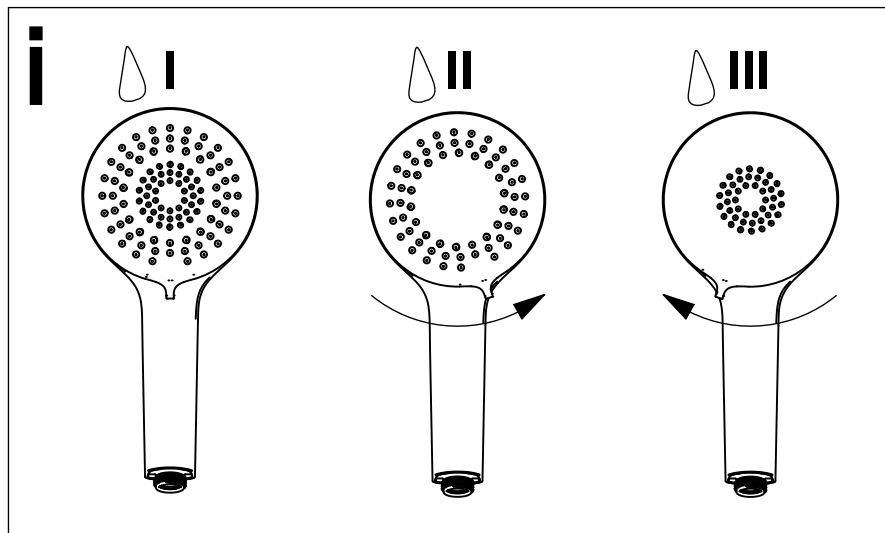

**GB** **Please note:** When drilling into the wall/floor, please insure that you do not damage the damp proof course. The method of wall mounting must be suited to the material of the wall (preboring, plugs etc.).

Skruvinfästningar ska göras i betong eller annan massiv konstruktion, träreglar, träkortlingar eller i konstruktion som är provad och godkänd för infästning, till exempel skivkonstruktion. Se exempel på godkända konstruktioner på säkervatten.se.

## Blandare / Blander / Hana / Mixer

Pos.	Titel / Title	Art.nr. Krom/ Chrome	Art. nr. Svart/ Black	Art. nr. Blyertssvart/ P.black
1	Duschhandtag / Shower handle	95010	95012	95035
2	Glidare D 19mm / Glider D 19mm	99391	99392	95048
3	Duschslang G $\frac{1}{2}$ 150cm / Shower hose G $\frac{1}{2}$ 150cm	95025	95024	95124
4	Flödesregulator / Flow regulator	95052	95052	95052