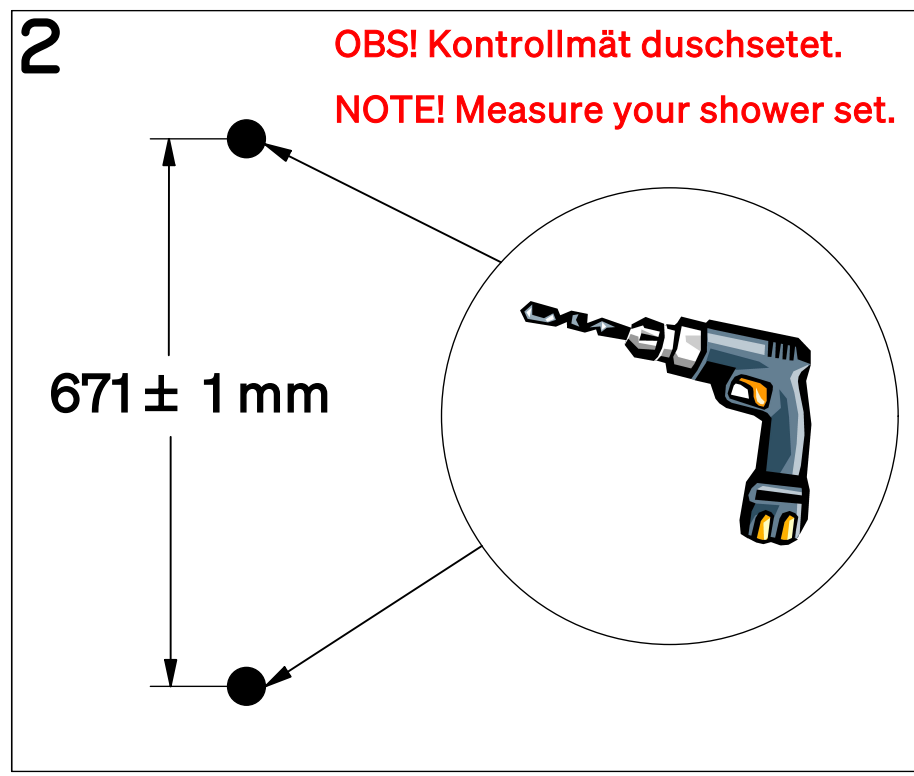

NO **OBS:** Husk at når du penetrerer en fuktsperre bør det anvendes riktig tetningsmasse. Fremgangsmåten for montering på vegg/gulv (boring av hull, bruk av festepluggar etc.), må tilpasses vegg- eller gulvmaterialet. Kontakt din forhandler for nærmere opplysninger.

DK **OBS:** Husk på, at når men gennembryder en fugtspærre, skal nødvendig tætningsmasse anvendes. Afhængig af væg/gulvmaterialet skal metoden til væg/gulvmontering tilpasses denne (evt. forboring, rawplugs el. lign.). Hvis du er i tvivl, så henvend dig til din forhandler.

FI **HUOM:** Jos pinnan kosteussuojaus rikotaan, on kohta tiivistettävä tarvittavalla massalla. Kiinnitykseen käytettävät kiinnikkeet ja menetelmät vaihtelevat seinä - /lattiamateriaalista riippuen (poraus, tulpat ym.). Lisätietoja saatte jälleenmyyjältänne.

GB **Please note:** When drilling into the wall/floor, please insure that you do not damage the damp proof course. The method of wall mounting must be suited to the material of the wall (preboring, plugs etc.).

Skruvinfästningar ska göras i betong eller annan massiv konstruktion, träreglar, träkortlingar eller i konstruktion som är provad och godkänd för infästning, till exempel skivkonstruktion. Se exempel på godkända konstruktioner på säkervatten.se.