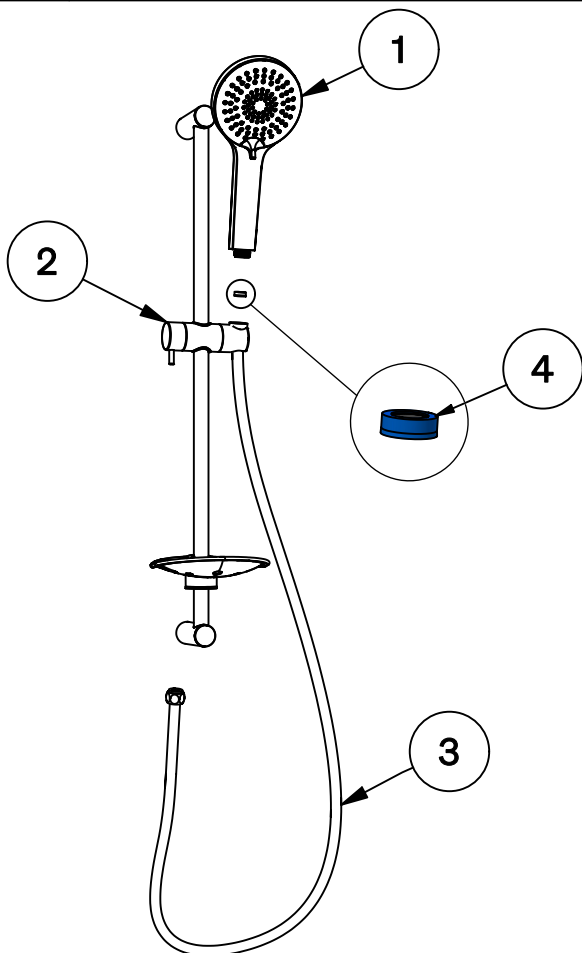

**GB** **Please note:** When drilling into the wall/floor, please insure that you do not damage the damp proof course. The method of wall mounting must be suited to the material of the wall (preboring, plugs etc.).

Skruvinfästningar ska göras i betong eller annan massiv konstruktion, träreglar, träkortlingar eller i konstruktion som är provad och godkänd för infästning, till exempel skivkonstruktion. Se exempel på godkända konstruktioner på säkervatten.se.

## Blandare / Blander / Hana / Mixer

Pos.	Titel / Title	Art.nr. Krom/ Chrome	Art. nr. Svart/ Black	Art. nr. Blyertssvart/ P.black
1	Duschhandtag / Shower handle	95010	95012	95035
2	Glidare D 19mm / Glider D 19mm	99391	99392	95048
3	Duschslang G $\frac{1}{2}$ 150cm / Shower hose G $\frac{1}{2}$ 150cm	95025	95024	95124
4	Flödesregulator / Flow regulator	95052	95052	95052