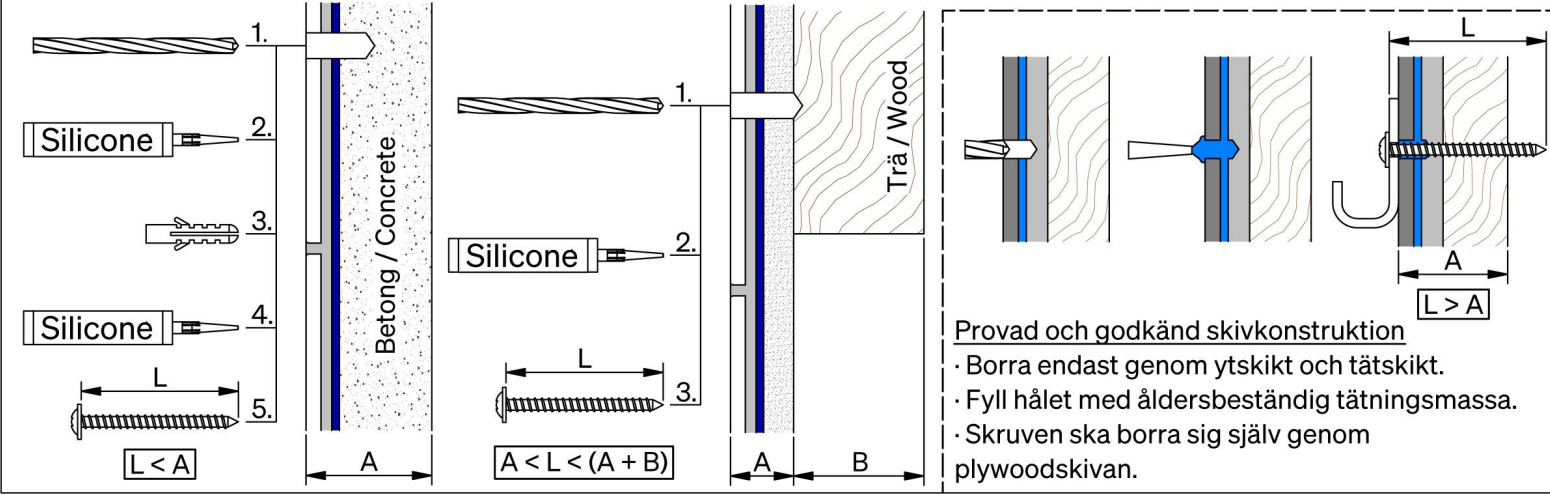

NO **OBS:** Husk at når du penetrerer en fuktsperre bør det anvendes riktig tetningsmasse. Fremgangsmåten for montering på vegg/gulv (boring av hull, bruk av festepluggar etc.), må tilpasses vegg- eller gulvmaterialet. Kontakt din forhandler for nærmere opplysninger.

DK **OBS:** Husk på, at når men gennembryder en fugtspærre, skal nødvendig tætningsmasse anvendes. Afhængig af væg/gulvmaterialet skal metoden til væg/gulvmontering tilpasses denne (evt. forboring, rawplugs el. lign.). Hvis du er i tvivl, så henvend dig til din forhandler.

FI **HUOM:** Jos pinnan kosteussuojaus rikotaan, on kohta tiivistettävä tarvittavalla massalla. Kiinnitykseen käytettävät kiinnikkeet ja menetelmät vaihtelevat seinä - /lattiamateriaalista riippuen (poraus, tulpat ym.). Lisätietoja saatte jälleenmyyjältänne.

GB **Please note:** When drilling into the wall/floor, please insure that you do not damage the damp proof course. The method of wall mounting must be suited to the material of the wall (preboring, plugs etc.).

Skruvinfästningar ska göras i betong eller annan massiv konstruktion, träreglar, träkortlingar eller i konstruktion som är provad och godkänd för infästning, till exempel skivkonstruktion. Se exempel på godkända konstruktioner på säkervatten.se.