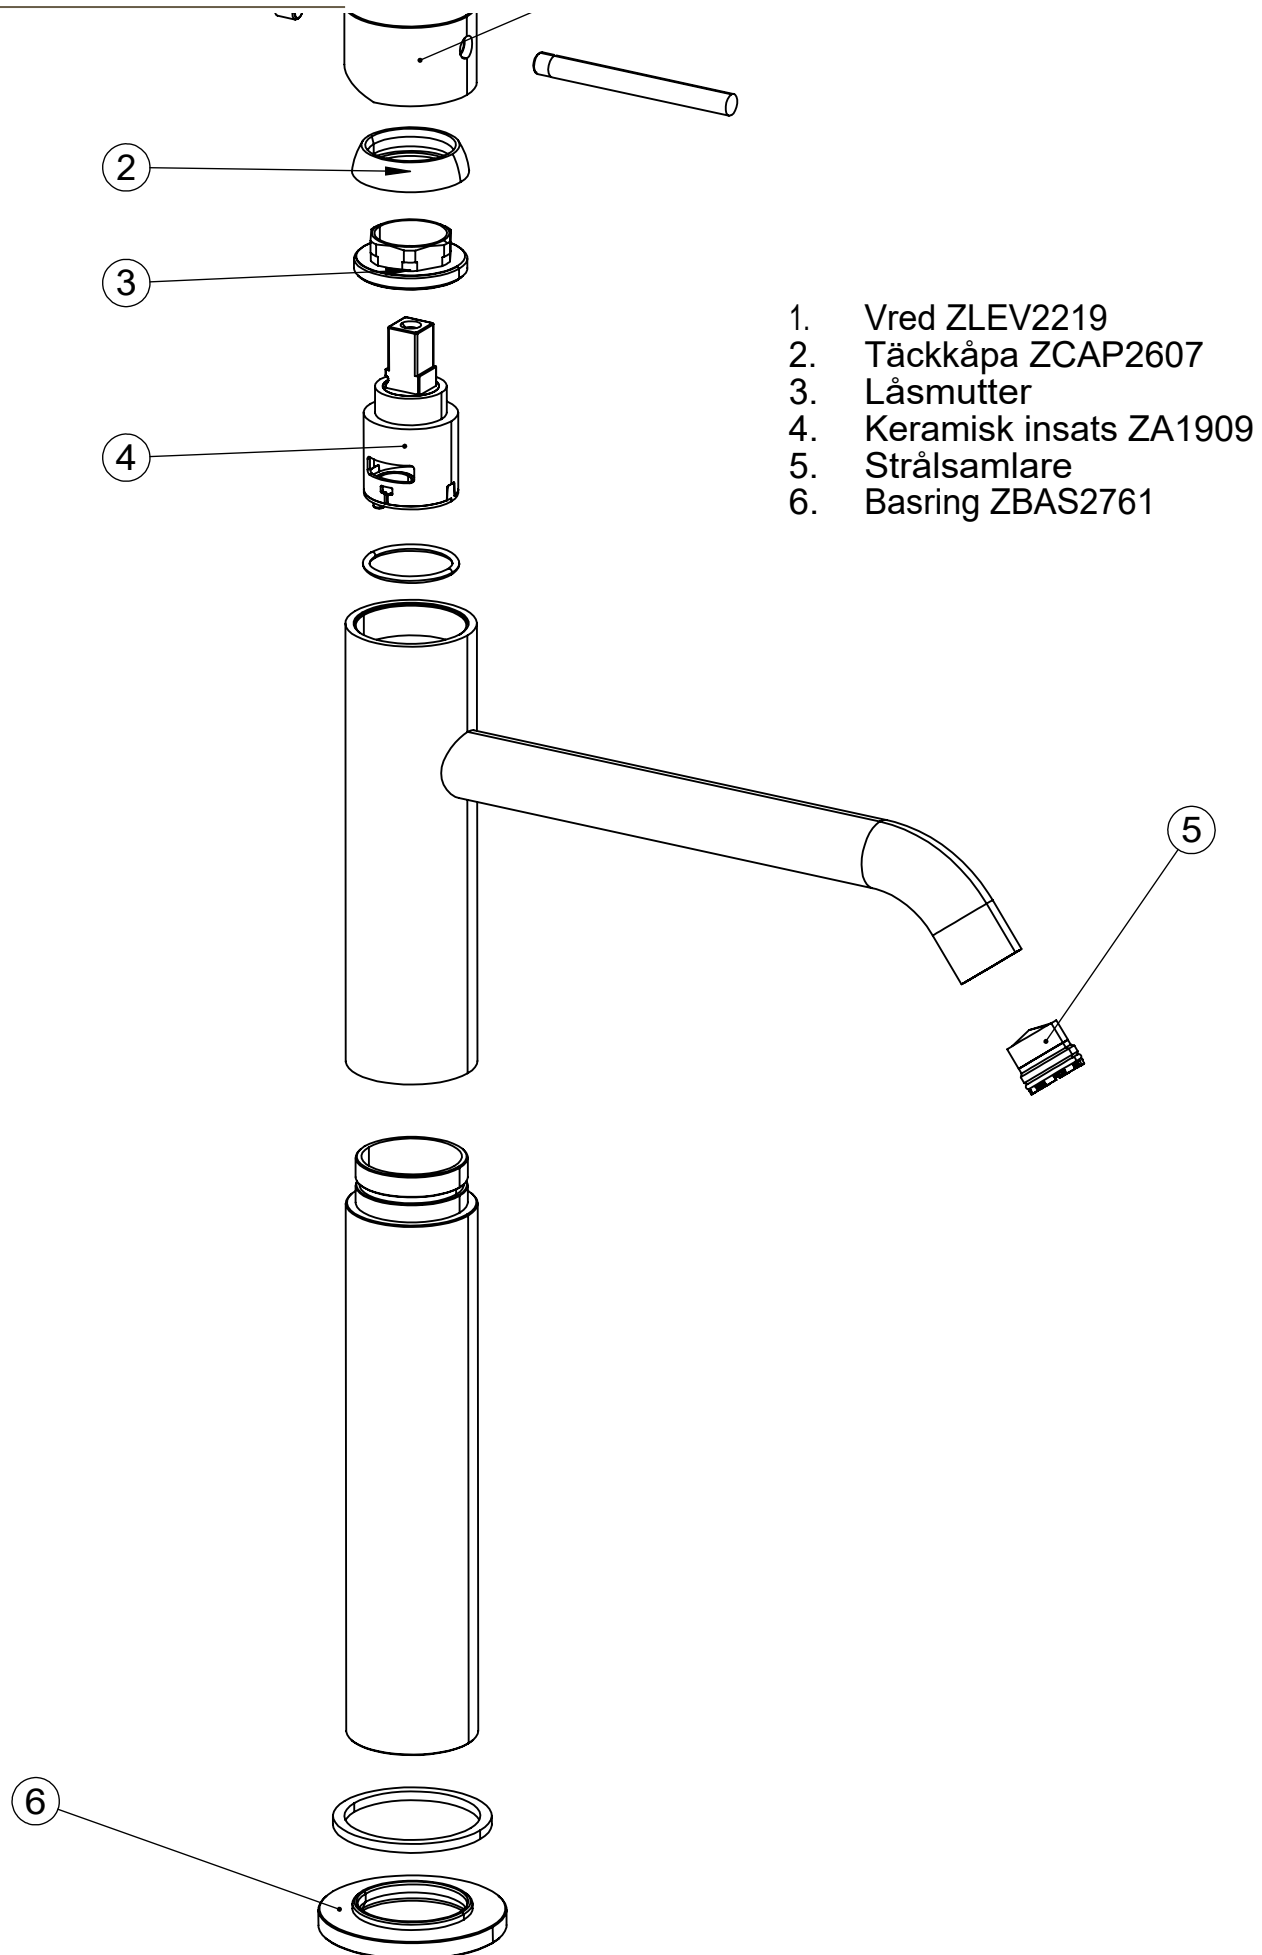

Besøk vår [YouTube kanal](#) → der du finner instruksjonsfilmer for bytte av keramisk innmat, bytte av perlator mm.

Spesifikasjoner

Antal utgående forbindelser - 1
Dimensjon innløp - 10 mm alt. 3/8"
Lengde på fremspring på utløpsstuss - 180 mm

Dimensjoner/Vekt

Emballasje- Dybde - 490 mm
Emballasje- Bredde - 280 mm
Emballasje- Høyde - 80 mm
Produkt-Bredde - 45 mm
Produkt- Høyde - 305 mm

Tapwell

Tapwell

Tapwell