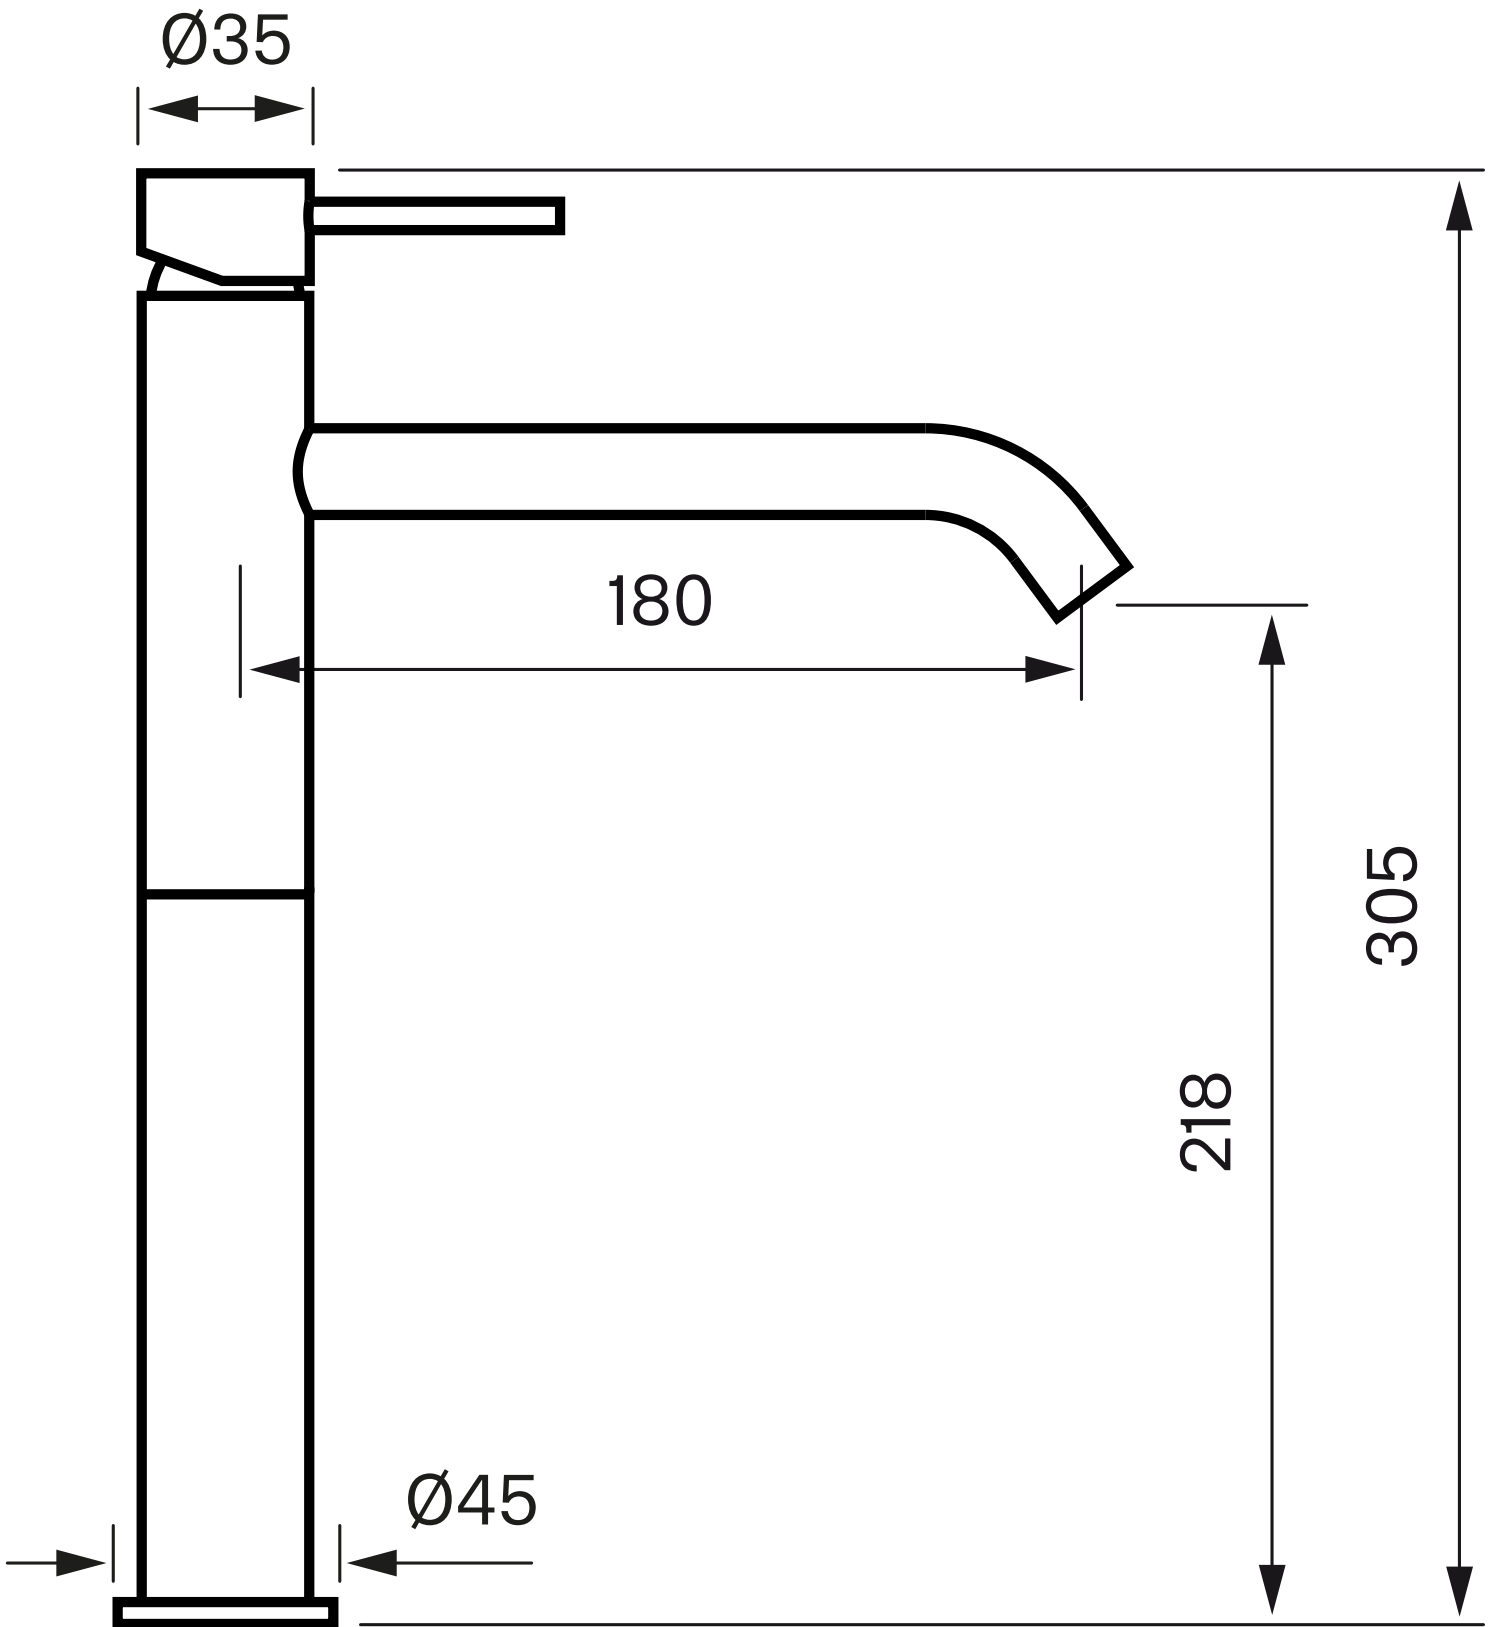

Besøk vår [YouTube kanal](#) → der du finner instruksjonsfilmer for bytte av keramisk innmat, bytte av perlator mm.

Spesifikasjoner

Antal utgående forbindelser - 1
Dimensjon innløp - 10 mm alt. 3/8"
Lengde på fremspring på utløpsstuss - 180 mm

Dimensjoner/Vekt

Emballasje- Dybde - 490 mm
Emballasje- Bredde - 280 mm
Emballasje- Høyde - 80 mm
Produkt-Bredde - 45 mm
Produkt- Høyde - 305 mm

Tapwell

Tapwell

Tapwell