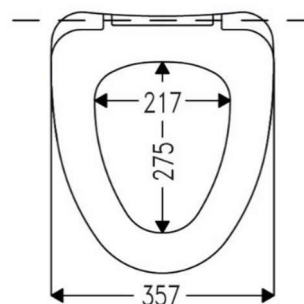

### a-coll sete Nordics SC og QR

| NRF     | Varetekst                 | Varetekst | G-Tin         | Vekt |
|---------|---------------------------|-----------|---------------|------|
| 6191611 | a-coll sete Nordics SC/QR | hvit      | 7333123851024 | 2,3  |
| 6191612 | a-coll sete Nordics SC/QR | svart     | 7333123851031 | 2,3  |