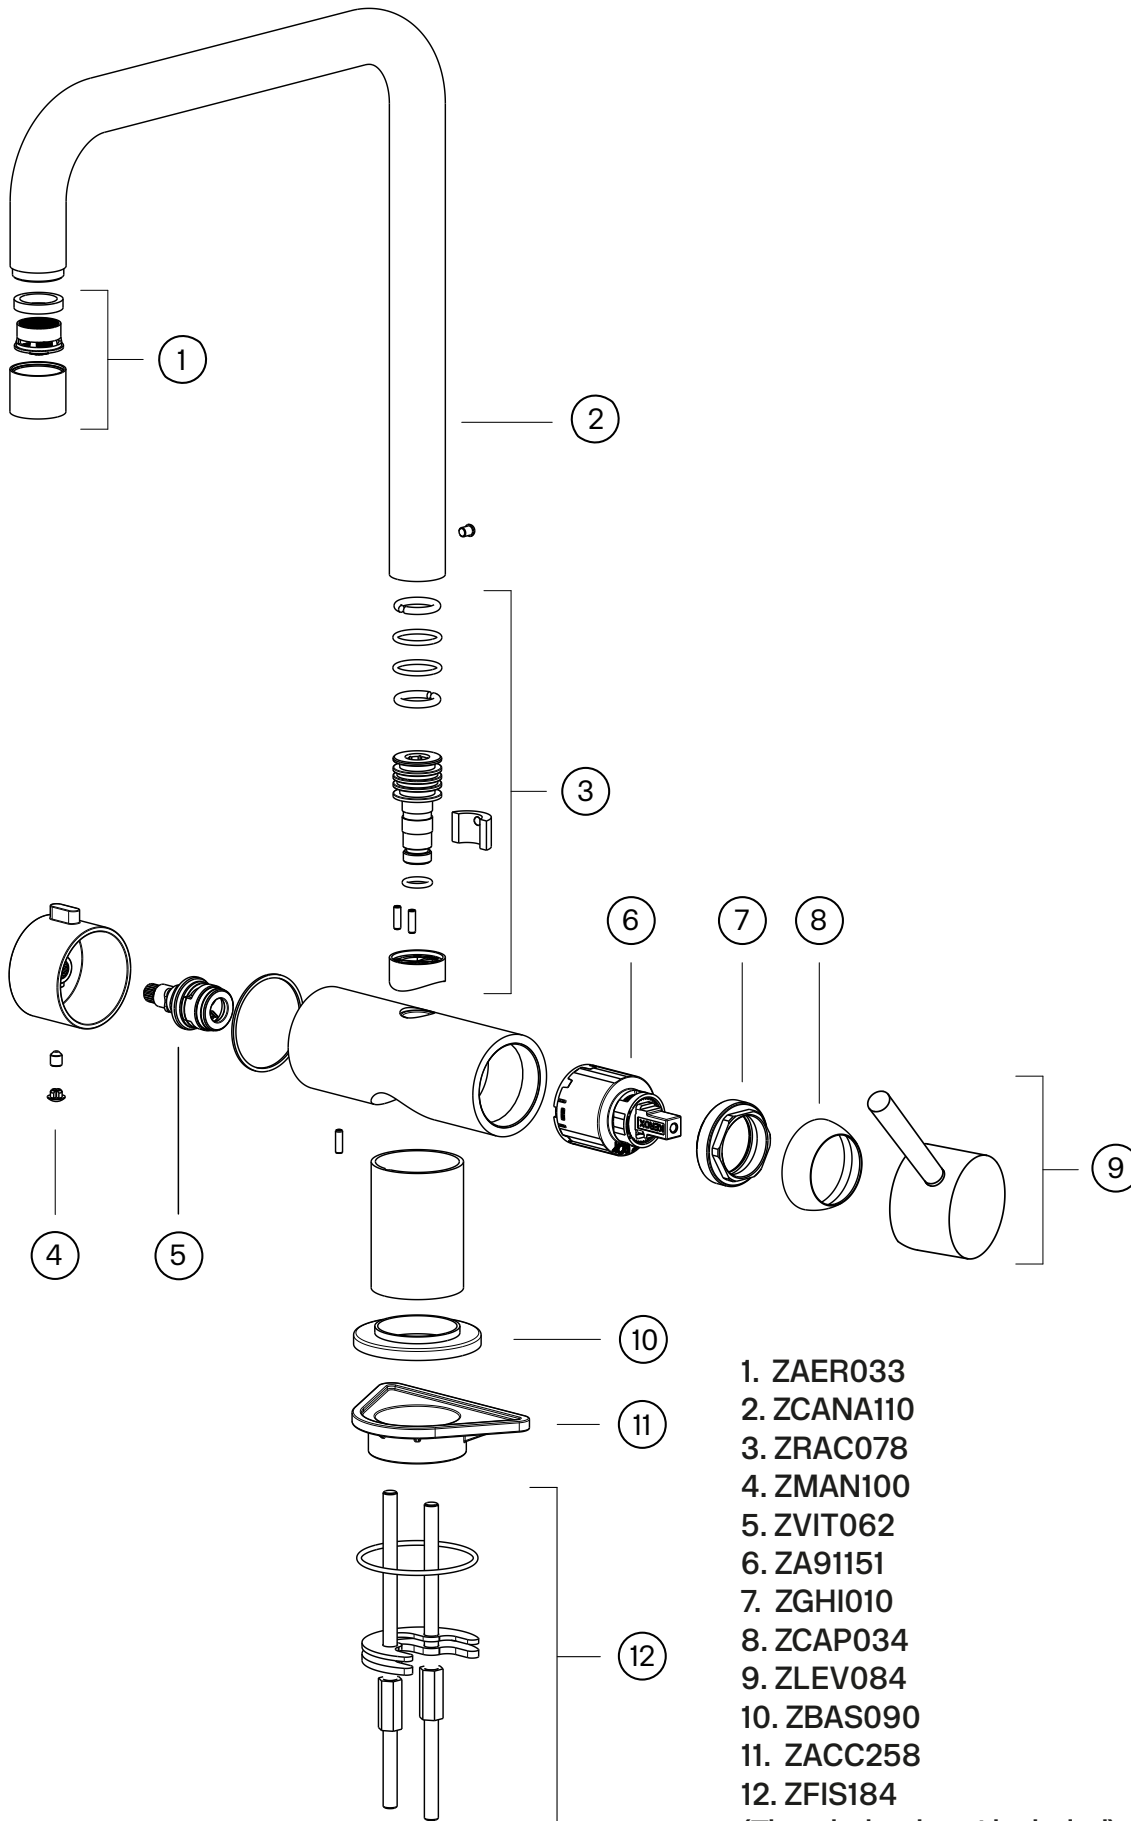

Tapwell

Explosion Drawing

1. ZAER033
  2. ZCANA110
  3. ZRAC078
  4. ZMAN100
  5. ZVIT062
  6. ZA91151
  7. ZGHI010
  8. ZCAP034
  9. ZLEV084
  10. ZBAS090
  11. ZACC258
  12. ZFIS184
2. (Threaded rods not included)