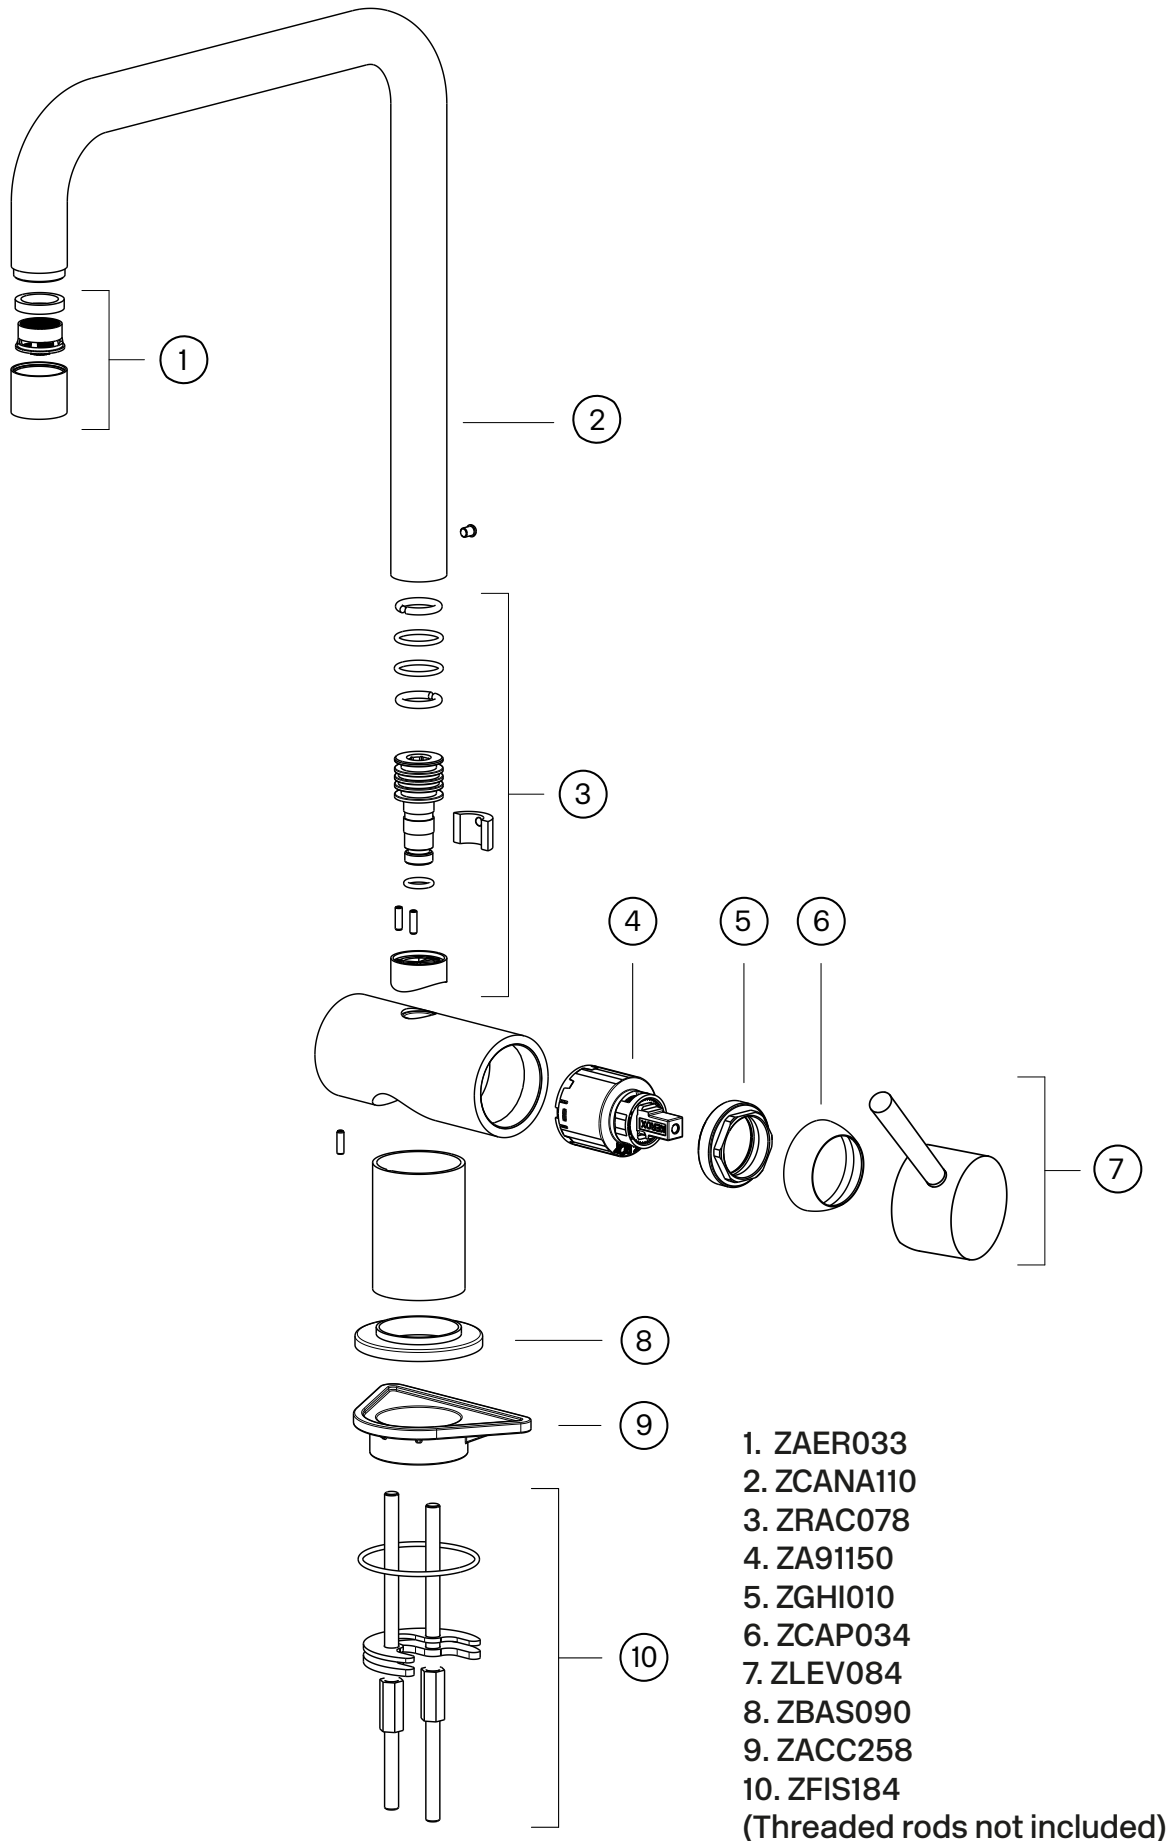

## Spesifikasjoner

Antal utgående forbindelser - 1  
Dimensjon innløp - 10 mm alt. 3/8"  
Innebygd - Nei  
Oppløft - Nei  
Lengde på fremspring på utløpsstuss - 230 mm  
Med avstenging for oppvaskmaskin - Ja  
Sperrbar tut - 60°, 90°, 120°, 160°, 180°  
Svingbar tut - Ja

## Dimensjoner/Vekt

Emballasje- Dybde - 430 mm  
Emballasje- Bredde - 260 mm  
Emballasje- Høyde - 80 mm  
Emballasje- Nettovekt - 2,90 kg  
Emballasje- Volum - 0,01 m<sup>3</sup>  
Byggehøyde underside av uttak - 263 mm  
Produkt- Dybde - 253 mm  
Produkt- Høyde - 359 mm  
Total høyde - 359 mm

## Explosion Drawing

- 1. ZAER033
  - 2. ZCANA110
  - 3. ZRAC078
  - 4. ZA91150
  - 5. ZGHI010
  - 6. ZCAP034
  - 7. ZLEV084
  - 8. ZBAS090
  - 9. ZACC258
  - 10. ZFIS184
- (Threaded rods not included)