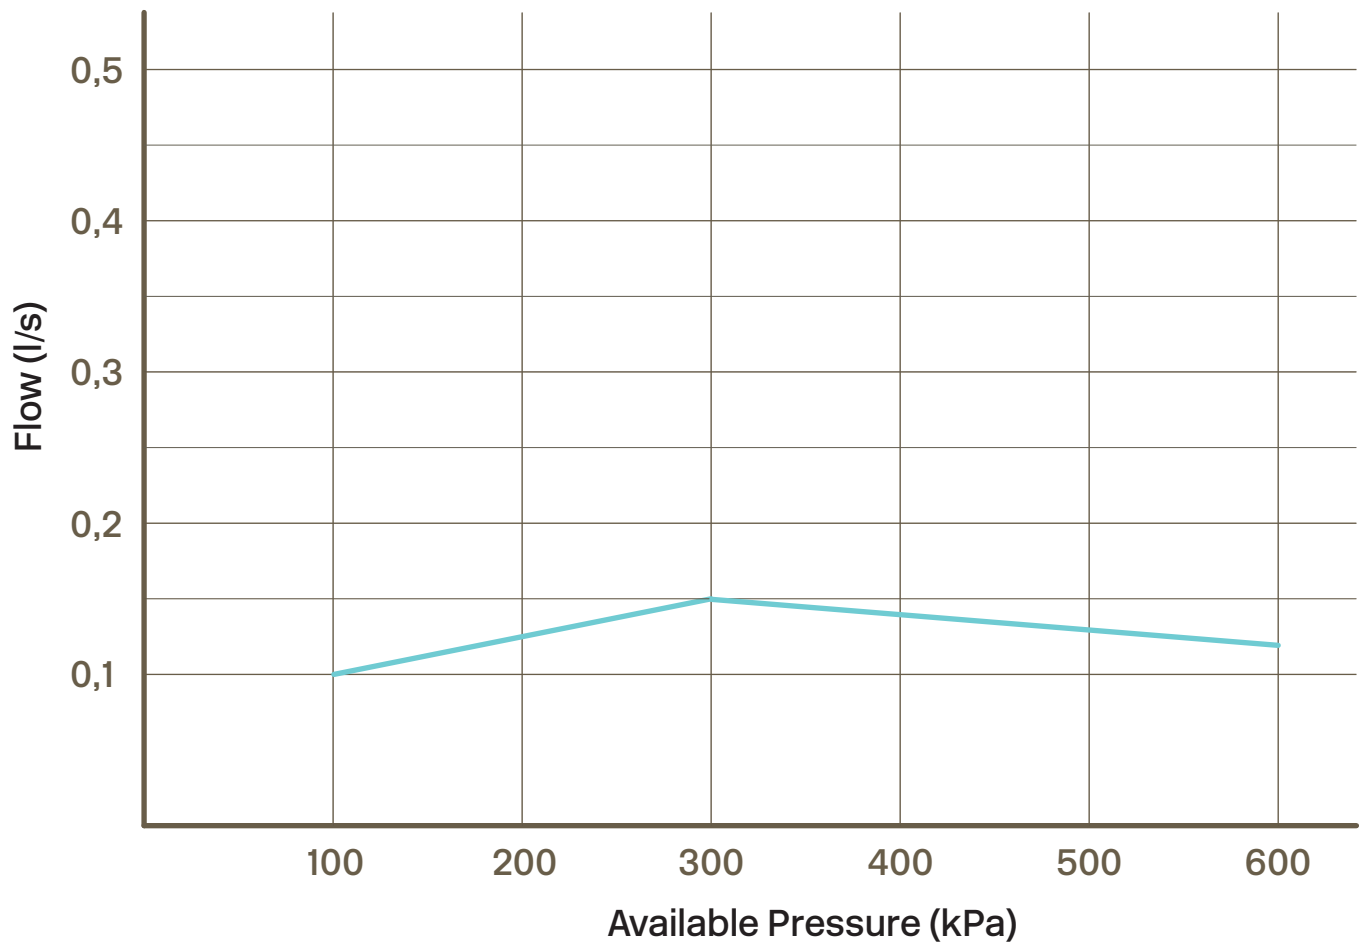

Besøk vår [YouTube kanal](#) → der du finner instruksjonsfilmer for bytte av keramisk innmat, bytte av perlator mm.

Spesifikasjoner

Antal utgående forbindelser - 1
Dimensjon innløp - 10 mm alt. 3/8"
Innebygd - Nei
Oppløft - Nei
Lengde på fremspring på utløpsstuss - 238 mm
Maksimal vannmengde - 0,15 L/S
Med avstenging for oppvaskmaskin - Ja
Sperrbar tut - 60°, 90°, 120°, 160°, 180°
Svingbar tut - Ja

Tapwell

Tapwell

Explosion Drawing

Tapwell

Pressure Drop

— = Mixed
Temperature