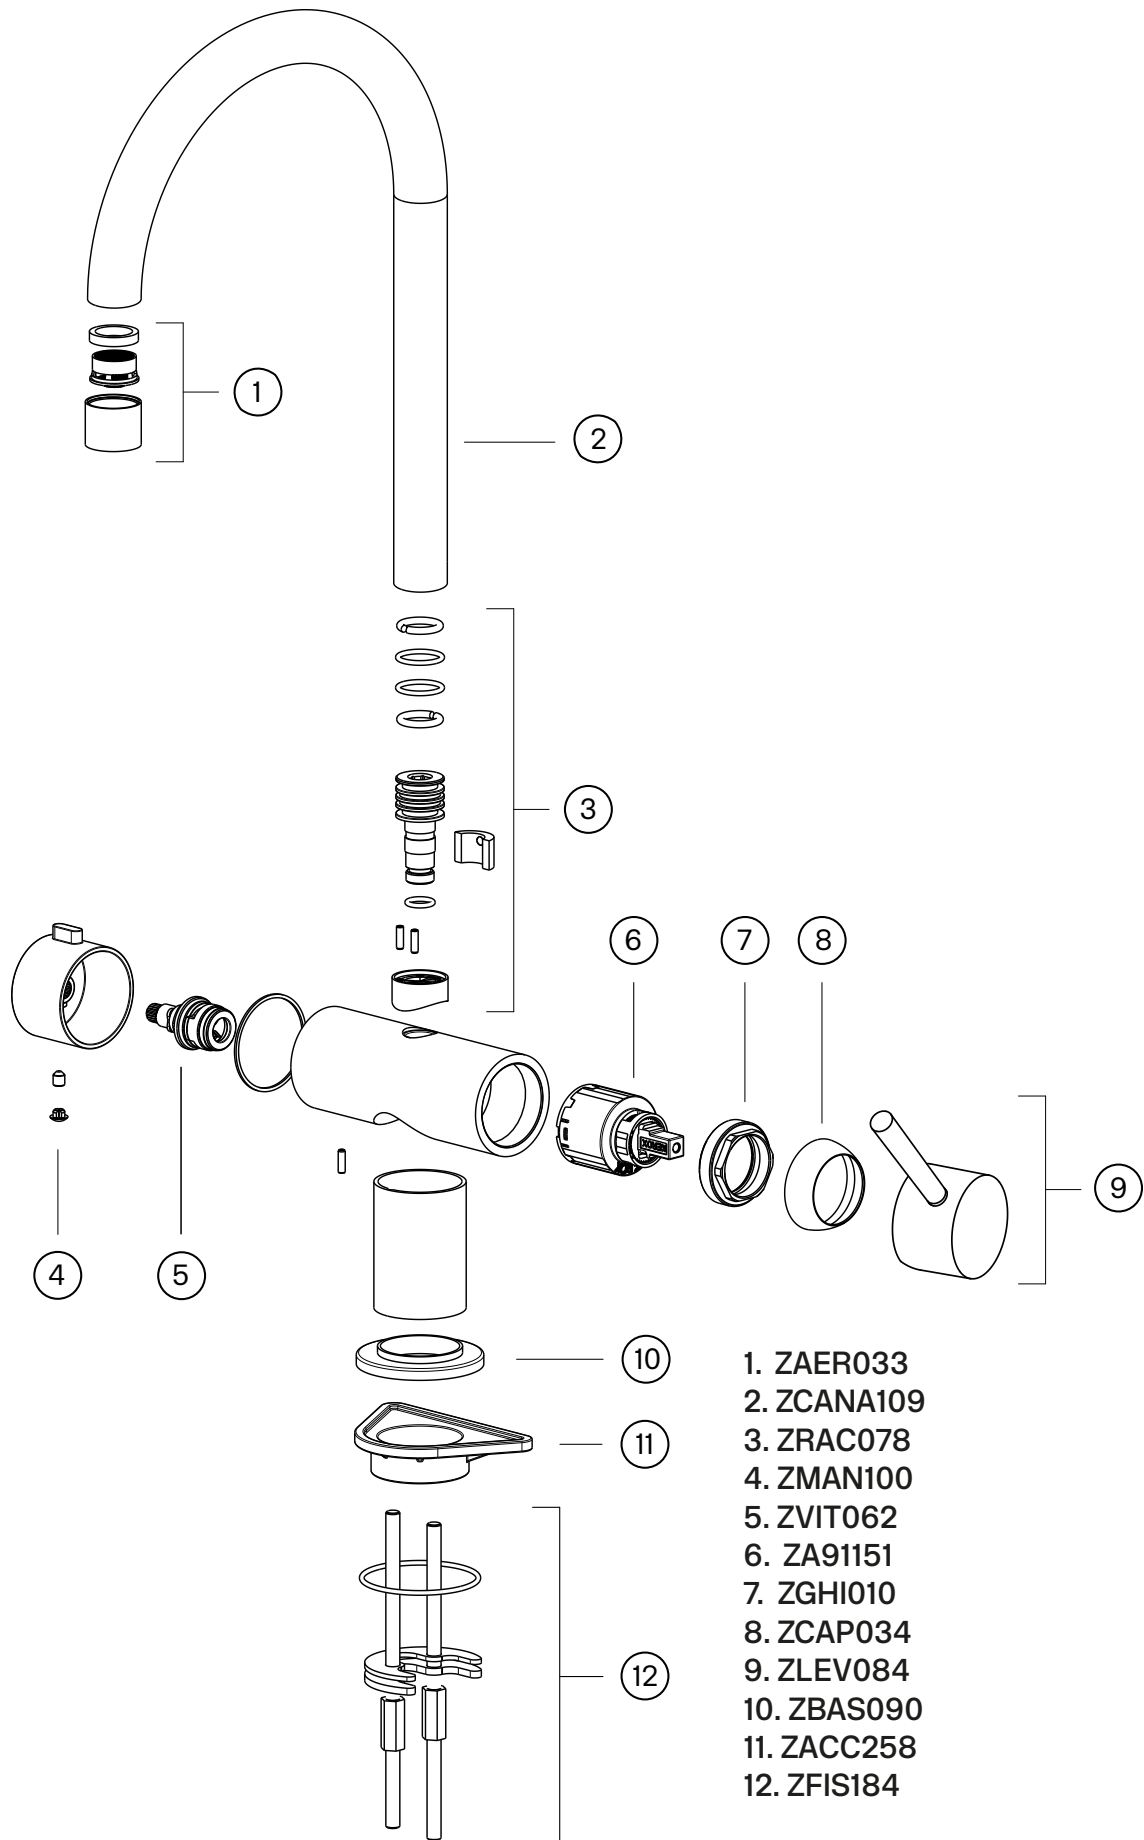

Besøk vår [YouTube kanal](#) → der du finner instruksjonsfilmer for bytte av keramisk innmat, bytte av perlator mm.

Spesifikasjoner

Antal utgående forbindelser - 1
Dimensjon innløp - 10 mm alt. 3/8"
Innebygd - Nei
Oppløft - Nei
Lengde på fremspring på utløpsstuss - 238 mm
Maksimal vannmengde - 0,15 L/S
Med avstenging for oppvaskmaskin - Ja
Sperrbar tut - 60°, 90°, 120°, 160°, 180°
Svingbar tut - Ja

Dimensjoner/Vekt

Emballasje- Dybde - 430 mm
Emballasje- Bredde - 260 mm
Emballasje- Høyde - 80 mm
Emballasje- Nettovekt - 3,60 kg
Emballasje- Volum - 0,01 m³
Byggehøyde underside av uttak - 249 mm
Produkt- Bredde - 172 mm
Produkt- Dybde - 261 mm
Produkt- Høyde - 371 mm
Total høyde - 371 mm

Tapwell

Tapwell

Explosion Drawing

Tapwell

Pressure Drop

— = Mixed
Temperature