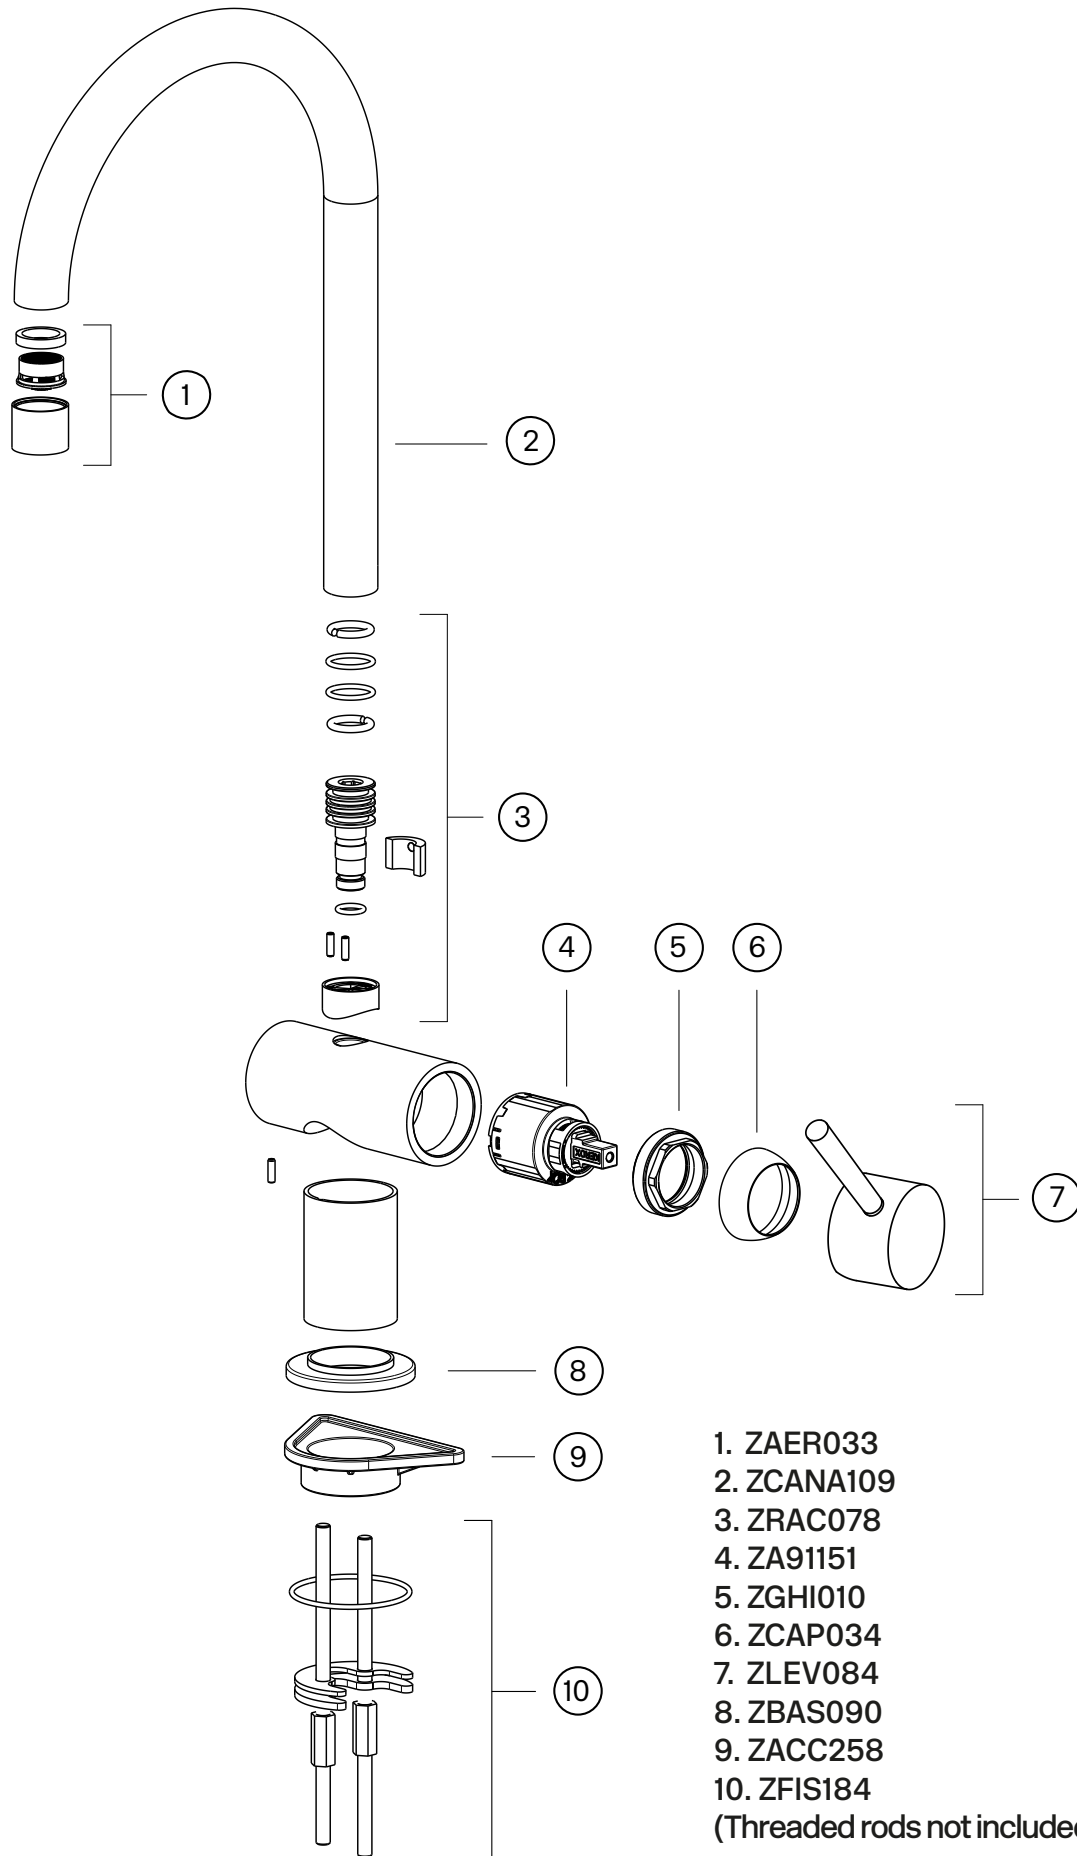

Tapwell

Explosion Drawing