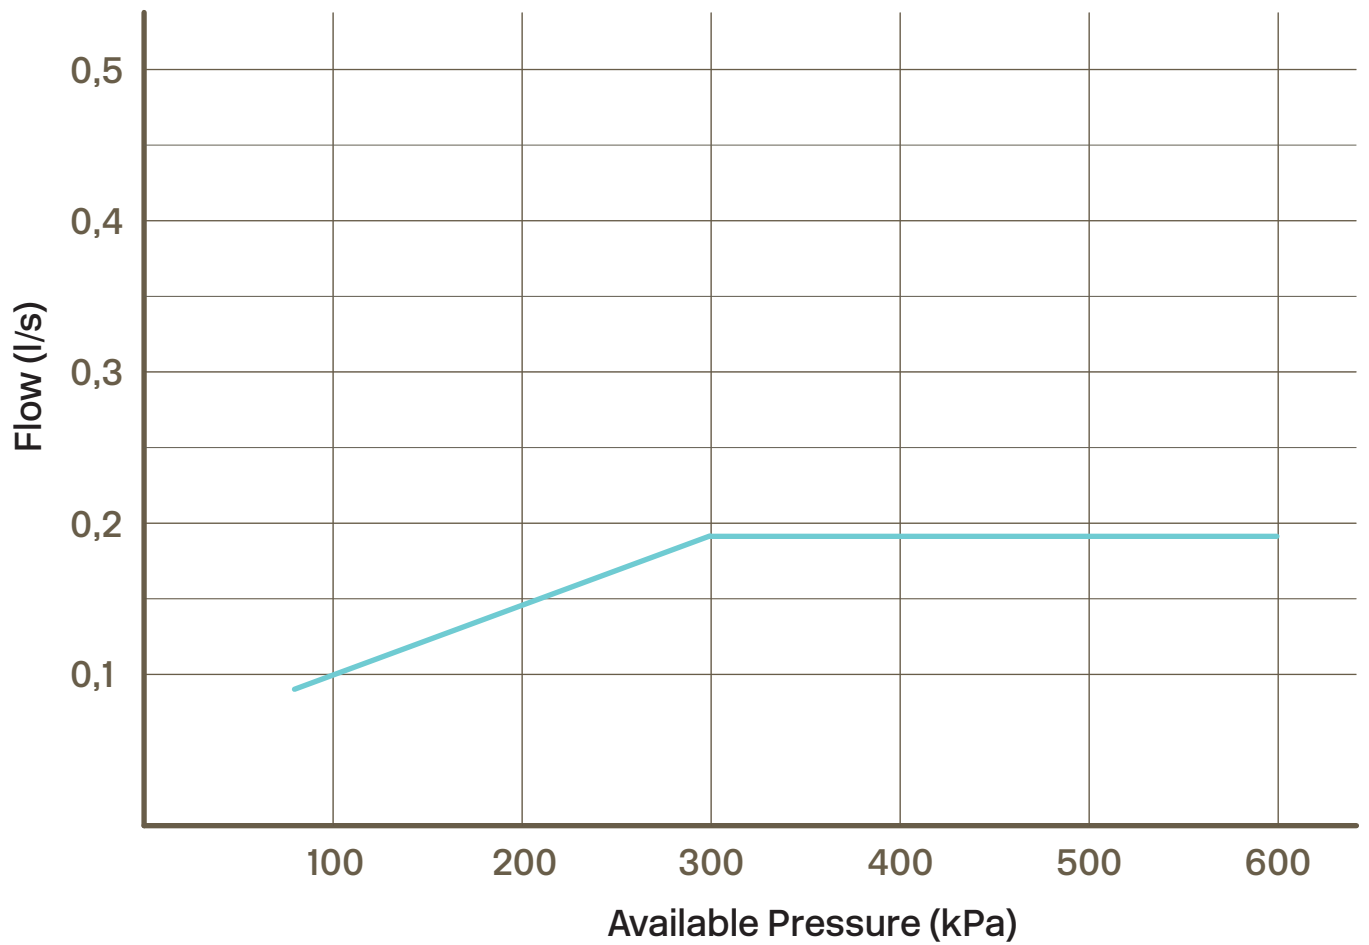

Tapwell

Pressure Drop

— = Mixed Temperature