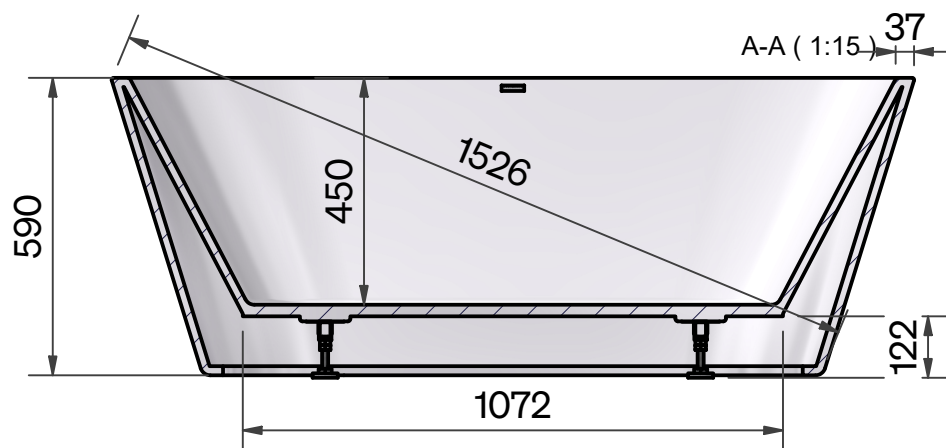

UME

ART.NR: 59901