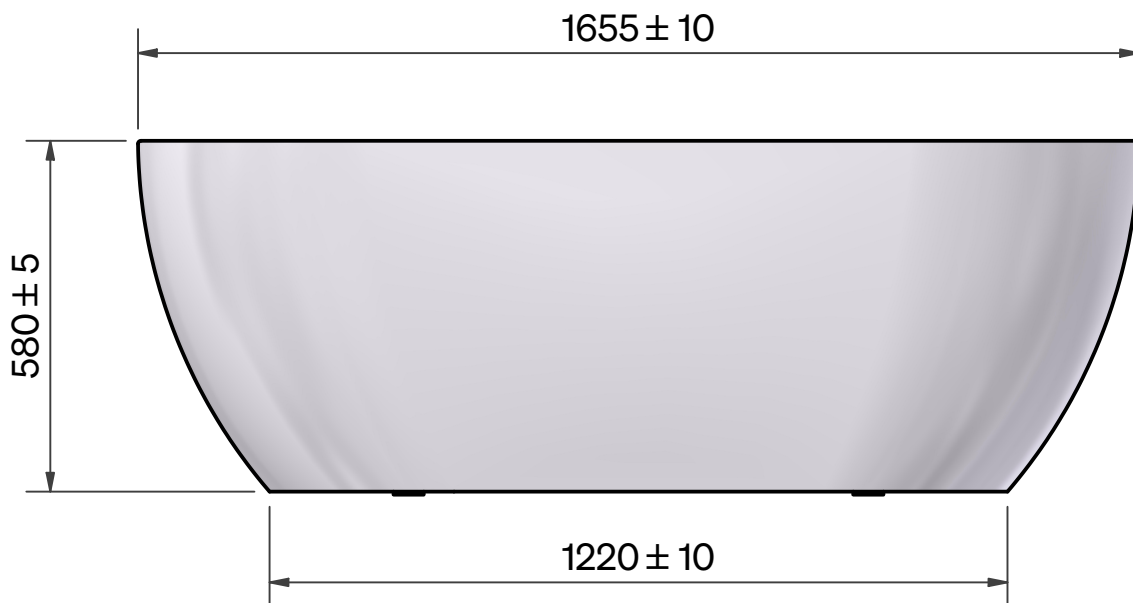

- ⓈE LUCITEBADKAR
- ⓈD LUCITEBADEKAR
- ⓈK LUCITEBADEKAR
- ⓈI LUCITEIAMME
- ⓈB LUCITE BATHTUB

Måttskiss / Målskisse / Målskitse / Mittapiirros / Dimensional drawing

AUREN
ART. NR :
□ 59803
■ 59804

BARB

ART.NR: 59700