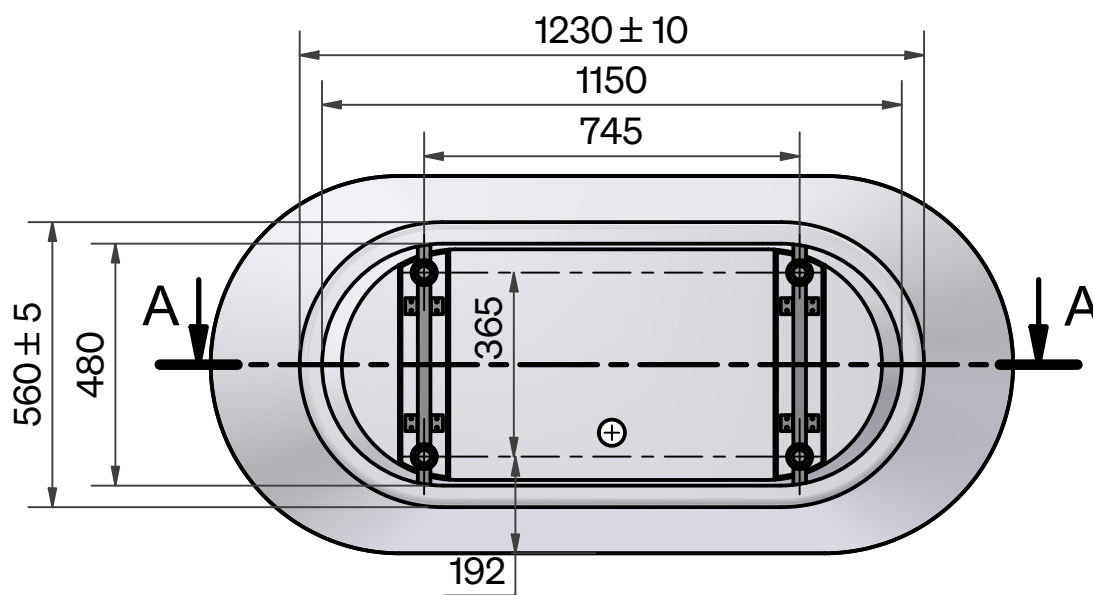

UME

ART.NR: 59901