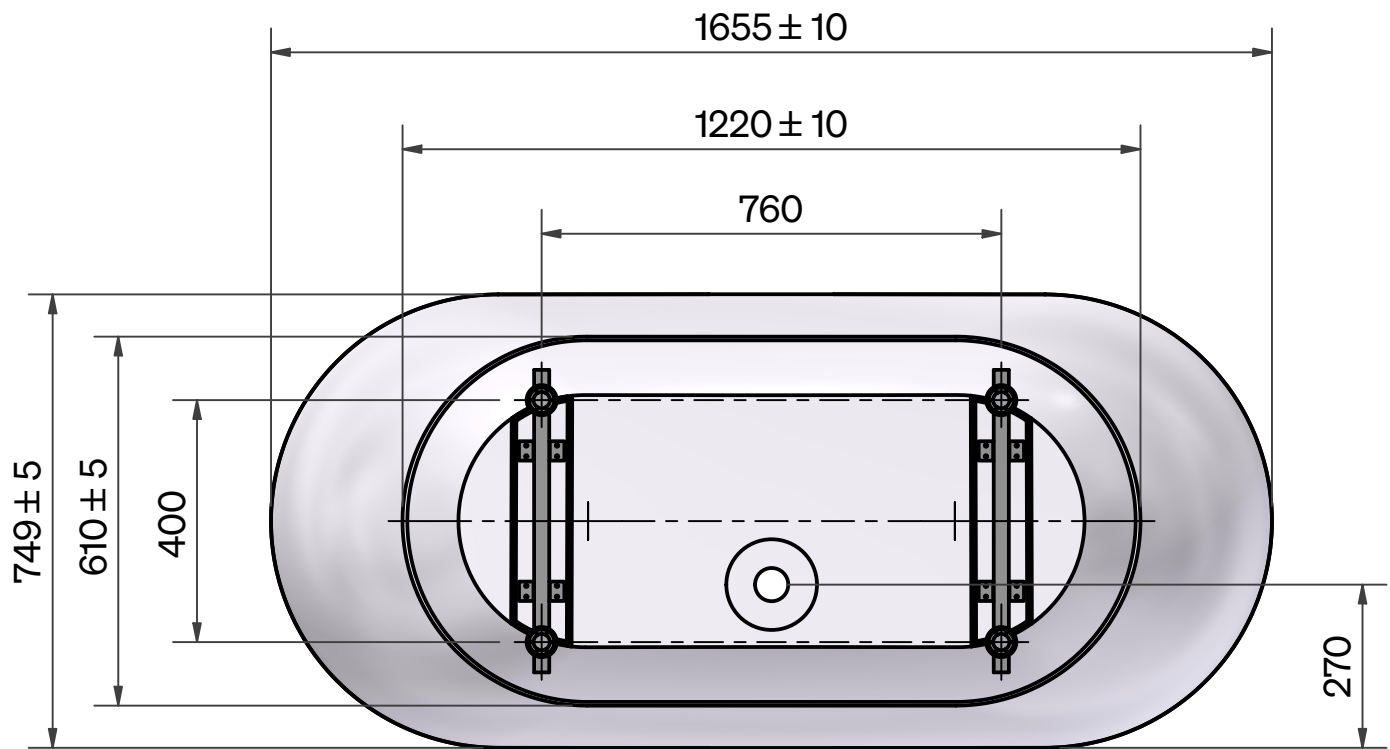

- ⓈE LUCITEBADKAR
- ⓈD LUCITEBADEKAR
- ⓈK LUCITEBADEKAR
- ⓈI LUCITEIAMME
- ⓈB LUCITE BATHTUB

Måttskiss / Målskisse / Målskitse / Mittapiirros / Dimensional drawing

AUREN
ART. NR :
□ 59803
■ 59804

BARB

ART.NR: 59700