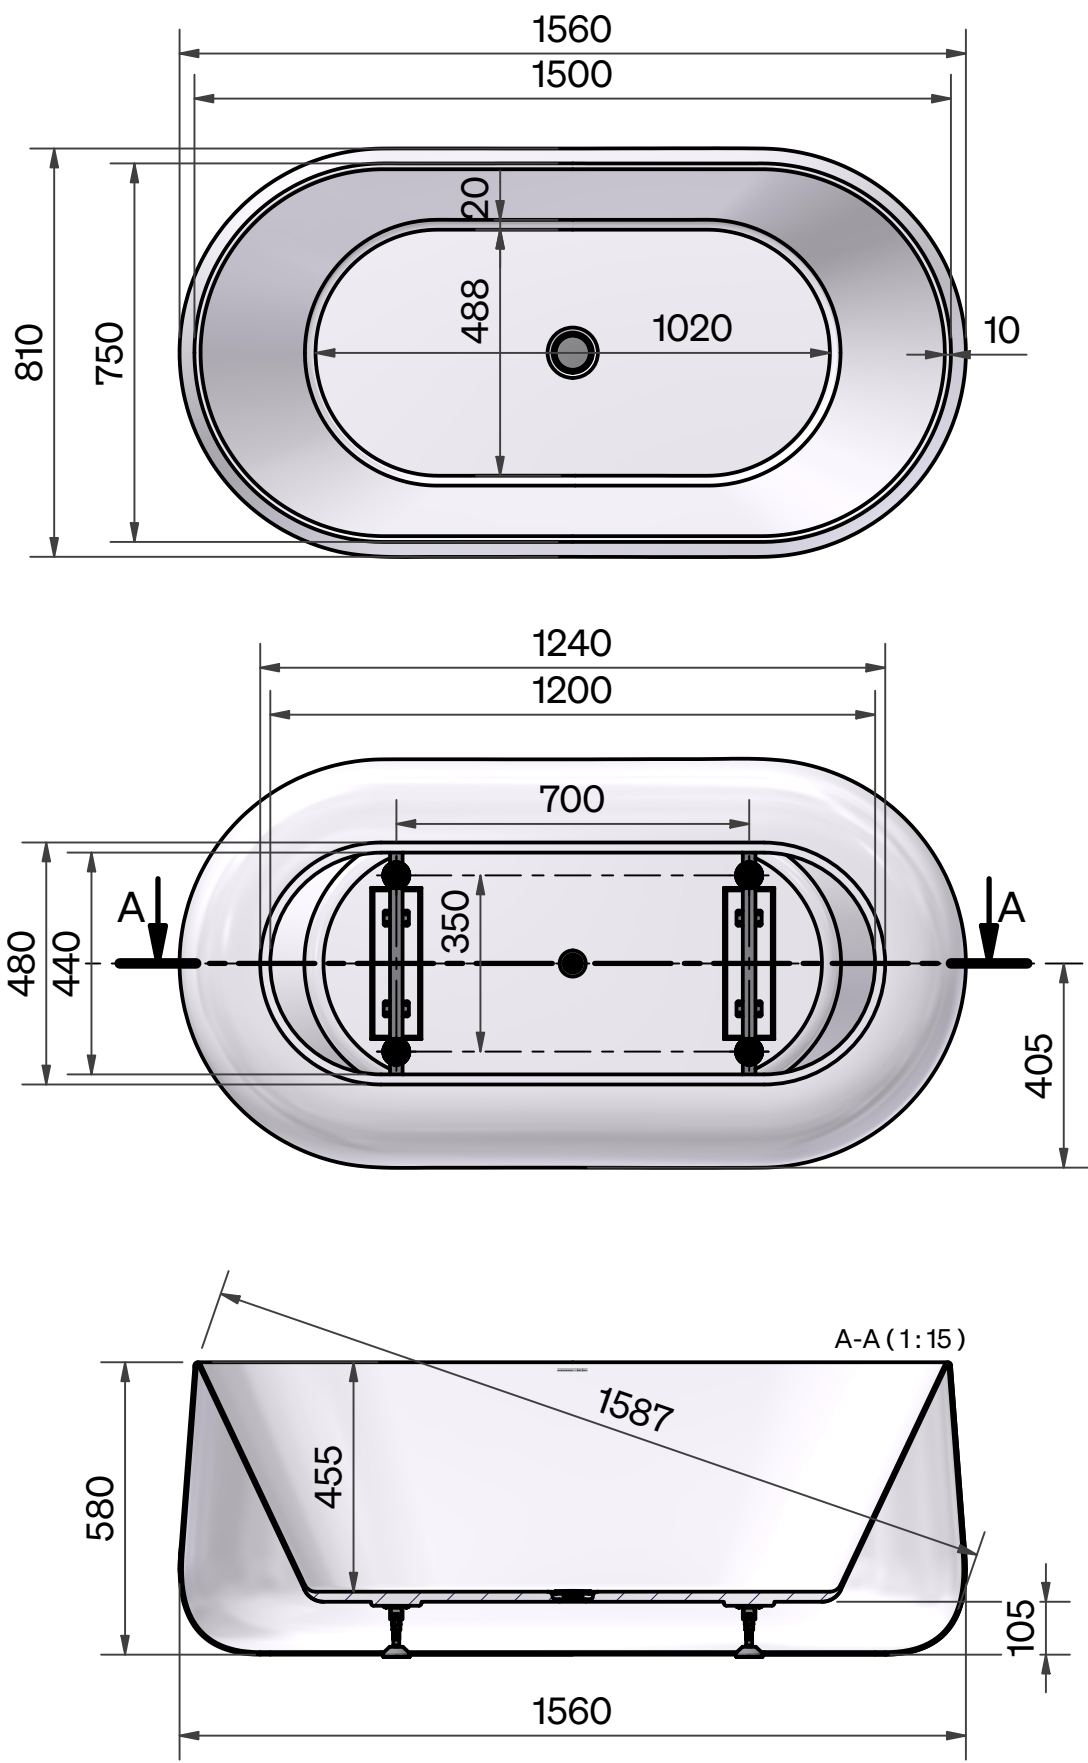

- ⓈE LUCITEBADKAR
- ⓈD LUCITEBADEKAR
- ⓈK LUCITEBADEKAR
- ⓈI LUCITEIAMME
- ⓈB LUCITE BATHTUB

Måttskiss / Målskisse / Målskitse / Mittapiirros / Dimensional drawing

AUREN
ART. NR :
□ 59803
■ 59804

BARB

ART.NR: 59700