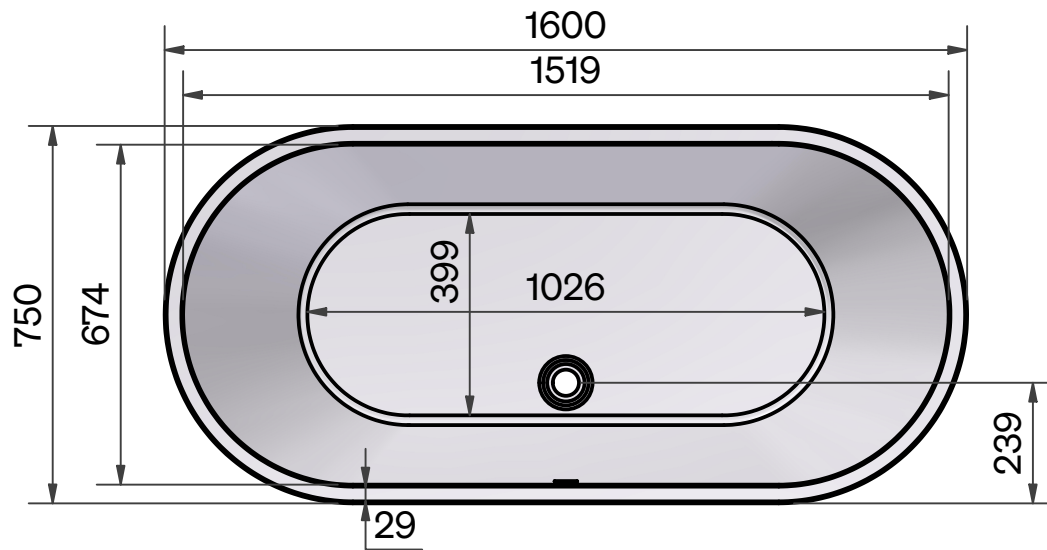

- ⓈE LUCITEBADKAR
- ⓈD LUCITEBADEKAR
- ⓈK LUCITEBADEKAR
- ⓈI LUCITEIAMME
- ⓈB LUCITE BATHTUB

Måttskiss / Målskisse / Målskitse / Mittapiirros / Dimensional drawing

AUREN
ART. NR :
□ 59803
■ 59804

BARB

ART.NR: 59700

UME

ART.NR: 59901

LULE

ART.NR: 59823