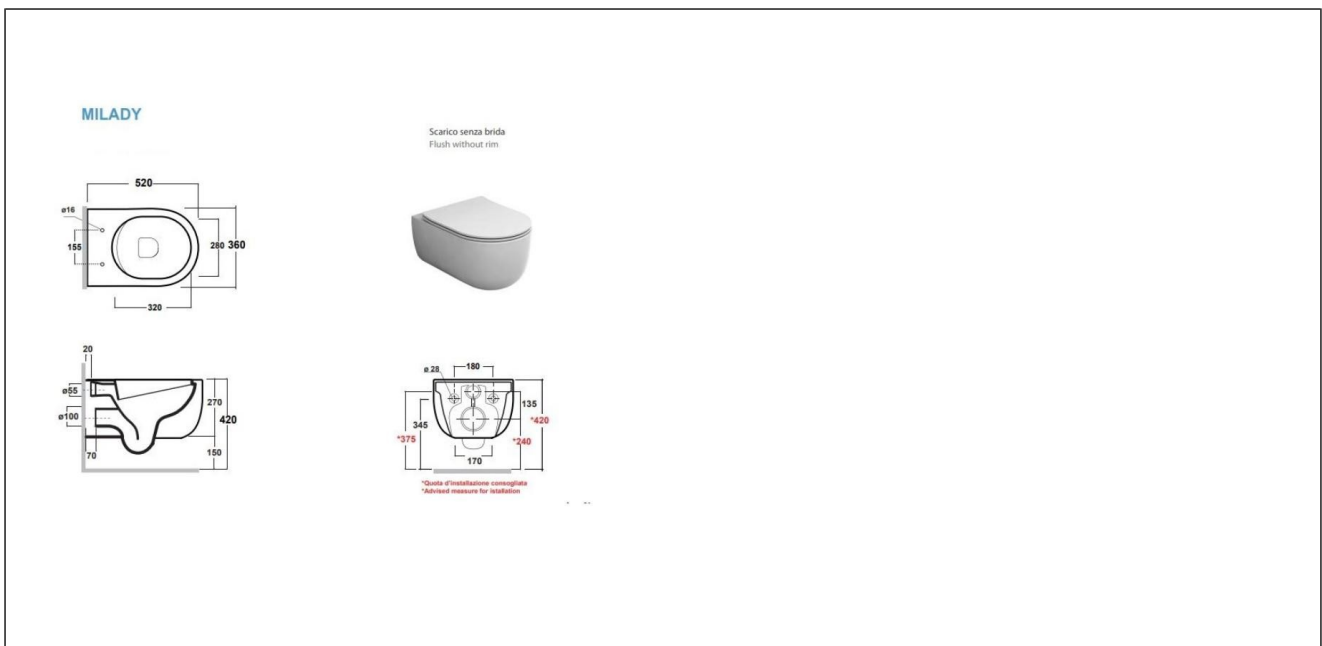

Unngå aggressive rengjøringsmidler og redskaper, som slipende skuremidler og -svamper. Disse kan skade overflaten. Unngå å blande ulike rengjøringsmidler. Dette kan ha uforutsigbare resultater. Unngå å kaste gjenstander som våtservietter eller bomull, dette kan tette avløpet.

Opplever du utfordringer eller har spørsmål vedrørende rengjøring og vedlikehold, kontakt leverandøren for veiledning og assistanse.

Teknisk Tegning

Deletegning

Montering

Monteres i henhold til medfølgende manual. Installasjonen utføres av fagmann.

Reklamasjonsvilkår

Korsbakken Bad følger norsk kjøpslov med reklamasjonsrett på fabrikkasjonsfeil, og tilbyr service på produkter i inntil 5 år.

Anvisning for deponering

Produktet bringes til godkjent gjenvinningsstasjon og sorteres i henhold til gjeldende retningslinjer.