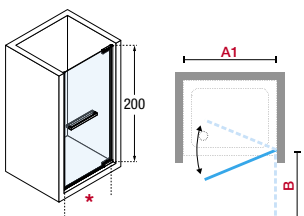

Krom: K

Sort matt: H

Hvit matt: U

Messing: O

Børstet
messing: P

Børstet
sort: N

Børstet
kobber: R