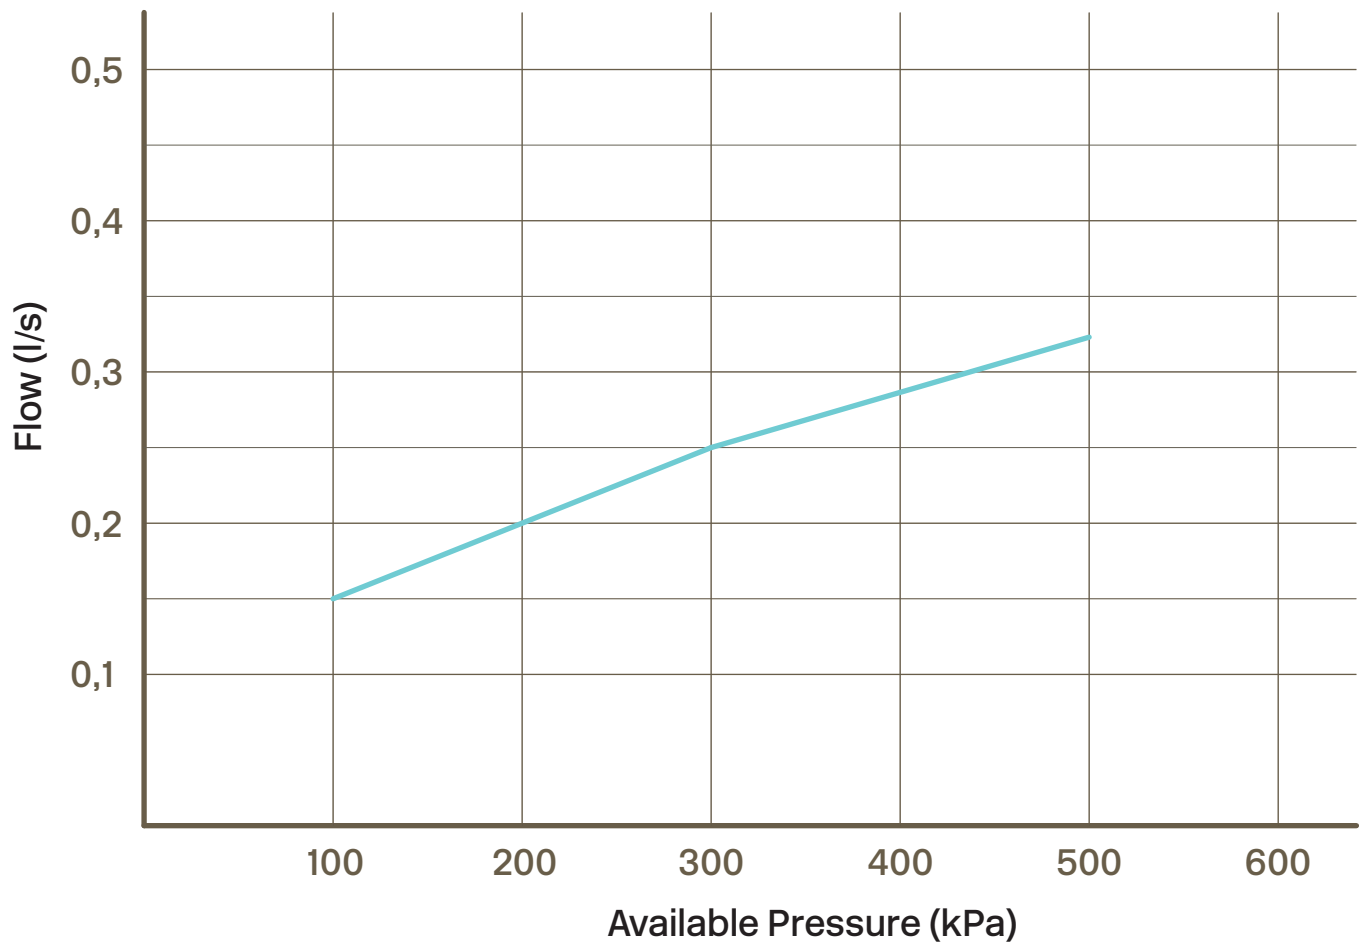

Besøk vår [YouTube kanal](#) → der du finner instruksjonsfilmer for bytte av keramisk innmat, bytte av perlator mm.

Spesifikasjoner

Antal utgående forbindelser - 1
Dimensjon innløp - 10 mm
Innebygd - Nei
Lydklasse (EN-IAO 3822 / DIN-52 218) - 1
Oppløft - Nei
Lengde på fremspring på utløpsstuss - 213 mm
Med avstenging for oppvaskmaskin - Ja
Sperrbar tut - 60°, 90°, 120°, 160°, 180°
Svingbar tut - Ja

Tapwell

Tapwell

Pressure Drop

— = Mixed
Temperature