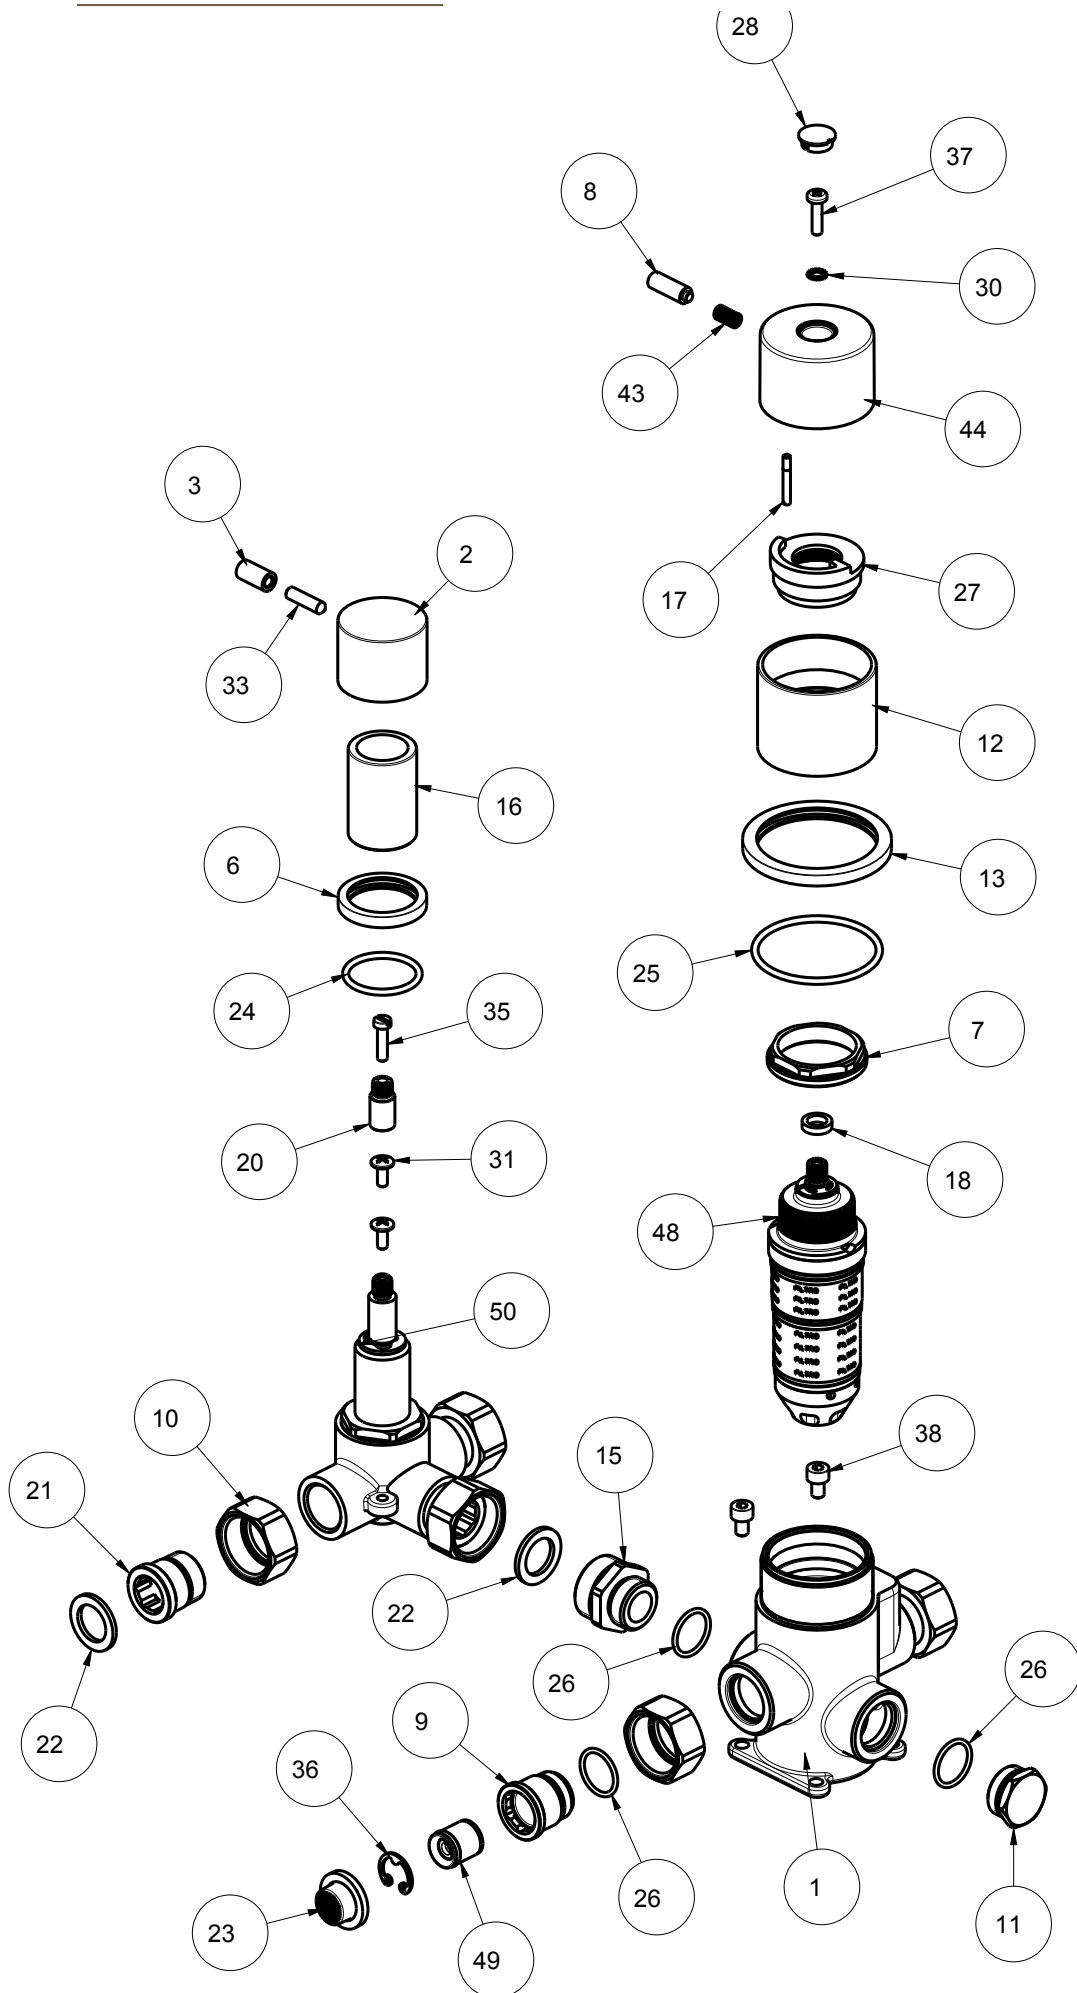

BOX268 ED2 Built-in

BOX268/368 Ed2 Krom

BOX268/368 Ed2 Krom - 9421923
BOX268/368 ED2 Matt sort - 9421809
BOX268/368 ED2 Oksiderende messing - 9421810
BOX268/368 ED2 Oksiderende kobber - 9421808
BOX268/368 ED2 Classic Oksiderende messing - 9421839
BOX268/368 ED2 Honey Gold - 9421807
BOX268/368 ED2 Black Chrome - 9421805
BOX268/368 ED2 SQ Oksiderende messing - 9421837
BOX268/368 ED2 Brushed Nickel - 9421806

Frontpanel til BOX7268/7368 uten T-box 2.0-268.

Cleaning

Spesifikasjoner

Innebygd - Ja
Svingbar tut - Nei

Emballasje- Dybde - 210 mm
Emballasje- Bredde - 340 mm
Emballasje- Høyde - 70 mm
Produkt-Bredde - 150 mm
Produkt- Høyde - 220 mm

Tapwell

Tapwell

Tapwell

Pressure Drop

— = Mixed
Temperature