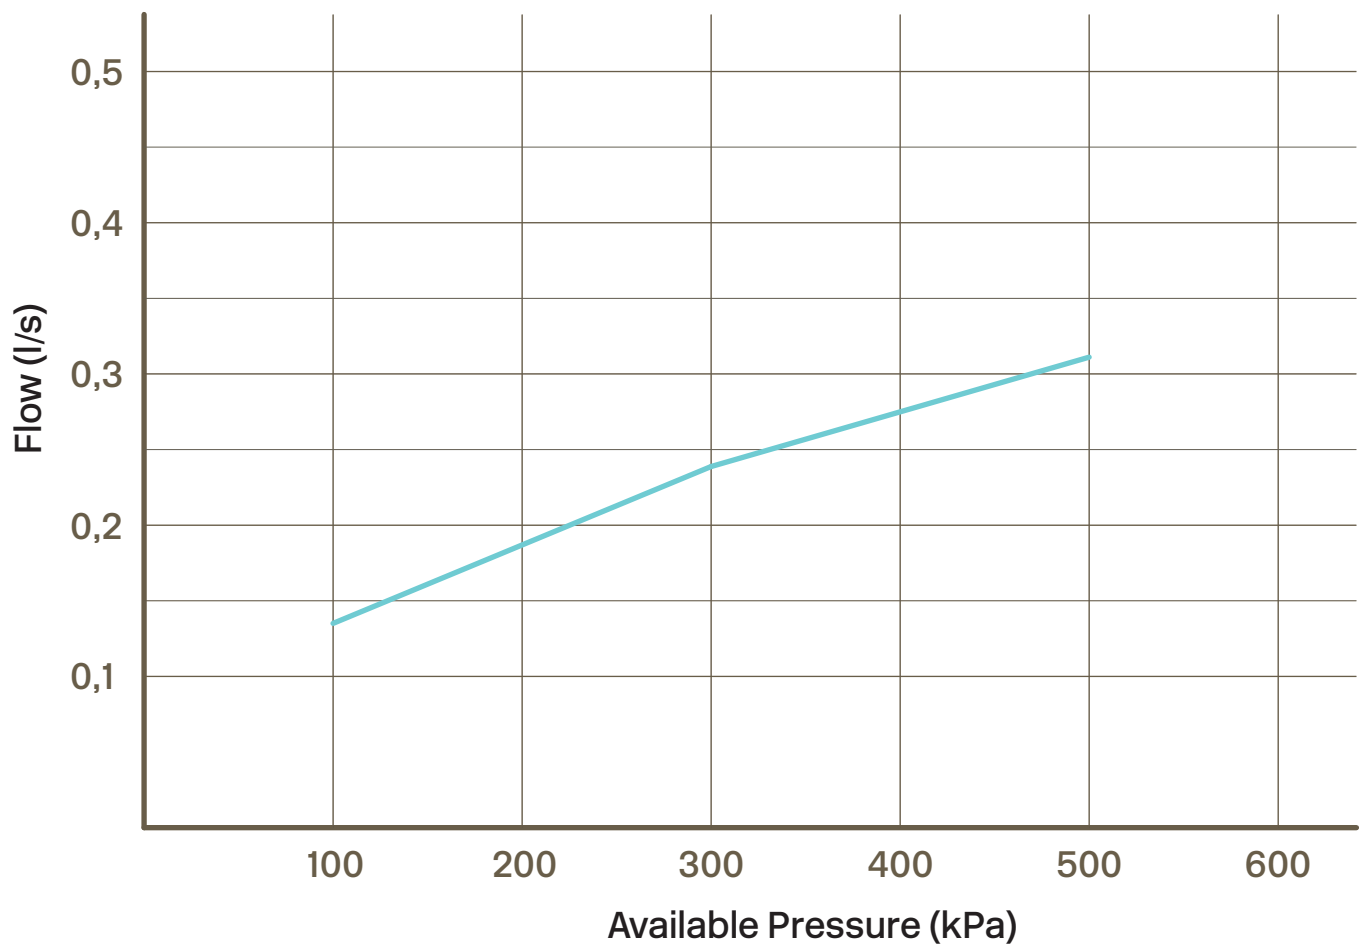

Frontpanel til BOX7268/7368 uten T-box 2.0-268.

Cleaning

Spesifikasjoner

Innebygd - Ja
Svingbar tut - Nei

Emballasje- Dybde - 210 mm
Emballasje- Bredde - 340 mm
Emballasje- Høyde - 70 mm
Produkt-Bredde - 150 mm
Produkt- Høyde - 220 mm

Tapwell

Tapwell

Tapwell

Pressure Drop

— = Mixed
Temperature