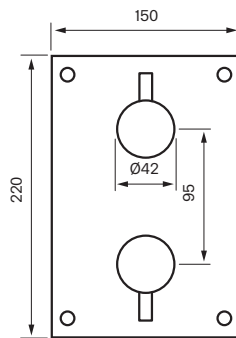

Frontpanel til BOX7268/7368 uten T-box 2.0-268.

Cleaning

Spesifikasjoner

Innebygd - Ja
Svingbar tut - Nei

Emballasje- Dybde - 210 mm
Emballasje- Bredde - 340 mm
Emballasje- Høyde - 70 mm
Produkt-Bredde - 150 mm
Produkt- Høyde - 220 mm

Tapwell

Tapwell

Tapwell

Pressure Drop

— = Mixed
Temperature