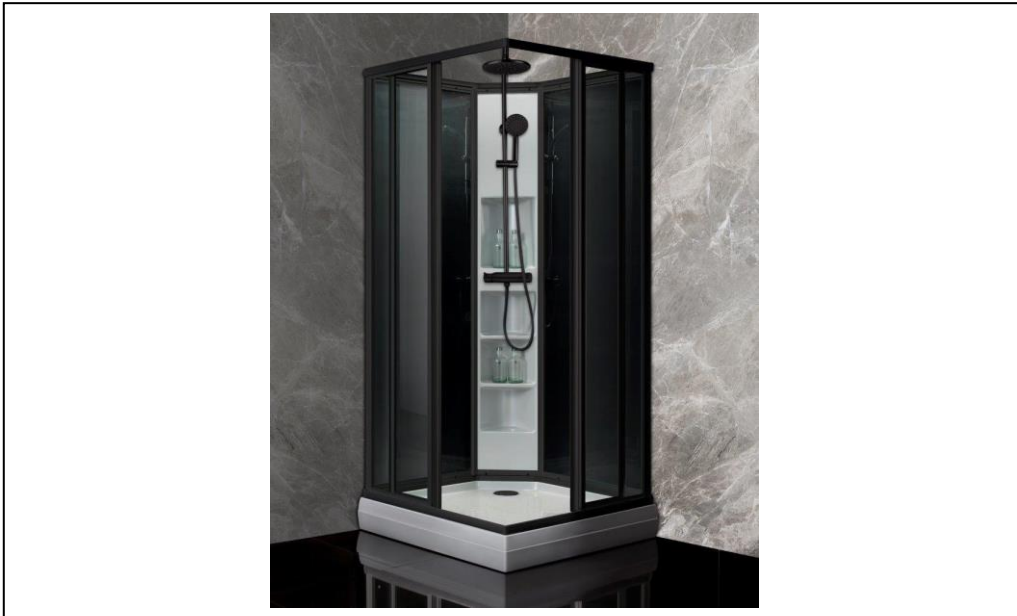

FDV-Dokumentasjon

s a n i p r o

Classic Sort Dusjkabinett

Basic: 90x90x208cm

Basic Sort: 90x90x208cm

Pluss: 90x90x215cm

Består av aluminiumprofiler som er pulverlakkert.

Glassveggene / dørene er i herdet sikkerhetsglass

(5 mm i frontvegger, dører og bakvegger

Forsegling mellom glassdør og profiler med vann-herdende gummilister.

Dusjbunn: Dusjbunnen er støpt i sanitæracryl, og er forsterket med glassfiber og en solid aluminiumsramme under, med justerbare stålben. Alle skruer i rustfritt stål. 2 stk skyvedører i front. Magnetlukking på dørene. Avløpsslange, rørgjennomføringer og dusjgarnityr medfølger.