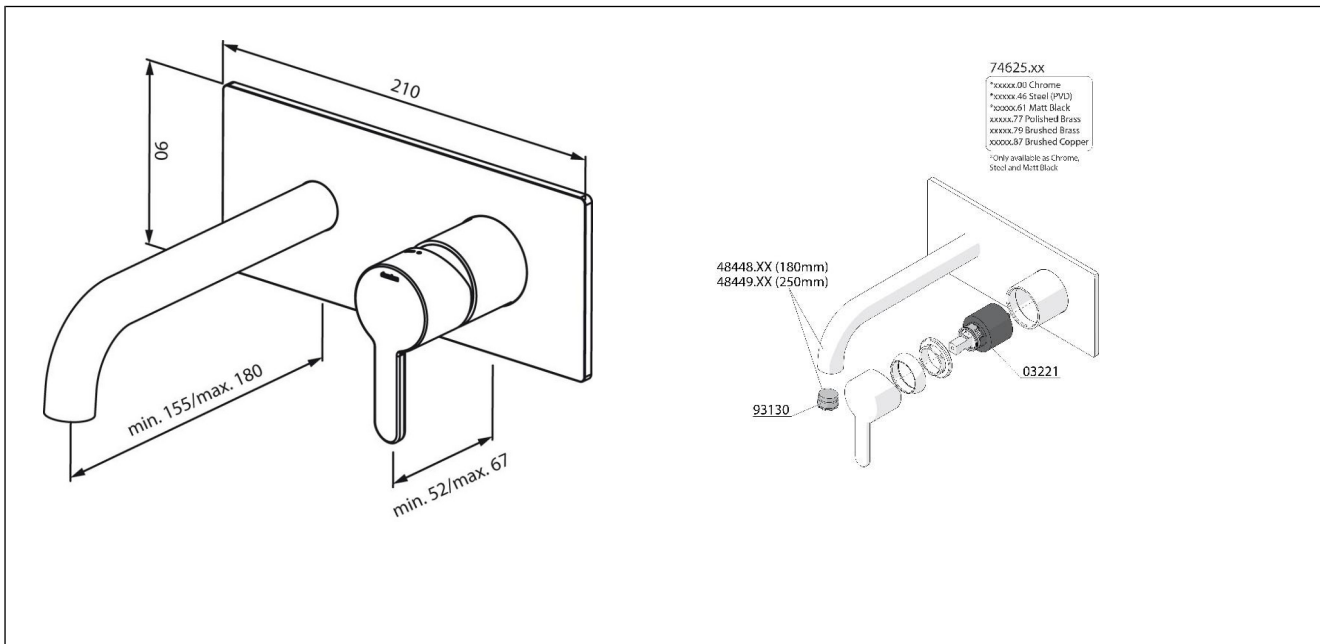

Ved utfordringer, eller ytterligere spørsmål anbefaler vi at leverandør kontaktes for veiledning og assistanse.

Teknisk Tegning

Deletegning

Montering

Monteres i henhold til medfølgende manual. Installasjonen utføres av fagmann.

Reklamasjonsvilkår

Korsbakken Bad følger norsk kjøpslov med hhv 2 og 5 års reklamasjonsrett på fabrikkfeil.

Anvisning for deponering

Produktet bringes til godkjent gjenvinningsstasjon og sorteres i henhold til gjeldende retningslinjer.