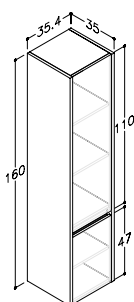

120 CM 13 990,-
Hvit matt
Art 350502120

120 CM 14 990,-
Savannah green
Art 350540120

Cocoa brown
Art 350541120

Linen
Art 350542120

LOFT HØYSKAP

HØYSKAP
Med to dører
Hvit matt
Art 351102035

HØYSKAP
Med to dører
Savannah green
Art 351140035