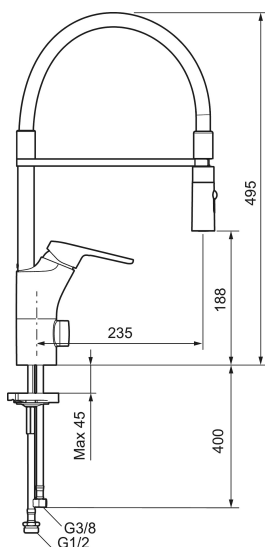

SILJAN flexi kjøkkenbatteri

SILJAN flexi inneholder FM Mattssons kjente funksjoner med kaldstart, mykstengning, temperatursperre samt en energi- og vannbesparende strålesamler. I tillegg til disse fordelene har SILJAN flexi også et avtakbart munnstykke og et valgbart strålebylde.

Artikkelnummer: 83110010

NRF: 4300999

Utførende: Krom

- EcoSafe®
- Mykstengende
- Kaldstart
- Vannmengdebegrenser og temperatursperre
- Svingbar tut sperre 60°, 85°, 110° eller 360°
- 2-strålig munnstykke
- Avstengning for maskin Kv, omstillbar til Vv
- Med tilbakeslagsventil etter standard EN 1717
- For hull i benk Ø34-37 mm
- Fleksible Soft PEX®-rør med 3/8" mutter