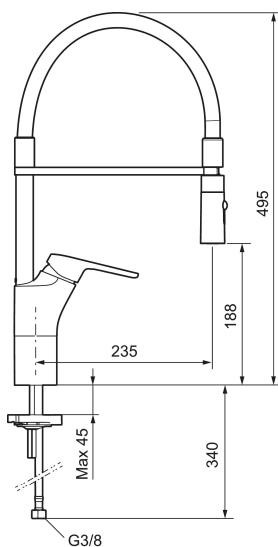

SILJAN flexi kjøkkenbatteri

SILJAN flexi inneholder FM Mattssons kjente funksjoner med kaldstart, mykstengning, temperatursperre samt en energi- og vannbesparende strålesamler. I tillegg til disse fordelene har SILJAN flexi også et avtakbart munnstykke og et valgbart strålebilde.

Artikkelnummer: 83100010

NRF: 4300998

Utførende: Krom

- EcoSafe®
- Mykstengende
- Kaldstart
- Vannmengdebegrenser og temperatursperre
- Svingbar tut sperre 60°, 85°, 110° eller 360°
- 2-strålig munnstykke
- Med tilbakeslagsventil etter standard EN 1717
- For hull i benk Ø34-37 mm
- Fleksible Soft PEX®-rør med 3/8" mutter.