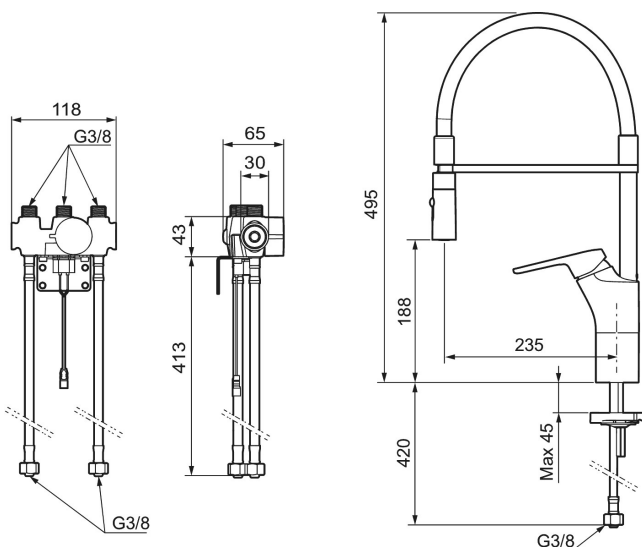

SILJAN duo flexi, sensorstyrt kjøkkenbatteri

I det ytre ser alt ut som vanlig, men under overflaten skjuler den elektroniske finessen seg. Kjøkkenkranen SILJAN duo flexi er både en vanlig tradisjonell ettgrepskran og en moderne berøringsfri kran, der vannstrømmen starter automatisk så fort hendene føres foran sensoren. SILJAN duo flexi har et avtakbart munnstykke og et valgbart strålebylde. På den måten holdes hendene rene og bakteriene i sjakk. Du trenger heller ikke å bruke mer vann enn nødvendig. Enkelt, holdbart og fremfor alt hygienisk!

Artikkelnummer: 83120010 NRF: 4301001

Utførende: Krom, batteridrift, inkl. batteri

Unike funksjoner

Tilbakeslagssikring 

- Mykstengende
- Kaldstart
- Vannmengdebegrensning og temperatursperre
- Svingbar tut sperre 60°, 85°, 110° eller 360°
- 2-strålig munnstykke
- Tappetidbegrensning hindrer oversvømming
- Avstengning av vannmengde i 5 min. via sensor (anvendes f. eks. ved rengjøring)
- Lavt strømforbruk - lang livslengde
- IP klasse sensor, IP67
- Med tilbakeslagsventiler etter standard EN 1717

Installasjon:

- Enkel installasjon og service
- Tilpasses for batteridrift 6V eller nettdrift 12V AC/DC
- Ved nettdrift bruk adaptersett FMM S600147
- Automatisk justering av sensoravstand
- Fleksible Soft PEX®-rør med 3/8" mutter
- Hulltagning Ø34-37 mm

Innstillinger:

- Programmerbar deteksjonavstand
- Velgbar tappetid.