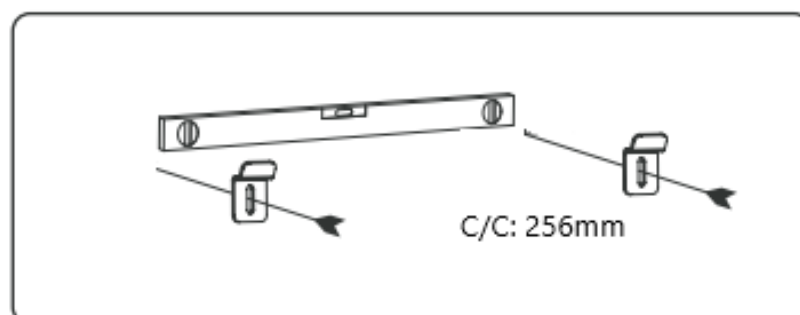

## Monteringsanvisning Tistel speil med LED ramme

Bruk skruar/plugg tilpassa vegg