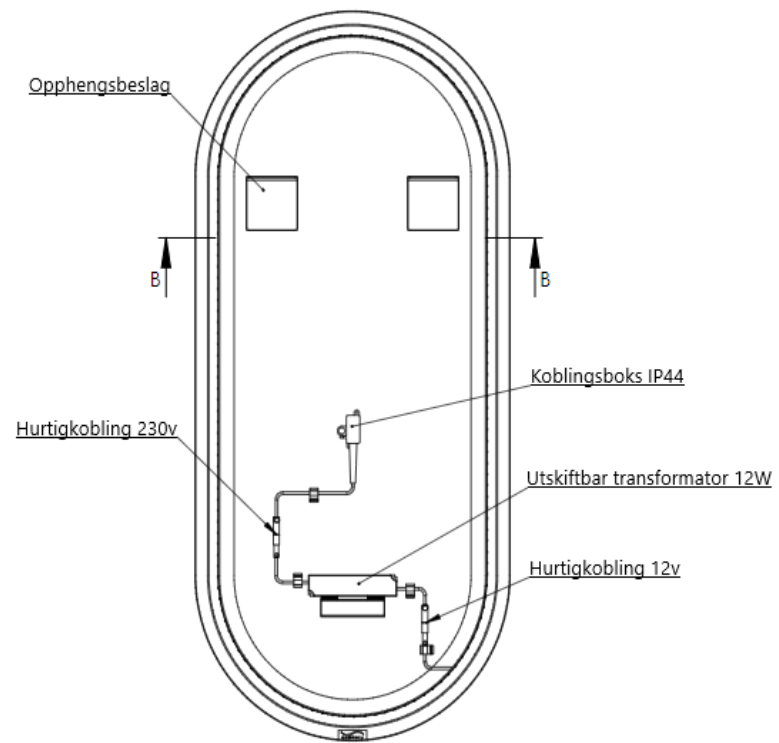

## Monteringsanvisning Tistel speil med LED ramme

Bruk skruar/plugg tilpassa vegg