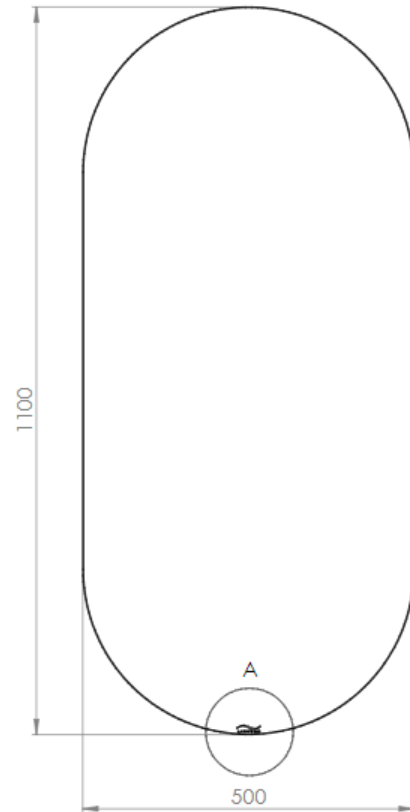

## Monteringsanvisning Tistel speil med LED ramme

Bruk skruar/plugg tilpassa vegg