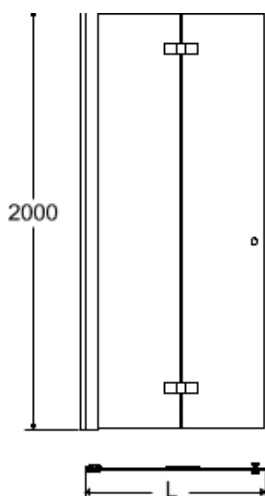

Geberit AS

Porsgrund Showerama 10-11

1. PRODUKTBESKRIVELSE

Porsgrund Showerama leddet dusjdør gir ubegrensede muligheter til å lage en praktisk dusjløsning i et lite badrom. Showerama 10-11 gir deg mulighet til å utnytte dusjområdet selv om du har et toalett eller møbler i nær avstand fra dusjen. De spesialdesignede hengslene midt i dusjdøren gjør at dusjdøren kan folde seg og likevel ha en fin og glatt innside som er enkel å holde ren. Leveres i klart sikkerhetsglass (6 mm tykkelse) og profiler i matt aluminium med løftehengsler som hever døren 7 mm. Dusjmodellen kan benyttes i en nisje eller som en vegg i et dusjhjørne. Bredder fra 700 - 900 mm. Høyde 2000 mm. NB! Må bestille 2 stk dører dersom man ønsker hjørne. Kan kombineres med 10-20 og 10-01. Dersom man vil låse den innerste delen av glasset kan man bestille stabiliseringsbar for 45 grader nr 07738080. Man kan da kun åpne den fremste delen av glasset og låse innerste del. Ønsker man dusjdør 10-11 montert som nisje må man bestille enten nisjeprofil nr 05855087 eller gummilist nr 0684680.

Geberit AS

Porsgrund Showerama 10-11

4. TEKNISK SERVICE

Produsent/importør Geberit AS Luhrtoppen 2
Postadresse 1470 Lørenskog
Postnr. og poststed order.no@geberit.com
E-mejl / Webb www.porsgrundbad.no

Product	L(mm)
700	680 - 700
800	780 - 800
900	880 - 900