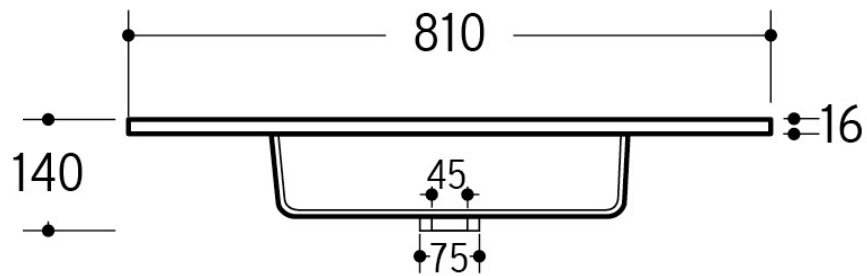

## FREYA SMAL PORSELEN 81 CM

BREDDE KULP: 45 CM (AVSETTINGSPLASS KVAR SIDE 18 CM)

DYBDE KULP I BAKKANT: 8 CM

HØGDE SERVANT: 1,6 CM

DEL AV KULP SOM STIKK NED I SKUFF: 12,4 CM

SERVANT I FRAMKANT

SERVANT FRÅ SIDA