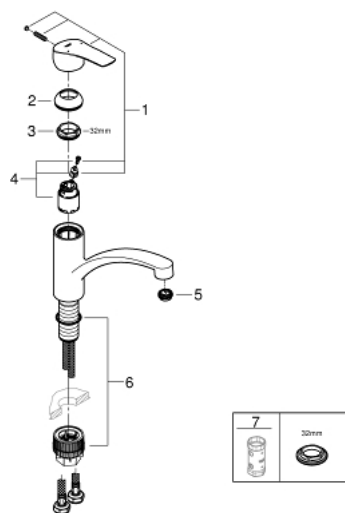

30 530 002 START ETTGREPSKJØKKENBATTERI

PRODUKTBESKRIVELSE

- etthullsmontasje
- lav tut
- GROHE Zero innvendig isolerte vannveier - bly- og nikkelfri
- GROHE SilkMove 35 mm keramisk Patron
- integrert temperaturbegrenser
- GROHE StarLight krom overflate
- variable justerbar volumbegrenser
- svingbar tut
- svingradius 140°
- Perlator med verktøysfri utskiftning
- fleksible tilkoblingslanger 3/8"
- GROHE FastFixation Plus installasjonssystem

30 530 002 START ETTGREPSKJØKKENBATTERI

RESERVEDELER

- 1: lever (Order-nr. 48530000)
 - 2: Kappe (Order-nr. 46492000)
 - 3: Screw ring (Order-nr. 46815000)
 - 4: Patron (Order-nr. 46374000)
 - 5: Perlator (Order-nr. 48264000)
 - 6: Monteringssett (Order-nr. 48477000)
 - 7: Pipenøkkel (Order-nr. 19332000)*
- * Optional accessories