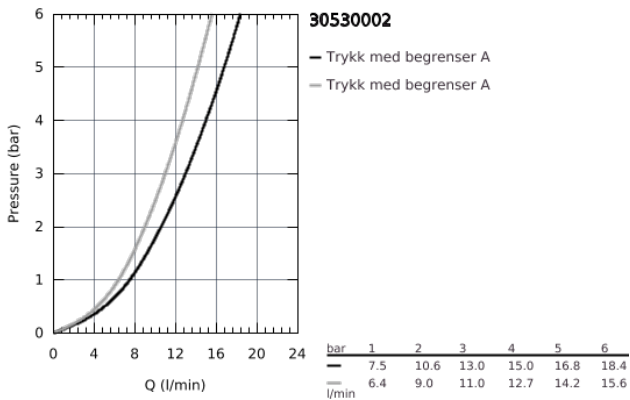

30 530 002 START ETTGREPSKJØKKENBATTERI

PRODUKTBESKRIVELSE

- etthullsmontasje
- lav tut
- GROHE Zero innvendig isolerte vannveier - bly- og nikkelfri
- GROHE SilkMove 35 mm keramisk Patron
- integrert temperaturbegrenser
- GROHE StarLight krom overflate
- variable justerbar volumbegrenser
- svingbar tut
- svingradius 140°
- Perlator med verktøysfri utskiftning
- fleksible tilkoblingslanger 3/8"
- GROHE FastFixation Plus installasjonssystem