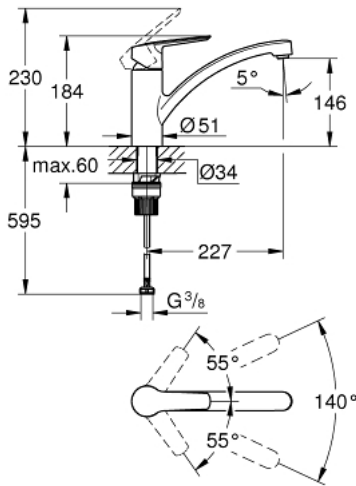

30 530 002 START ETTGREPSKJØKKENBATTERI

PRODUKTBESKRIVELSE

- etthullsmontasje
- lav tut
- GROHE Zero innvendig isolerte vannveier - bly- og nikkelfri
- GROHE SilkMove 35 mm keramisk Patron
- integrert temperaturbegrenser
- GROHE StarLight krom overflate
- variable justerbar volumbegrenser
- svingbar tut
- svingradius 140°
- Perlator med verktøysfri utskiftning
- fleksible tilkoblingslanger 3/8"
- GROHE FastFixation Plus installasjonssystem

30 530 002 START ETTGREPSKJØKKENBATTERI

RESERVEDELER

- 1: lever (Order-nr. 48530000)
 - 2: Kappe (Order-nr. 46492000)
 - 3: Screw ring (Order-nr. 46815000)
 - 4: Patron (Order-nr. 46374000)
 - 5: Perlator (Order-nr. 48264000)
 - 6: Monteringssett (Order-nr. 48477000)
 - 7: Pipenøkkel (Order-nr. 19332000)*
- * Optional accessories