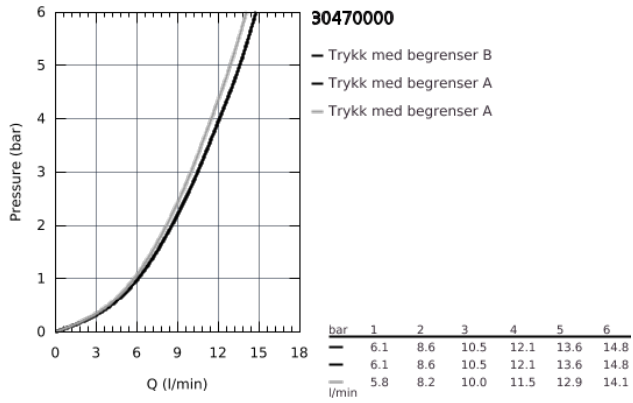

30 470 000 START ETTGREPSKJØKKENBATTERI