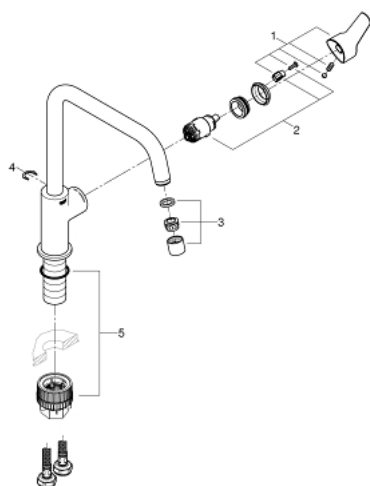

30 470 000 START ETTGREPSKJØKKENBATTERI

PRODUKTBESKRIVELSE

- høy tut
- etthullsmontasje
- GROHE StarLight krom overflate
- GROHE SilkMove 28 mm keramisk patron
- GROHE Zero innvendig isolerte vannveier - bly- og nikkelfri
- perlator
- variable justerbar volumbegrenser
- svingbar rørtut
- svingfelt 150°
- fleksible tilkoblingsslanger 3/8"
- GROHE FastFixation Plus installasjonssystem

30 470 000 START ETTGREPSKJØKKENBATTERI

30 470 000 **START ETTGREPSKJØKKENBATTERI**

RESERVEDELER

- 1: lever (Order-nr. 48531000)
- 2: Patron (Order-nr. 46963000)
- 3: Perlator (Order-nr. 48418000)
- 4: Sikringsring (Order-nr. 4826600M)
- 5: Monteringssett (Order-nr. 48477000)