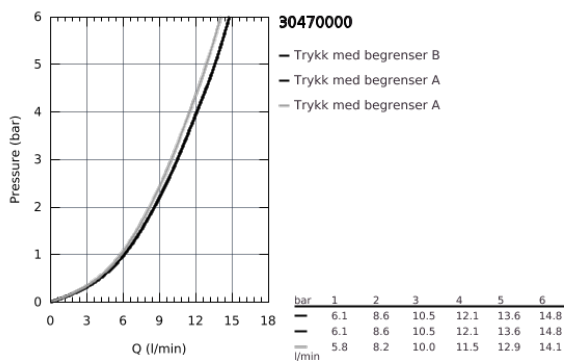

30 470 000 START ETTGREPSKJØKKENBATTERI

PRODUKTBESKRIVELSE

- høy tut
- etthullsmontasje
- GROHE StarLight krom overflate
- GROHE SilkMove 28 mm keramisk patron
- GROHE Zero innvendig isolerte vannveier - bly- og nikkelfri
- perlator
- variable justerbar volumbegrenser
- svingbar rørtut
- svingfelt 150°
- fleksible tilkoblingsslanger 3/8"
- GROHE FastFixation Plus installasjonssystem