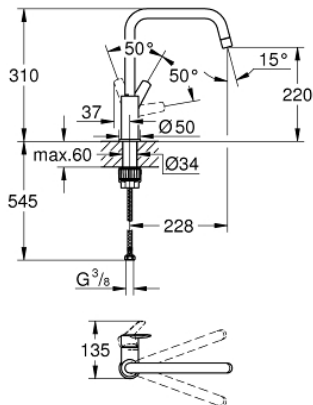

30 470 000 START ETTGREPSKJØKKENBATTERI

PRODUKTBESKRIVELSE

- høy tut
- etthullsmontasje
- GROHE StarLight krom overflate
- GROHE SilkMove 28 mm keramisk patron
- GROHE Zero innvendig isolerte vannveier - bly- og nikkelfri
- perlator
- variable justerbar volumbegrenser
- svingbar rørtut
- svingfelt 150°
- fleksible tilkoblingsslanger 3/8"
- GROHE FastFixation Plus installasjonssystem

30 470 000 START ETTGREPSKJØKKENBATTERI

30 470 000 **START ETTGREPSKJØKKENBATTERI**

RESERVEDELER

- 1: lever (Order-nr. 48531000)
- 2: Patron (Order-nr. 46963000)
- 3: Perlator (Order-nr. 48418000)
- 4: Sikringsring (Order-nr. 4826600M)
- 5: Monteringssett (Order-nr. 48477000)