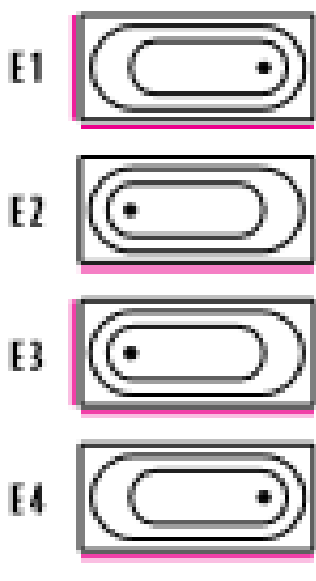

Forma L- Panel 160x70 HØYRE ende	Art.nr.10108	NRF:6215641
Forma L- Panel 160x70 VENSTRE ende	Art.nr.10109	NRF:6215642
Forma L- Panel 170x75 HØYRE ende	Art.nr.10110	NRF:6215643
Forma L- Panel 170x75 VENSTRE ende	Art.nr.10111	NRF:6215644
Forma L- Panel 180x75 HØYRE ende	Art.nr.10112	NRF:6215645
Forma L- Panel 180x75 VENSTRE ende	Art.nr.10044	NRF:6215646

Vedlikehold:

Rengjøres med vanlig vaskemiddel for husholdningsbruk.

Rengjøringsmiddel med skure-effekt eller inneholder løsemiddel MÅ unngås.
(eks. Syre, klorin, ammoniakk o.l) Såpe og klut er absolutt å anbefale.

Panels:

---

s a n i p r o

Kvalitet & Design