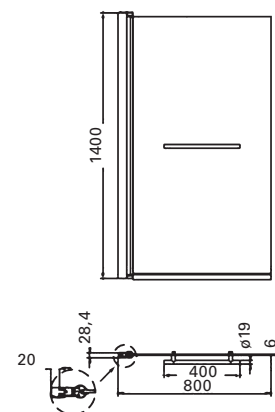

Artikkelnr.	Mål
6311798**	800 x 800 x 1950 mm
6311802**	900 x 900 x 1950 mm

Dusjvegg

Imber I

Rett dusjvegg høyde 1950 mm

- Mattsvarte profi ler med 6 mm herdet, klart glass.
- Dørene kan åpnes både innover og utover, og de har også innebygd hev-senk-funksjon.
- Veggprofil I som er klar for rørgjennomføring.
- Leveres enkeltvis. **OBS! For komplett hjørne må det bestilles to vegger.**

Artikkelnr.	Modell	Produkt	Lengde
6311749	L2-S	Stabiliseringsstag	70–120 cm

Badekarvegg

Imber II

Badekarvegg

- Matte, svarte profiler med 6 mm herdet, klart glass.

Artikkelnr.	Mål
6311843**	800 x 1400 mm

Servantbatteri