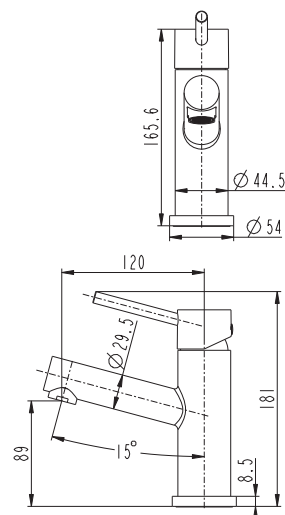

Servantbatteri Azur III mattsvart med Pop-Up bunnventil

Servantbatteri med 35 mm keramisk innsats. Leveres med tilkoblingslanger i Soft Pex. VA- og SINTEF-godkjent.

Tekniske data

- Tilkobling tilførsel: Slange med løpemutter 3/8"
- Overflatebehandling: Mattsvart

Artikkelnr. 4225824**