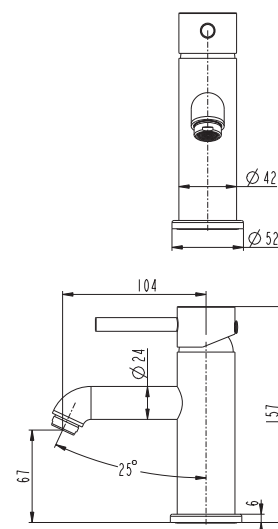

Svart bunnventil Pop-up for servant, a-collection

Stilig servantventil pop-up med breddeavløp som åpnes og lukkes med et enkelt trykk på ventilen. 1 1/4" gjenge. Matt svart.

Tekniske data

- Egnet til servant: Ja
- Dimensjon: 1 1/4" gjenge
- Type: Til servant
- Utførelse: Med gjennomgående skrue.

Artikkelnr. 4225823

Svarte dekkskiver/rosetter

Ø 70 x 26 mm.

Artikkelnr. 4296714