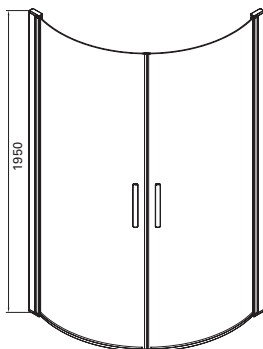

Imber II

Halvrundt dusjhjørne

- Mattsvarte profiler med 6 mm herdet, klart glass.
- Dørene kan åpnes både innover og utover, og de har også innebygd hev-senk-funksjon.
- Veggprofil klargjort for rørgjennomføring.
- Leveres enkeltvis. **OBS! For komplett hjørne må det bestilles to vegger.**
- Tilpasset for både høyre- og venstremontering.

Artikkelnr.	Mål
6311798**	800 x 800 x 1950 mm
6311802**	900 x 900 x 1950 mm

Dusjvegg

Imber I

Rett dusjvegg høyde 1950 mm

- Mattsvarte profi ler med 6 mm herdet, klart glass.
- Dørene kan åpnes både innover og utover, og de har også innebygd hev-senk-funksjon.
- Veggprofil I som er klar for rørgjennomføring.
- Leveres enkeltvis. **OBS! For komplett hjørne må det bestilles to vegger.**