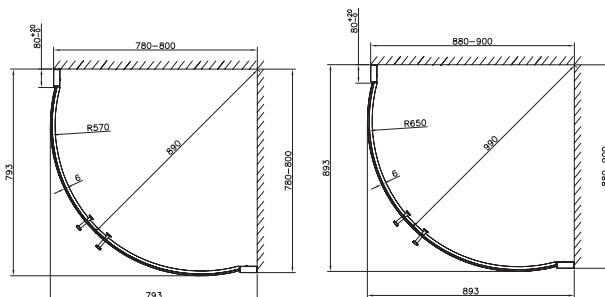

Imber II

Halvrundt dusjhjørne

- Mattsvarte profiler med 6 mm herdet, klart glass.
- Dørene kan åpnes både innover og utover, og de har også innebygd hev-senk-funksjon.
- Veggprofil klargjort for rørgjennomføring.
- Leveres enkeltvis. **OBS! For komplett hjørne må det bestilles to vegger.**
- Tilpasset for både høyre- og venstremontering.

Artikkelnr.	Mål
6311798**	800 x 800 x 1950 mm
6311802**	900 x 900 x 1950 mm

Dusjvegg

Imber I

Rett dusjvegg høyde 1950 mm

- Mattsvarte profi ler med 6 mm herdet, klart glass.
- Dørene kan åpnes både innover og utover, og de har også innebygd hev-senk-funksjon.
- Veggprofil I som er klar for rørgjennomføring.
- Leveres enkeltvis. **OBS! For komplett hjørne må det bestilles to vegger.**

Artikkelnr.	Mål	Mål min og max	Mål lysåpning nisje Imber I
6312015	700 mm	675–695 mm	685–705 mm
6312016	800 mm	775–795 mm	785–805 mm
6312017	900 mm	875–895 mm	885–905 mm
6312018	1000mm	975–995 mm	985–1005 mm

Nisjeprofil og utforingsprofil til Imber I Black

Artikkelnr.	Produkt
6311786	Imber I Black Nisjeprofil
6311788	Imber I Black utforingsprofil

Imber II

Rett dusjvegg høyde 1950 mm

- Mattsvarte profiler med 6 mm herdet, klart glass.
- Dørene kan åpnes både innover og utover, og de har også innebygd hev-senk-funksjon.
- Veggprofil som er klar for rørgjennomføring.
- Leveres enkeltvis. **OBS! For komplett hjørne må det bestilles to vegger.**