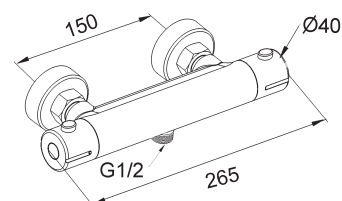

Badekartut Azur, svart

Passer til dusjtilkobling 1/2" for termostatbatterier
med tilkobling nede. Låses med unbrakonøkkel.

Tekniske data

- Lengde 130 mm c/c
- Overflatebehandling: Matt svart
- Tilkobling 1/2"

Artikkelnr.   **Beskrivelse**
4226708   Badekartut 1/2", svart

For å stenge tuten, vris denne til venstre.