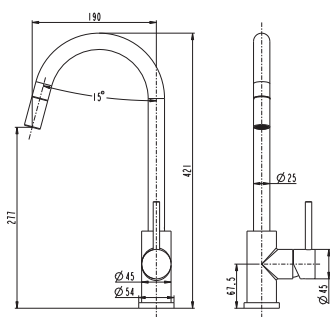

Artikkelnr. Utførelse

4228023	Oppvaskbenbatteri Azur V med høy U-tut med uttrekkbar tut.