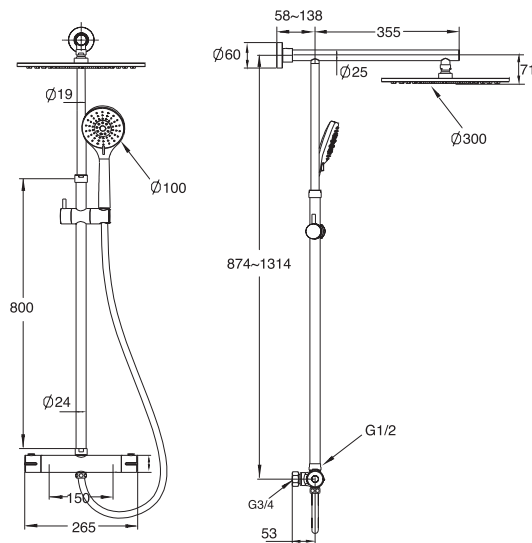

Forlengelsesrør lengde 400 mm

Diameter 24 mm. Med tilkoblingsgjenge 1/2" med løpemutter. Monteres på dusj eller badekarbatteriet for å forleng takdusstenger.

Artikkelnr. 4501543**