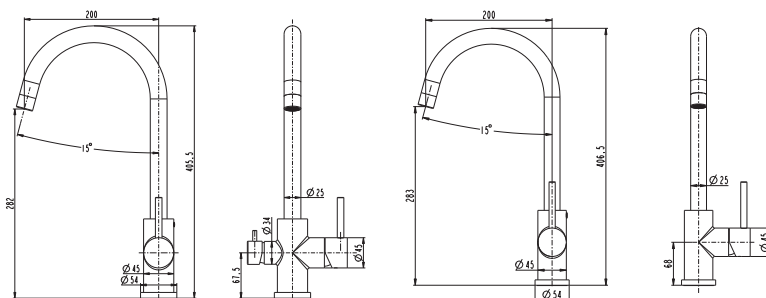

Artikkelnr. Utførelse

4228014	Kjøkkenbatteri med kran til oppvaskmaskin
4228013	Kjøkkenbatteri uten kran til oppvaskmaskin