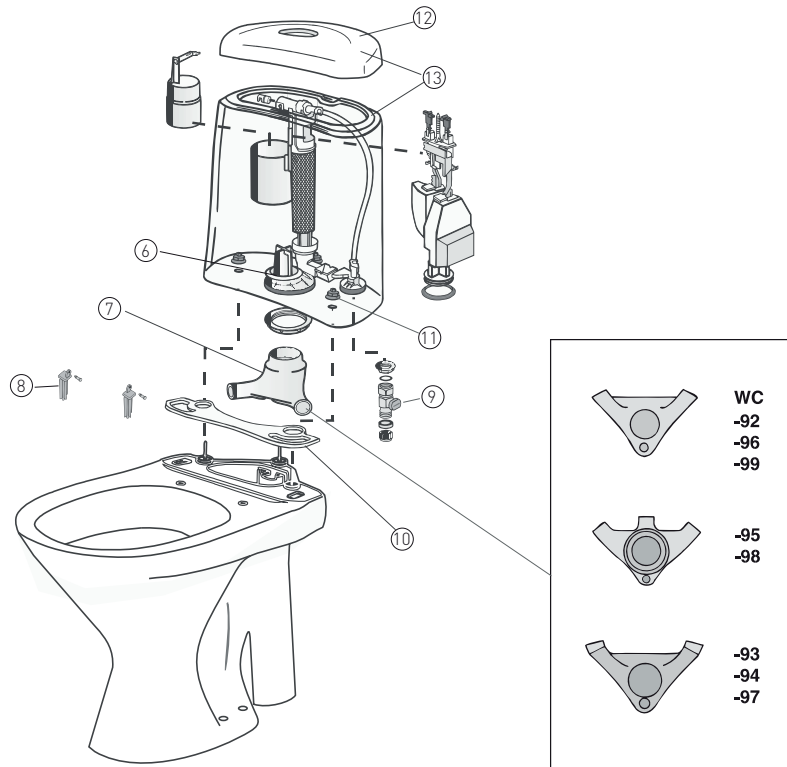

Porsgrund Trevi 4 & 2,5 l (1996-)

Porsgrund Trevi 4 & 2,5 l (1996-)

Nr	Produkt	Produktnummer	NRF-nummer	EAN
1	Trevi flottør komplett	Z6444100001	6067869	 6 416129 362266
2	Trevi reparasjonssett for flottørventil	Z6444500001	6067873	 6 416129 362259
3	Trevi og Mosaik, utløpsventil komplett	Z100009001	6067601	 6 416129 362242
4	Trevi og Mosaik, ventilpakning og stempel	Z100010001	6067602	 6 416129 362884
5	Trevi trykknapp krom dobbelspyling	Z6444200001		 6 416129 362310
	Trevi trykknapp hvit dobbelspyling	Z6444201001	6067872	 6 416129 362327
6	Trevi ventilsete uten mutter	Z6340200001	6067844	 6 416129 362273
7	Trevi 92, 94, 96, 99 vannfordeler	Z6345100001	6067845	 6 416129 362334
	Trevi 95, 98 vannfordeler	Z6345200001		 6 416129 363041
	Trevi 94 vannfordeler	Z6345700001		 6 416129 363058
8	Trevi/Aniara hengsler for propensete	Z6405500001		 6 416129 362891
9	Stoppekran (alle modeller)	Z6404900001	6067856	 6 416129 362332
10	Trevi sisternepakning (92, 94, 96, 99, Basic)	Z6406200001	6067863	 6 416129 362280
	Trevi sisternepakning (95, 98)	Z6406300001		 6 416129 362297
11	Trevi monteringsskruer sisterner	Z6409200001	6067867	 6 416129 362303
12	Trevi sisternelokk dobbelspyling	Z2777901001	6067639	 6 416129 362389
13	Trevi E sisterner komplett	Z2788001001		 6 416129 362471
	Trevi sisterner dobbelspyling	Z2778001001	6067641	 6 416129 362396
14	Kobling 10 mm for innløpsventil	Z6400100001	6067853	 6 416129 362556
	Kopling 15/12 mm for innløpsventil	Z6300100001	6067839	 6 416129 362563
15	Trevi 92 toalettskål	Z7109201001		 6 416129 221051
16	Trevi 96 toalettskål	Z7109601001	6067929	 6 416129 362907
17	Trevi/Viva setehengsler	Z9159200001	6067956	 6 416129 362341
18	Trevi henglesett for QR hardsete	Z9159300001	6005291	 6 416129 364109