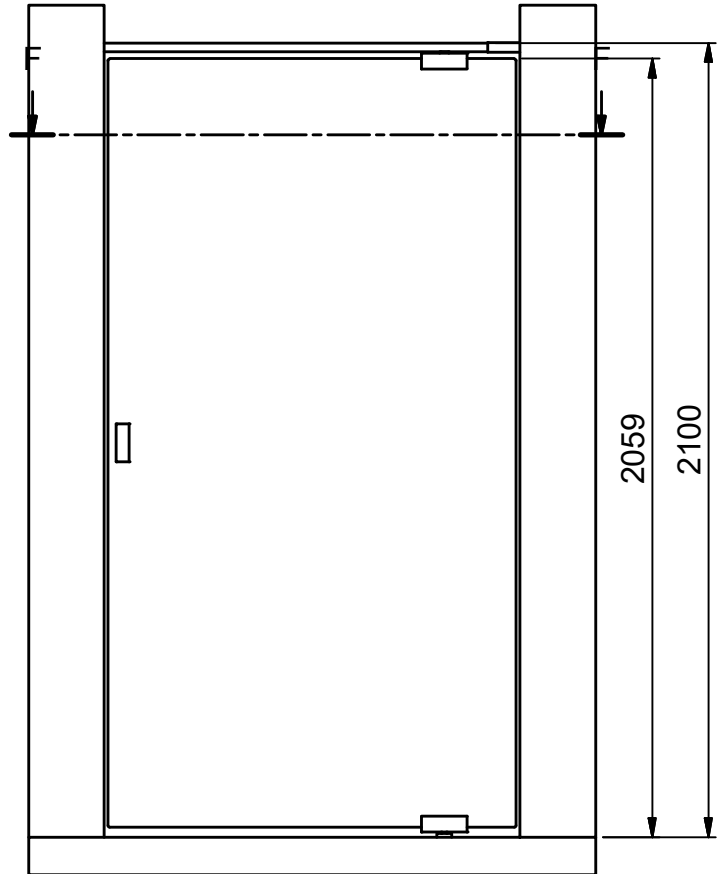

(1 : 20)

F-F (1 : 20)

INR

Beskrivning
EPIC Model 2 Right

Ritat av
CJN
Datum
24/04/2017

Ritningsnr
22020.01D
Revision
D