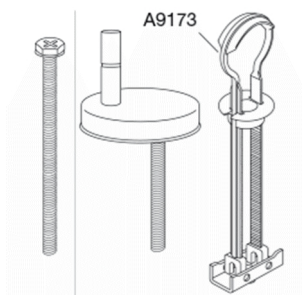

Pressalit Sway D2 994
Toiletsæde med soft close og lift-off inkl. beslag i rustfrit stål

Funktioner	Lift-off, Soft close	
Varenummer	994000-DF4999 VVS:615064000 NRF:6190162 RSK:7821821 EAN:5708590341934	
Farve	Hvid	
Beskrivelse	<p>PRESSALIT toiletsæde med låg, model "Pressalit Sway D2", art. nr. 994 af gennemfarvet hærdeplast med indbygget soft close inkl. DF4 universal kipanker beslag med lift-off i rustfrit stål.</p> <ul style="list-style-type: none"> - afmontering af sæde/låg letter rengøringen - centerafstand 137-215 mm - belastning - ringsæde 240 kg - 10 års garanti 	
Designtype	Sandwich	
Designer	Pressalit	
Design-år	2016	