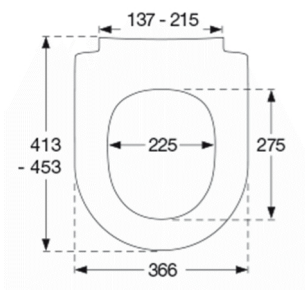

Pressalit Sway D2 994
Toiletsæde med soft close og lift-off inkl. beslag i rustfrit stål

Funktioner	Lift-off, Soft close	
Varenummer	994000-DF4999 VVS:615064000 NRF:6190162 RSK:7821821 EAN:5708590341934	
Farve	Hvid	
Beskrivelse	<p>PRESSALIT toiletsæde med låg, model "Pressalit Sway D2", art. nr. 994 af gennemfarvet hærdeplast med indbygget soft close inkl. DF4 universal kipanker beslag med lift-off i rustfrit stål.</p> <ul style="list-style-type: none"> - afmontering af sæde/låg letter rengøringen - centerafstand 137-215 mm - belastning - ringsæde 240 kg - 10 års garanti 	
Designtype	Sandwich	
Designer	Pressalit	
Design-år	2016	