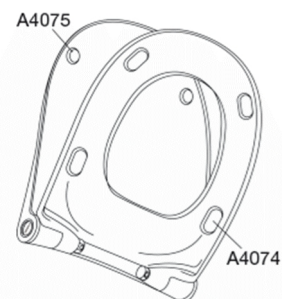

Pressalit Sway D2 994
Toiletsæde med soft close og lift-off inkl. beslag i rustfrit stål

Funktioner	Lift-off, Soft close	
Varenummer	994000-DF4999 VVS:615064000 NRF:6190162 RSK:7821821 EAN:5708590341934	
Farve	Hvid	
Beskrivelse	<p>PRESSALIT toiletsæde med låg, model "Pressalit Sway D2", art. nr. 994 af gennemfarvet hærdeplast med indbygget soft close inkl. DF4 universal kipanker beslag med lift-off i rustfrit stål.</p> <ul style="list-style-type: none"> - afmontering af sæde/låg letter rengøringen - centerafstand 137-215 mm - belastning - ringsæde 240 kg - 10 års garanti 	
Designtype	Sandwich	
Designer	Pressalit	
Design-år	2016	