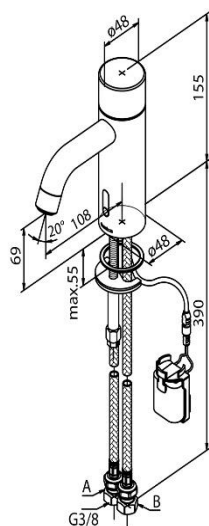

Artikkelnummer: 7402261
Silhouet touchless servantkran,
sort matt

Produktene er CE og VA godkjent ihht. gjeldende forskrifter og sikkerhetskrav som gjelder i EØS

Rengjøringsveiledning:

Moderne sanitærprodukter – kjøkkenkraner og dusjkraner – består i dag av forskjellige materialer, for design og funksjonsmessig å tilpasse seg markedets behov. For å unngå skader og reklamasjoner skal man både ved bruk av produktene og ved rengjøring av produktene ta visse forholdsregler.