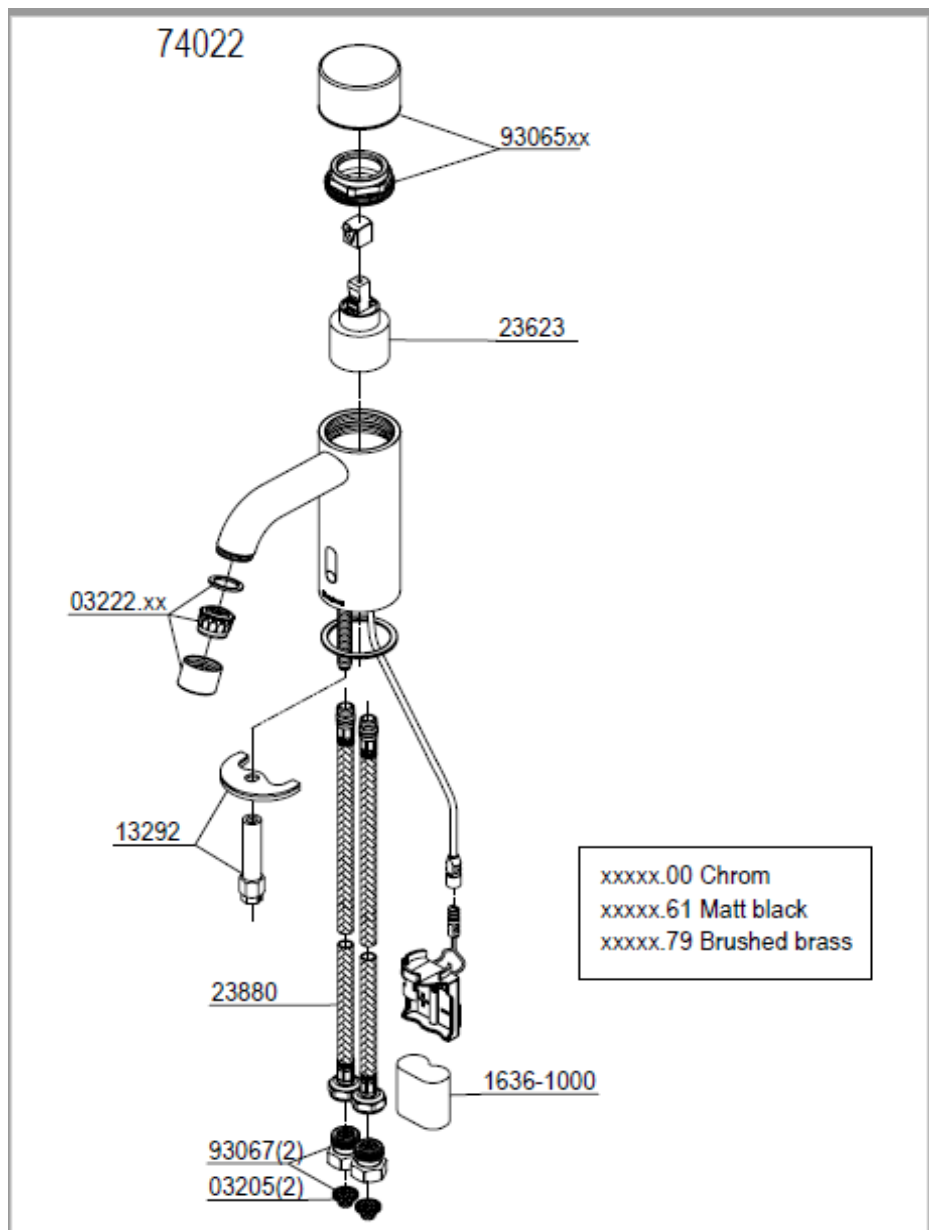

Rengjøringsmidler til kraner/armatur.

Rengjøringsmidler er nødvendig for å fjerne kalkavleiringer. Ved rengjøring av kraner skal det dog tas visse hensyn:

- Det må under ingen omstendigheter benyttes rengjøringsmidler som inneholder saltsyre, maursyre eller eddiksyre, da disse kan forvolde skade på produktets overflate.
- Det må ikke anvendes fosforsyreholdige midler med klor eller blekemiddel.
- Blanding av forskjellige rengjøringsmidler frarådes generelt.
- Anvendelse av aggressivt virkende rengjøringsmidler og redskaper som skuremiddel og skuresvamp er utelukket.

Viktig:

Også kroppsspleiemidler som flytende såpe, shampo mv, kan forårsake skader. Dette skylles av med vann.

Ved anvendelse av rengjøringsmidler på skadede overflater vil skadene forverres. Skader som oppstår ved u hensiktsmessig behandling dekkes ikke av garanti.