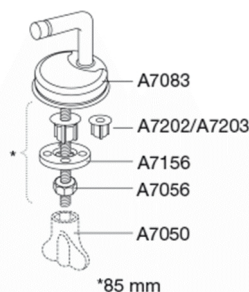

Pressalit T 2 324
Standard toiletsæde inkl. beslag i rustfrit stål

Varenummer

324000-BN2999
VVS: 615039000
NRF: 6190321
RSK: 7904445
EAN: 5708590243139

Pressalit T 2 er et traditionelt Pressalit-design med nye værdier. Den usynlige montering af nylon-hængslerne giver en glat, ubrudt underside på både sæde og låg. Det ser ikke blot godt ud, men er også rengøringsvenligt.

Farve

Hvid

Beskrivelse

PRESSALIT toiletsæde med låg, model "T 2", art. nr. 324 af gennemfarvet hærdeplast inkl. BN2 universalbeslag i rustfrit stål
- centerafstand: 85 - 185 mm
- belastning - ringsæde 240 kg
- inkl. indlagte hængselsfaner for nemmere rengøring
- anvendelig på universelle toiletter
- 10 års garanti