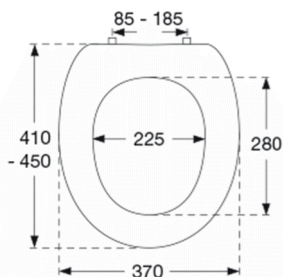

Farve

Hvid

Beskrivelse

PRESSALIT toiletsæde med låg, model "T 2", art. nr. 324 af gennemfarvet hærdeplast inkl. BN2 universalbeslag i rustfrit stål
- centerafstand: 85 - 185 mm
- belastning - ringsæde 240 kg
- inkl. indlagte hængselsfaner for nemmere rengøring
- anvendelig på universelle toiletter
- 10 års garanti