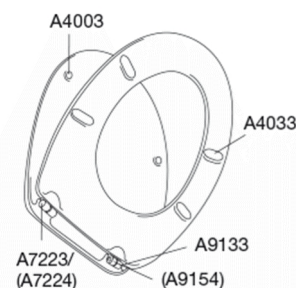

Pressalit T 2 324
Standard toiletsæde inkl. beslag i rustfrit stål

Varenummer

324000-BN2999
VVS: 615039000
NRF: 6190321
RSK: 7904445
EAN: 5708590243139

Pressalit T 2 er et traditionelt Pressalit-design med nye værdier. Den usynlige montering af nylon-hængslerne giver en glat, ubrudt underside på både sæde og låg. Det ser ikke blot godt ud, men er også rengøringsvenligt.

Farve

Hvid

Beskrivelse

PRESSALIT toiletsæde med låg, model "T 2", art. nr. 324 af gennemfarvet hærdeplast inkl. BN2 universalbeslag i rustfrit stål
- centerafstand: 85 - 185 mm
- belastning - ringsæde 240 kg
- inkl. indlagte hængselsfaner for nemmere rengøring
- anvendelig på universelle toiletter
- 10 års garanti