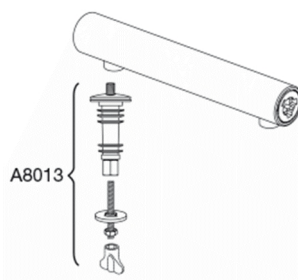

Designtype

Sandwich

Designer

Knud Holscher/Pressalit

Design-år

2016