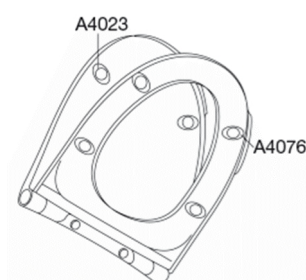

Pressalit Spira Art 940
Toiletsæde med soft close og quick-release inkl. beslag i rustfrit stål

Funktioner

Quick-release, Soft close

Varenummer

940000-DE7000
VVS:615071000
NRF:6190159
RSK:7821791
EAN:5708590340104

Pressalit Spira Art. Rent formsprog og ren nydelse. Spira Art er den naturlige forbindelse mellem badeværelsets kantede formgivning og den nøgne, kurvede menneskekrop. Gennemtænkt design har resulteret i et sæde, som indbydende og intuitivt kan åbnes med det yderste af en fingerspids. Det har quick-release og soft close. Designet specielt til Ifö Spira Art og Ifö Spira. Designeren bag sædet er Knud Holscher.

Farve

Hvid

Beskrivelse

PRESSALIT toiletsæde med låg, model "Spira Art", art. nr. 940 af gennemfarvet hærdeplast inkl. DE7 fast beslag i form af en rørkonsol i hærdeplast inkl. soft close og quick-release funktion.

- afmontering af sæde/låg letter rengøringen
- centerafstand: 155 mm
- belastning - ringsæde 240 kg
- passer på Ifö Spira Art og Spira toiletter
- 10 års garanti

Designtype

Sandwich

Designer

Knud Holscher/Pressalit