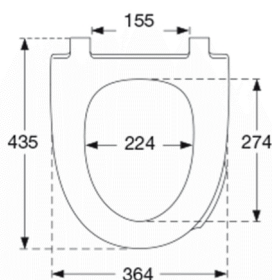

Designtype

Sandwich

Designer

Knud Holscher/Pressalit

Design-år

2016