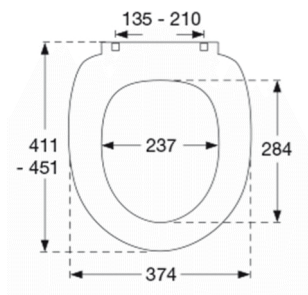

Farve

Hvid

Beskrivelse

PRESSALIT toiletsæde med låg, model "Scandinavia PLUS", art. 758 af gennemfarvet hærdeplast med indbygget soft close inkl. D04 universalbeslag i rustfrit stål til lift-off.

- afmontering af sæde/låg letter rengøringen
- centerafstand: 135 - 210 mm
- belastning - ringsæde 240 kg
- anvendelig på universelle toiletter
- 10 års garanti