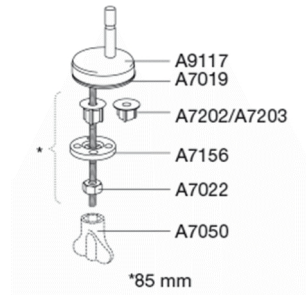

Farve

Hvid

Beskrivelse

PRESSALIT toiletsæde med låg, model "Scandinavia PLUS", art. 758 af gennemfarvet hærdeplast med indbygget soft close inkl. D04 universalbeslag i rustfrit stål til lift-off.

- afmontering af sæde/låg letter rengøringen
- centerafstand: 135 - 210 mm
- belastning - ringsæde 240 kg
- anvendelig på universelle toiletter
- 10 års garanti