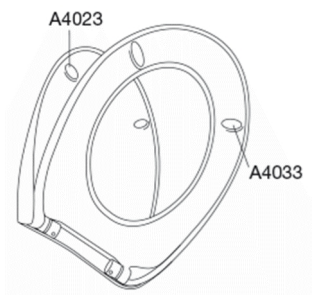

Farve

Hvid

Beskrivelse

PRESSALIT toiletsæde med låg, model "Scandinavia PLUS", art. 758 af gennemfarvet hærdeplast med indbygget soft close inkl. D04 universalbeslag i rustfrit stål til lift-off.

- afmontering af sæde/låg letter rengøringen
- centerafstand: 135 - 210 mm
- belastning - ringsæde 240 kg
- anvendelig på universelle toiletter
- 10 års garanti