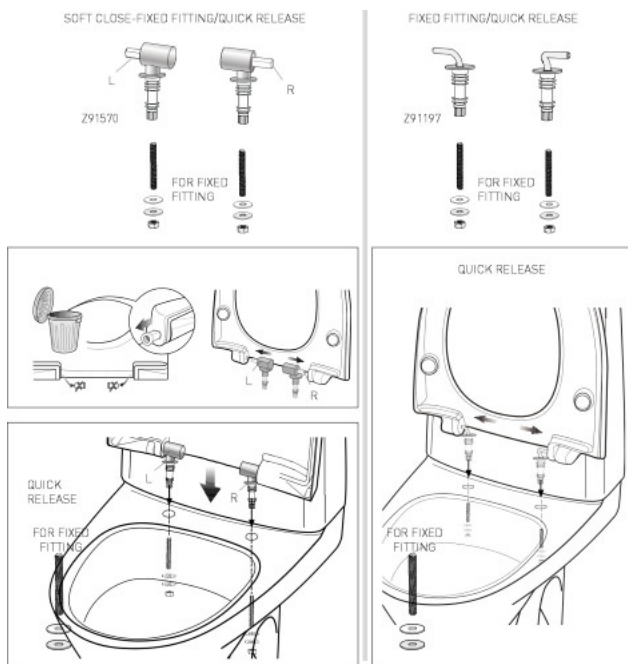

Porselensproduktenes hovedmål tol. ±2%

Setet er testet 240 kg