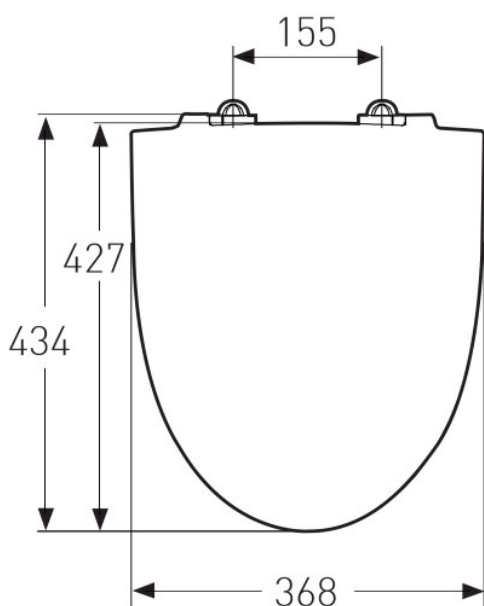

Porselensproduktenes hovedmål tol. ±2%

Setet er testet 240 kg