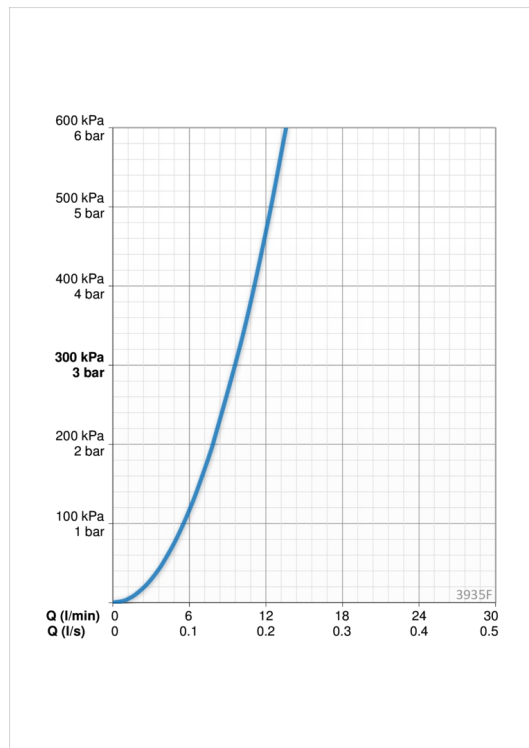

3935F Oras Saga - Kjøkkenkran med avstengning

EAN: 6414150078002
NRF (Norway): 4200421

www.oras.com/no/products/oras/product/3935F

Kjøkkenkran med svingbar tut og keramisk avstengning for oppvaskmaskin (ON/OFF). Tutens svingradius er forhåndsinnstilt på 120° (kan begrenses til 40-80°). Det er også innebygd alternative begrensninger for vanntemperatur og maksimal vannmengde.

F = fleksible slanger

- Kjøkken
- Ettgreps
- Benkemontering
- Forkrommet
- Svingbar tut
- Mekanisk avstengningsventil
- Temperaturbegrenser

Teknisk data

Flow attributter

Vannmengde ved 300 kPa	0.16 l/s
Trykktap (0.2 l/s)	300 kPa

Tekniske egenskaper

Varmtvannsforsyning	max. +80°C
Arbeidstrykk	50 - 1000 kPa
Tilkoblingsstørrelse	G3/8
Projeksjon	216 mm
Materiale	brass

Bestemmelser

EN Standard	EN 817
Støyklasse	I (ISO 3822)

Typegodkjennelse

KIWA SE	1444