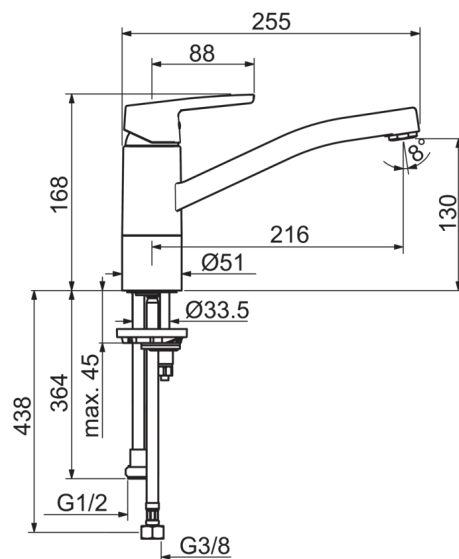

3935F Oras Saga - Kjøkkenkran med avstengning

EAN: 6414150078002
NRF (Norway): 4200421

www.oras.com/no/products/oras/product/3935F

Kjøkkenkran med svingbar tut og keramisk avstengning for oppvaskmaskin (ON/OFF). Tutens svingradius er forhåndsinnstilt på 120° (kan begrenses til 40-80°). Det er også innebygd alternative begrensninger for vanntemperatur og maksimal vannmengde.

F = fleksible slanger

- Kjøkken
- Ettgreps
- Benkemontering
- Forkrommet
- Svingbar tut
- Mekanisk avstengningsventil
- Temperaturbegrenser

Teknisk data

Flow attributter

Vannmengde ved 300 kPa	0.16 l/s
Trykktap (0.2 l/s)	300 kPa

Tekniske egenskaper

Varmtvannsforsyning	max. +80°C
Arbeidstrykk	50 - 1000 kPa
Tilkoblingsstørrelse	G3/8
Projeksjon	216 mm
Materiale	brass

Bestemmelser

EN Standard	EN 817
Støyklasse	I (ISO 3822)

Typegodkjennelse

KIWA SE	1444
---------	-------------

Reserve deler

SP3935F

	Navn	Kode	NRF (Norway)
01	Hendel	1000801V	4205238
02	Dekkring	601967V	4205171
03	Sperrehylse	601973V	4205174
04	Festemutter for kassett, M37x1, AF30	601979V	4205176
05	Kassett	601969V	4205173
06	Tut komplett	1000832V	4205239
07	Strålesamler, M24x1	602064V	4205184
08	O-ring sett	601983V	4205178
09	Begrenser for svingbar tut	1000980/2	4205242
10	Keramisk overdel, G1/2	602600V	4205223
11	Ratt for vaskemaskinkran	602587V	4205221
12	Pinneskrue, M8x1, L=140	601970V	4205097
13	Kranfeste komplett	601985V	4205101
14	Støtteplate, 100x60mm	158825	4204534