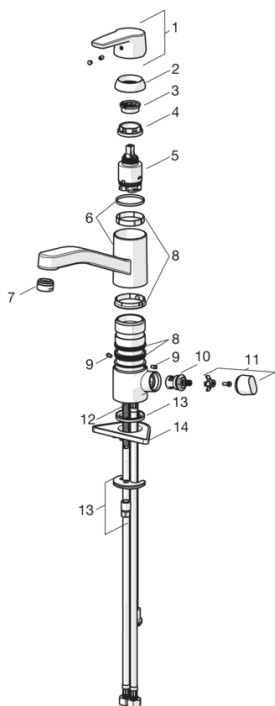

3935F Oras Saga - Kjøkkenkran med avstengning

EAN: 6414150078002
NRF (Norway): 4200421

www.oras.com/no/products/oras/product/3935F

Kjøkkenkran med svingbar tut og keramisk avstengning for oppvaskmaskin (ON/OFF). Tutens svingradius er forhåndsinnstilt på 120° (kan begrenses til 40-80°). Det er også innebygd alternative begrensninger for vanntemperatur og maksimal vannmengde.

F = fleksible slanger

- Kjøkken
- Ettgreps
- Benkemontering
- Forkrommet
- Svingbar tut
- Mekanisk avstengningsventil
- Temperaturbegrenser

Teknisk data

Flow attributter

Vannmengde ved 300 kPa	0.16 l/s
Trykktap (0.2 l/s)	300 kPa

Tekniske egenskaper

Varmtvannsforsyning	max. +80°C
Arbeidstrykk	50 - 1000 kPa
Tilkoblingsstørrelse	G3/8
Projeksjon	216 mm
Materiale	brass

Bestemmelser

EN Standard	EN 817
Støyklasse	I (ISO 3822)

Typegodkjennelse

KIWA SE	1444
---------	-------------

Reserve deler

SP3935F

	Navn	Kode	NRF (Norway)
01	Hendel	1000801V	4205238
02	Dekkring	601967V	4205171
03	Sperrehylse	601973V	4205174
04	Festemutter for kassett, M37x1, AF30	601979V	4205176
05	Kassett	601969V	4205173
06	Tut komplett	1000832V	4205239
07	Strålesamler, M24x1	602064V	4205184
08	O-ring sett	601983V	4205178
09	Begrenser for svingbar tut	1000980/2	4205242
10	Keramisk overdel, G1/2	602600V	4205223
11	Ratt for vaskemaskinkran	602587V	4205221
12	Pinneskrue, M8x1, L=140	601970V	4205097
13	Kranfeste komplett	601985V	4205101
14	Støtteplate, 100x60mm	158825	4204534