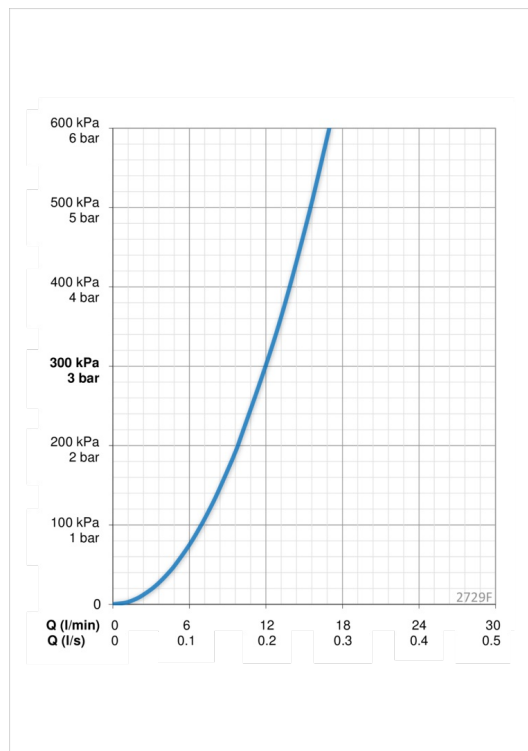

Bestemmelser

EMC Directive	CE 2014/30/EU
EN Standard	EN 15091
Støyklasse	I (ISO 3822) Oras lab.
Tetthetsklasse	IP 54 / transformer IP 40