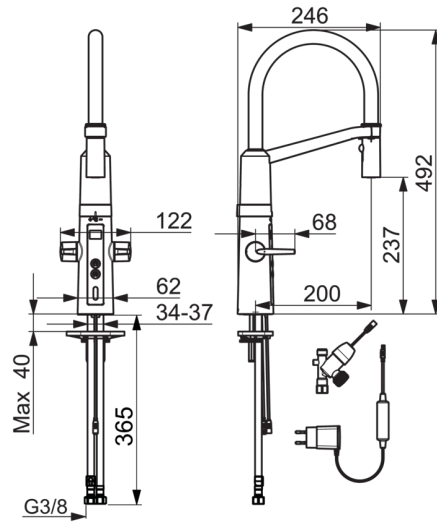

Reserve deler

SP2729F

Navn	Kode	NRF
01 Smussfilter	199257/2	4204497
02 Membran	601512V	4202974
03 Magnetventil	601307V	4202968
04 Strømtilførsel	601472V	4202971
05 Kranfeste, komplett	158697	4204524
06 Støtteplate, 100x60mm	158825	4204534
07 Kontrollpanel	601223V	4202957
08 Hendel	601094/2	4202954
09 Varmtvannsventil	601092V	4202953
10 Kaldtvannsventil	601091V	4202952
11 O-ring sett	601072V	4202951
12 Temperaturreguleringsdel	1003246V	4205272
13 Strålesamler	1000972V	4205241
14 Uttrekkbar tut	1001321V	4205252
15 Høy tut	1002660V	4205263
16 Festedel for spylehode	1001323V	4205253