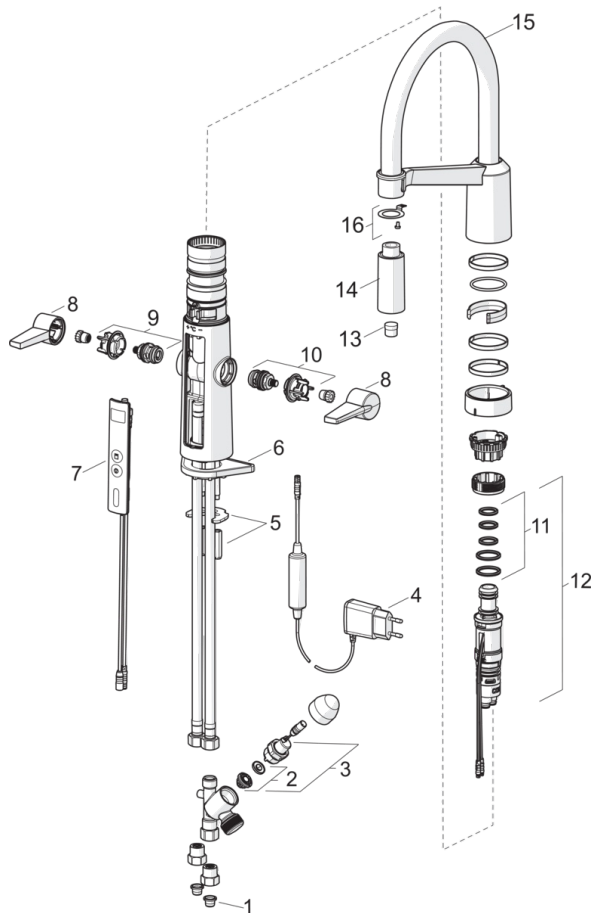

Reserve deler

SP2729F

Navn	Kode	NRF
01 Smussfilter	199257/2	4204497
02 Membran	601512V	4202974
03 Magnetventil	601307V	4202968
04 Strømtilførsel	601472V	4202971
05 Kranfeste, komplett	158697	4204524
06 Støtteplate, 100x60mm	158825	4204534
07 Kontrollpanel	601223V	4202957
08 Hendel	601094/2	4202954
09 Varmtvannsventil	601092V	4202953
10 Kaldtvannsventil	601091V	4202952
11 O-ring sett	601072V	4202951
12 Temperaturreguleringsdel	1003246V	4205272
13 Strålesamler	1000972V	4205241
14 Uttrekkbar tut	1001321V	4205252
15 Høy tut	1002660V	4205263
16 Festedel for spylehode	1001323V	4205253