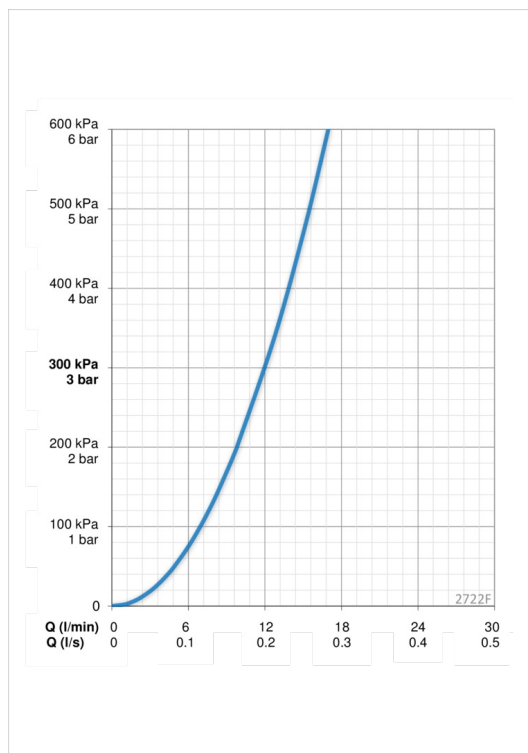

Typegodkjennelse

ETA-Danmark	VA 1.42/20422
KIWA SE	1462