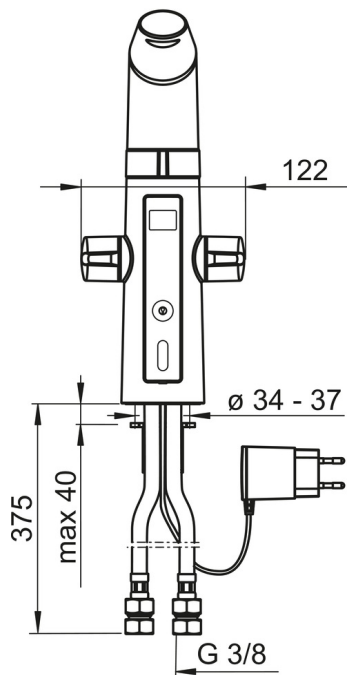

Reserve deler

SP2722F

Navn	Kode	NRF
01 Smussfilter	199257/2	4204497
02 Strømtilførsel	601472V	4202971
03 Kontrollpanel	601224V	4202958
04 Høndel	601094/2	4202954
05 Varmtvannsventil	601092V	4202953
06 Kaldtvannsventil	601091V	4202952
07 Strålesamler og verktøy, STD M24x1 CC S	601287V	4202966
08 O-ring sett	601072V	4202951
09 Temperaturreguleringsdel	601110V	4202956
10 Tut komplett	601103V	4205141