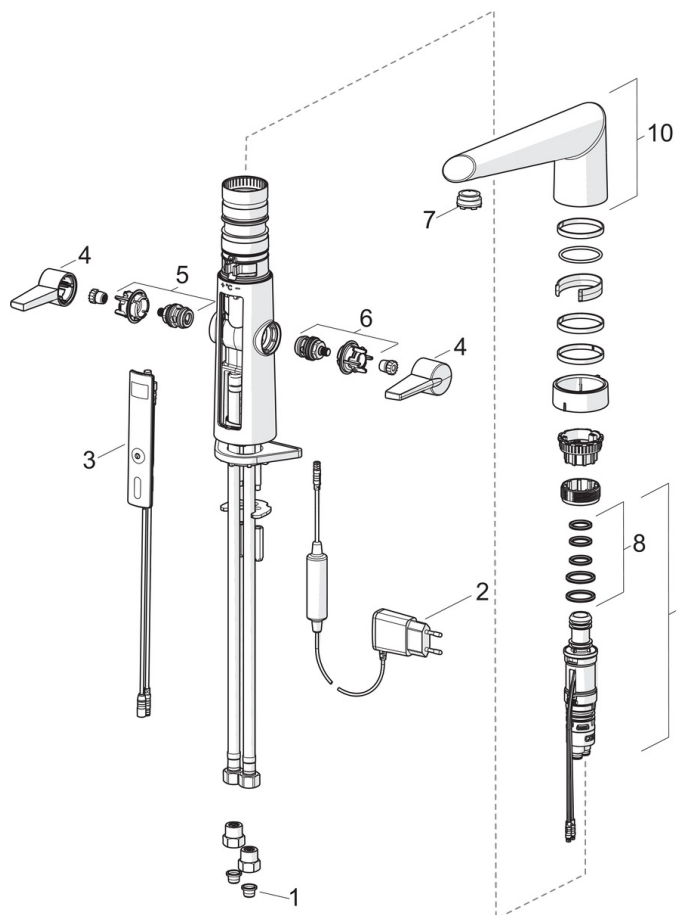

Bestemmelser

EMC Directive	C E 2004/108/EY
EN Standard	EN 200 , EN 15091
Støyklasse	I (ISO 3822)
Tetthetsklasse	IP 54 / transformer IP 20

Typegodkjennelse

ETA-Danmark	VA 1.42/20422
KIWA SE	1462

Reserve deler

SP2722F

Navn	Kode	NRF
01 Smussfilter	199257/2	4204497
02 Strømtilførsel	601472V	4202971
03 Kontrollpanel	601224V	4202958
04 Høndel	601094/2	4202954
05 Varmtvannsventil	601092V	4202953
06 Kaldtvannsventil	601091V	4202952
07 Strålesamler og verktøy, STD M24x1 CC S	601287V	4202966
08 O-ring sett	601072V	4202951
09 Temperaturreguleringsdel	601110V	4202956
10 Tut komplett	601103V	4205141