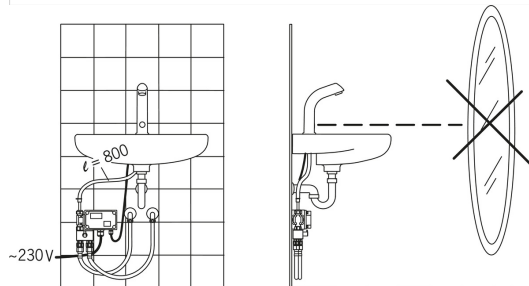

Kranen fås også med 3, 6 eller 9 m lang kabel for fotocelle

Oras nr.
 3 m = 198081-3
 6 m = 198081-6
 9 m = 198081-9

- Offentlige rom
- Berøringsfri, Separat omformer
- Benkemontert
- Forkrommet
- Fast tut, Støpt tut
- CASCADE® - stråle
- Temperaturreguleringshendel
- Manuell blandeventil, Tilbakeslagsventil, Smussfilter
- Infrarød Sensor, Omformer inkludert

Teknisk data

Flow attributter

Vannmengde ved 300 kPa (med vannmengdebegrenser)	0.11 l/s
Trykktap (0.1 l/s)	170 kPa

Tekniske egenskaper

Varmtvannsforsyning	max. +70°C
Arbeidstrykk	100 - 1000 kPa
Tilkoblingsstørrelse	G3/8
Projeksjon	120 mm
Materiale	brass

Typegodkjennelse

STF Sertifikat	STF VTT-RTH-00112-11
----------------	-----------------------------

Reserve deler

SP6104

Navn	Kode	NRF
01 Tilbakeslagsventil, DN15	105311	4202869
02 Fotocelle, 9 m	198081/9	4202921
02 Fotocelle	198081	4204822
02 Fotocelle, 3 m	198081/3	4202923
02 Fotocelle, 6 m	198081/6	4202922
03 Sperrehylse vender, 6 l/min	198084	4204845
04 Kretskort, 230 V	198085	4204824
05 Magnetventil, komplett, 230 V	198092	4204825
06 Tut komplett	198093	4204636
07 Smussfilter, DN15	198094/2	4204826
08 Styreenhet, 230 V	198095	4204823
09 Blandeventil	600934V	4203034
10 Strålesamler, M24 x 1 STD HC A	232211	4204429
11 Slangekupling, G1/2XD9	198008V	4202924
12 Temperaturreguleringsdel	199201V	4204407
13 Temperaturreguleringsgrep	600493V	4202862