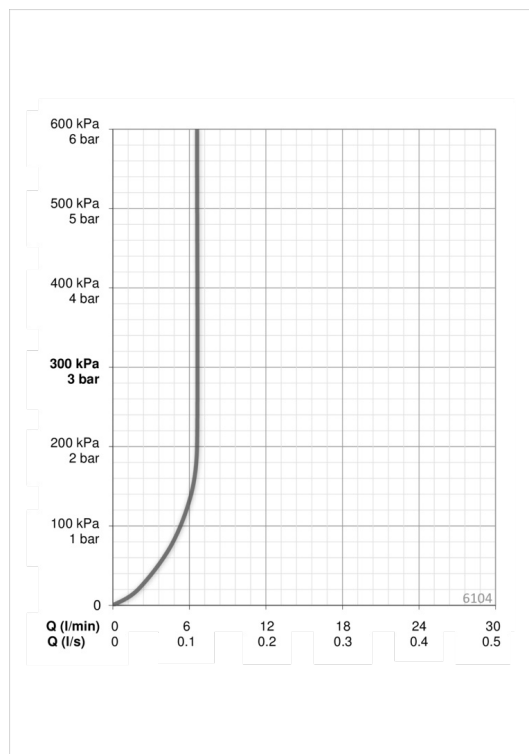

Typegodkjennelse

STF Sertifikat	STF VTT-RTH-00112-11