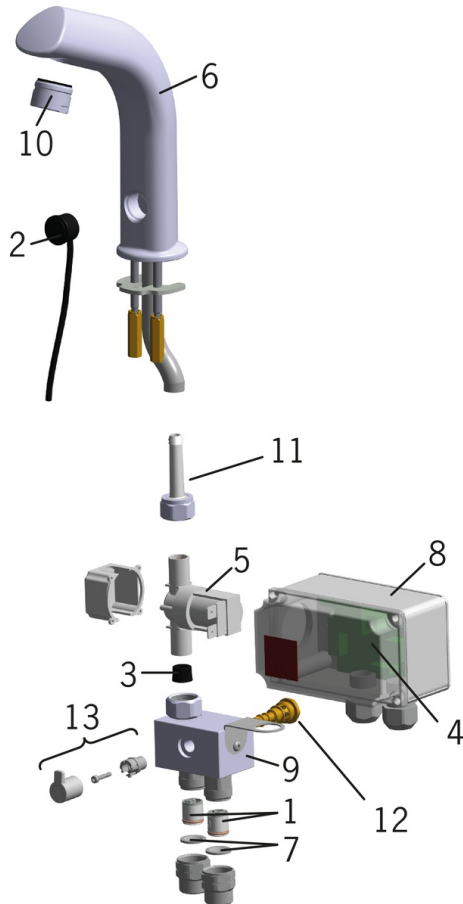

EAN: 6414150027239
 NRF: 4200043
www.oras.com/no/products/oras/product/6104

Berøringsfri servantkran med blandeventil og fleksible slanger. 230V fast el-tilkobling. Kranen er utstyrt med mengdebegrenser 0.1 l/sek og separate filter og konstantdyse. Etterrenningstid og sensorfølsomhet er forinnstilt fra fabrikk, men kan endres. Tildekkes fotocellen i mer enn 2 min. stenger kranen automatisk. Utløpstutens høyde er 160 mm.

Kranen fås også med 3, 6 eller 9 m lang kabel for fotocelle

Oras nr.
 3 m = 198081-3
 6 m = 198081-6
 9 m = 198081-9

- Offentlige rom
- Berøringsfri, Separat omformer
- Benkemontert
- Forkrommet
- Fast tut, Støpt tut
- CASCADE® - stråle
- Temperaturreguleringshendel
- Manuell blandeventil, Tilbakeslagsventil, Smussfilter
- Infrarød Sensor, Omformer inkludert

Teknisk data

Flow attributter

Vannmengde ved 300 kPa (med vannmengdebegrenser)	0.11 l/s
Trykktap (0.1 l/s)	170 kPa

Tekniske egenskaper

Varmtvannsforsyning	max. +70°C
Arbeidstrykk	100 - 1000 kPa
Tilkoblingsstørrelse	G3/8
Projeksjon	120 mm
Materiale	brass

Typegodkjennelse

STF Sertifikat	STF VTT-RTH-00112-11
----------------	-----------------------------

Reserve deler

SP6104

Navn	Kode	NRF
01 Tilbakeslagsventil, DN15	105311	4202869
02 Fotocelle, 9 m	198081/9	4202921
02 Fotocelle	198081	4204822
02 Fotocelle, 3 m	198081/3	4202923
02 Fotocelle, 6 m	198081/6	4202922
03 Sperrehylse vender, 6 l/min	198084	4204845
04 Kretskort, 230 V	198085	4204824
05 Magnetventil, komplett, 230 V	198092	4204825
06 Tut komplett	198093	4204636
07 Smussfilter, DN15	198094/2	4204826
08 Styreenhet, 230 V	198095	4204823
09 Blandeventil	600934V	4203034
10 Strålesamler, M24 x 1 STD HC A	232211	4204429
11 Slangekupling, G1/2XD9	198008V	4202924
12 Temperaturreguleringsdel	199201V	4204407
13 Temperaturreguleringsgrep	600493V	4202862