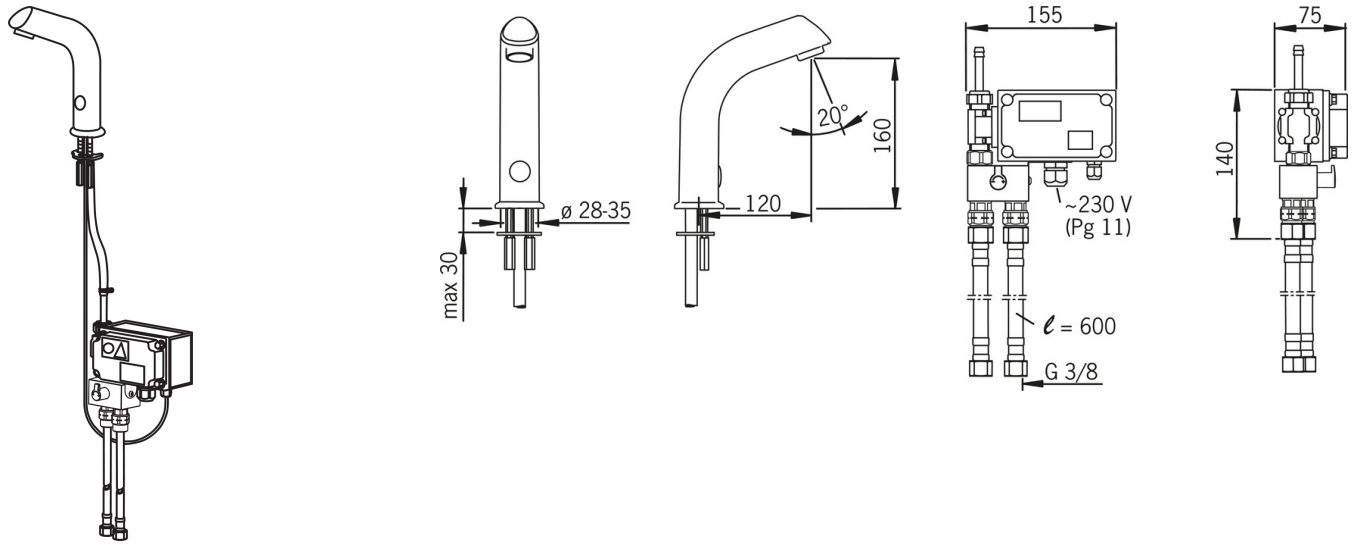

Kranen fås også med 3, 6 eller 9 m lang kabel for fotocelle

Oras nr.
 3 m = 198081-3
 6 m = 198081-6
 9 m = 198081-9

- Offentlige rom
- Berøringsfri, Separat omformer
- Benkemontert
- Forkrommet
- Fast tut, Støpt tut
- CASCADE® - stråle
- Temperaturreguleringshendel
- Manuell blandeventil, Tilbakeslagsventil, Smussfilter
- Infrarød Sensor, Omformer inkludert

Teknisk data

Flow attributter

Vannmengde ved 300 kPa (med vannmengdebegrenser)	0.11 l/s
Trykktap (0.1 l/s)	170 kPa

Tekniske egenskaper

Varmtvannsforsyning	max. +70°C
Arbeidstrykk	100 - 1000 kPa
Tilkoblingsstørrelse	G3/8
Projeksjon	120 mm
Materiale	brass

Typegodkjennelse

STF Sertifikat	STF VTT-RTH-00112-11
----------------	-----------------------------

Reserve deler

SP6104

Navn	Kode	NRF
01 Tilbakeslagsventil, DN15	105311	4202869
02 Fotocelle, 9 m	198081/9	4202921
02 Fotocelle	198081	4204822
02 Fotocelle, 3 m	198081/3	4202923
02 Fotocelle, 6 m	198081/6	4202922
03 Sperrehylse vender, 6 l/min	198084	4204845
04 Kretskort, 230 V	198085	4204824
05 Magnetventil, komplett, 230 V	198092	4204825
06 Tut komplett	198093	4204636
07 Smussfilter, DN15	198094/2	4204826
08 Styreenhet, 230 V	198095	4204823
09 Blandeventil	600934V	4203034
10 Strålesamler, M24 x 1 STD HC A	232211	4204429
11 Slangekupling, G1/2XD9	198008V	4202924
12 Temperaturreguleringsdel	199201V	4204407
13 Temperaturreguleringsgrep	600493V	4202862