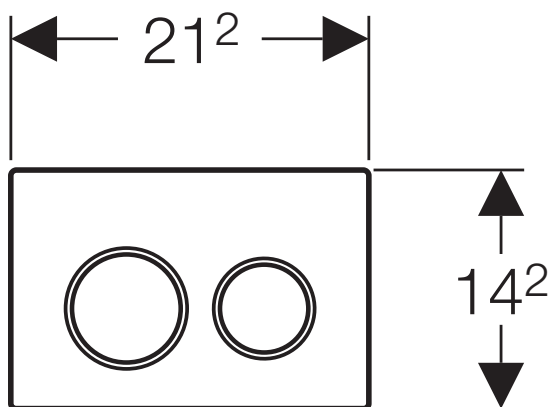

Geberit AS

Omega Betjeningsplate Mod. 20, 30 og 60

4. TEKNISK SERVICE

Produsent/importør	Geberit AS
Postadresse	Luhrtoppen 2
Postnr. og poststed	1470 Lørenskog
Telefon	67978200
E-post	order.no@geberit.com
Internett	www.geberit.no

Omega20