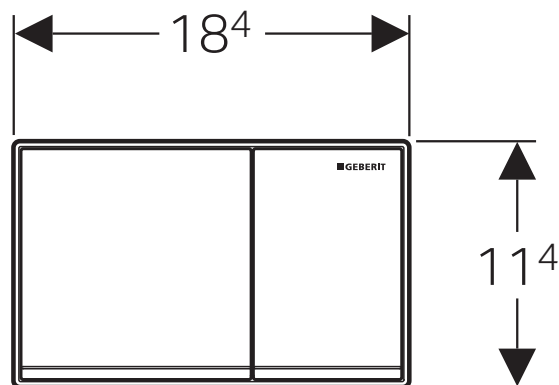

Geberit AS

Omega Betjeningsplate Mod. 20, 30 og 60

4. TEKNISK SERVICE

Produsent/importør	Geberit AS
Postadresse	Luhrtoppen 2
Postnr. og poststed	1470 Lørenskog
Telefon	67978200
E-post	order.no@geberit.com
Internett	www.geberit.no

Omega60