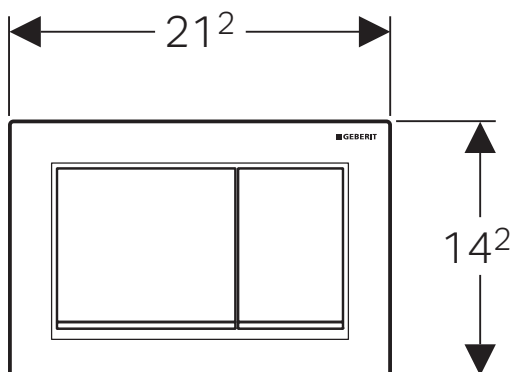

Geberit AS

Omega Betjeningsplate Mod. 20, 30 og 60

4. TEKNISK SERVICE

Produsent/importør	Geberit AS
Postadresse	Luhrtoppen 2
Postnr. og poststed	1470 Lørenskog
Telefon	67978200
E-post	order.no@geberit.com
Internett	www.geberit.no

Omega30