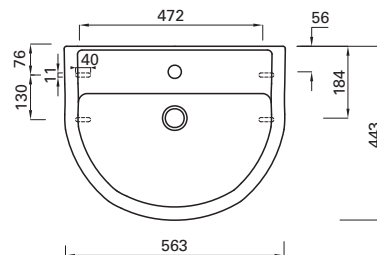

### Porselenservant, to modeller

- 56 x 44 cm og 50 x 36 cm. Begge modellene for konsoll eller boltmontering.
- Til porselenservant 56 cm finnes passende underskap.

Toalettene er CE-godkjent og testet i samsvar med Insta-cert.

## Toalettskål

Artikkelnr. 6068488 Toalettskål for innbygging c/c-mål 180 mm og 230 mm, ekskl. sete.

## Porselenservant

Artikkelnr. 6068489

Porselenservant 56 x 44 cm, for konsoll og bolt.

Til vaskeservant 56 x 44 cm finnes det også underskap, se separat brosjyre.

Artikkelnr. 6068491

Porselenservant 50 x 36 cm, for konsoll og bolt.