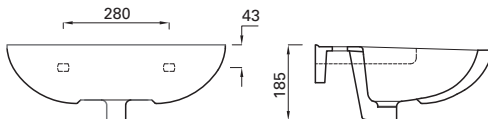

Porselenservant