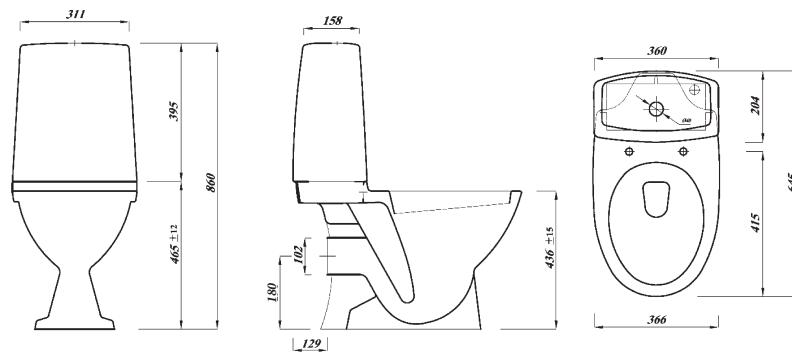

### Porselenservant, to modeller

- 56 x 44 cm og 50 x 36 cm. Begge modellene for konsoll eller boltmontering.
- Til porselenservant 56 cm finnes passende underskap.

Toalettene er CE-godkjent og testet i samsvar med Insta-cert.

## Toaletter

Artikkelnr. 6130891  
Artikkelnr. 6130892

Skjult S-lås med skruehull, ekskl. sete. Vekt 30,5 kg.  
Skjult S-lås uten skruehull, for lim, ekskl. sete. Vekt 30,5 kg.

Artikkelnr. 6130893 Skjult P-lås universal med skruehull, ekskl. sete. Vekt 29,9 kg.

Artikkelnr. 6130894 Skjult S-lås høy modell, ekskl. sete. Vekt 33,8 kg.

## Toalettskål

Artikkelnr. 6068488 Toalettskål for innbygging c/c-mål 180 mm og 230 mm, ekskl. sete.