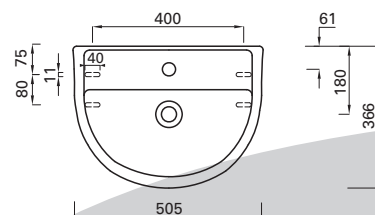

## Toalettskål

Artikkelnr. 6068488 Toalettskål for innbygging c/c-mål 180 mm og 230 mm, ekskl. sete.

## Seter til toaletter og toalettskåler

- Artikkelnr. 6068498 Toalettsete mykt med plasthengsler, hvitt
- Artikkelnr. 6068499 Toalettsete hardt med rustfrie hengsler, hvitt
- Artikkelnr. 6068554 Toalettsete hardt med SC/QR, hvitt
- Artikkelnr. 6068555 Toalettsete hardt med SC/QR, svart

## Porselenservant

Artikkelnr. 6068489

Porselenservant 56 x 44 cm, for konsoll og bolt.

Til vaskeservant 56 x 44 cm finnes det også underskap, se separat brosjyre.

Artikkelnr. 6068491

Porselenservant 50 x 36 cm, for konsoll og bolt.