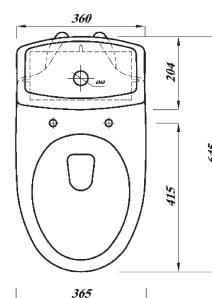

Toaletter

Artikkelnr. 6130891
Artikkelnr. 6130892

Skjult S-lås med skruehull, ekskl. sete. Vekt 30,5 kg.
Skjult S-lås uten skruehull, for lim, ekskl. sete. Vekt 30,5 kg.