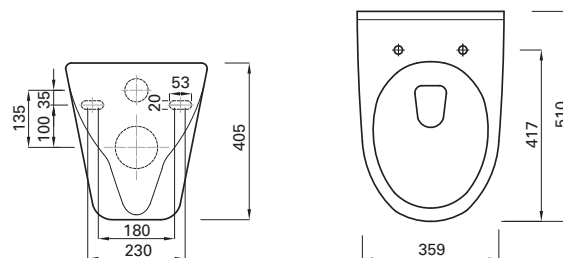

### Porselenservant, to modeller

- 56 x 44 cm og 50 x 36 cm. Begge modellene for konsoll eller boltmontering.
- Til porselenservant 56 cm finnes passende underskap.

Toalettene er CE-godkjent og testet i samsvar med Insta-cert.

## Toaletter

Artikkelnr. 6130891  
Artikkelnr. 6130892

Skjult S-lås med skruehull, ekskl. sete. Vekt 30,5 kg.  
Skjult S-lås uten skruehull, for lim, ekskl. sete. Vekt 30,5 kg.

Artikkelnr. 6130893 Skjult P-lås universal med skruehull, ekskl. sete. Vekt 29,9 kg.

Artikkelnr. 6130894 Skjult S-lås høy modell, ekskl. sete. Vekt 33,8 kg.

## Toalettskål

Artikkelnr. 6068488 Toalettskål for innbygging c/c-mål 180 mm og 230 mm, ekskl. sete.