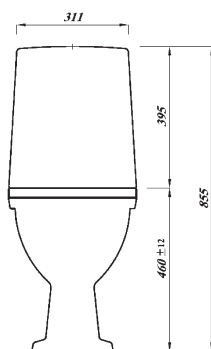

Toaletter

Artikkelnr. 6130891
Artikkelnr. 6130892

Skjult S-lås med skruehull, ekskl. sete. Vekt 30,5 kg.
Skjult S-lås uten skruehull, for lim, ekskl. sete. Vekt 30,5 kg.