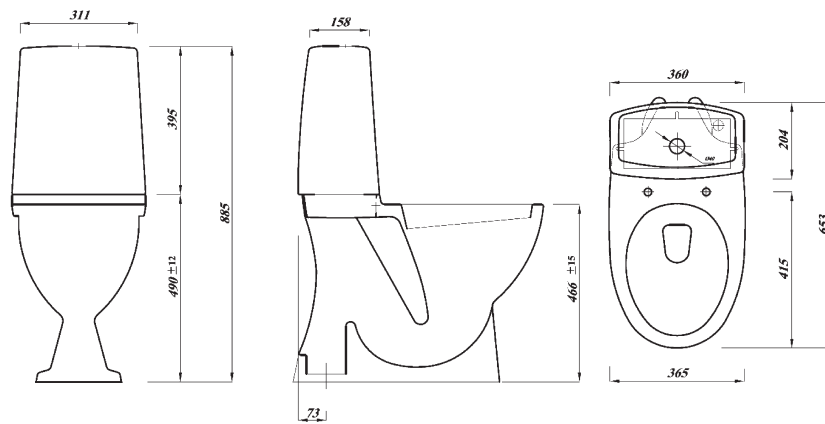

### Porselenservant, to modeller

- 56 x 44 cm og 50 x 36 cm. Begge modellene for konsoll eller boltmontering.
- Til porselenservant 56 cm finnes passende underskap.

Toalettene er CE-godkjent og testet i samsvar med Insta-cert.

## Toaletter

Artikkelnr. 6130891  
Artikkelnr. 6130892

Skjult S-lås med skruehull, ekskl. sete. Vekt 30,5 kg.  
Skjult S-lås uten skruehull, for lim, ekskl. sete. Vekt 30,5 kg.

Artikkelnr. 6130893 Skjult P-lås universal med skruehull, ekskl. sete. Vekt 29,9 kg.

Artikkelnr. 6130894 Skjult S-lås høy modell, ekskl. sete. Vekt 33,8 kg.

## Toalettskål

Artikkelnr. 6068488 Toalettskål for innbygging c/c-mål 180 mm og 230 mm, ekskl. sete.