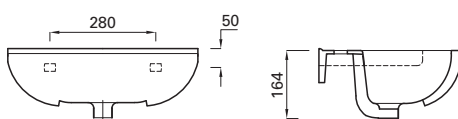

## Toalettskål

Artikkelnr. 6068488 Toalettskål for innbygging c/c-mål 180 mm og 230 mm, ekskl. sete.

## Seter til toaletter og toalettskåler

- Artikkelnr. 6068498 Toalettsete mykt med plasthengsler, hvitt
- Artikkelnr. 6068499 Toalettsete hardt med rustfrie hengsler, hvitt
- Artikkelnr. 6068554 Toalettsete hardt med SC/QR, hvitt
- Artikkelnr. 6068555 Toalettsete hardt med SC/QR, svart

## Porselenservant

Artikkelnr. 6068489

Porselenservant 56 x 44 cm, for konsoll og bolt.

Til vaskeservant 56 x 44 cm finnes det også underskap, se separat brosjyre.

Artikkelnr. 6068491

Porselenservant 50 x 36 cm, for konsoll og bolt.