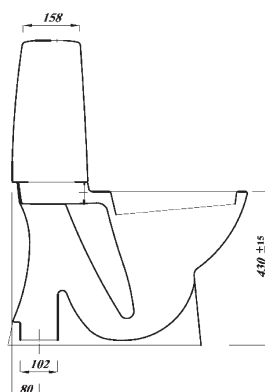

Toaletter

Artikkelnr. 6130891
Artikkelnr. 6130892

Skjult S-lås med skruehull, ekskl. sete. Vekt 30,5 kg.
Skjult S-lås uten skruehull, for lim, ekskl. sete. Vekt 30,5 kg.