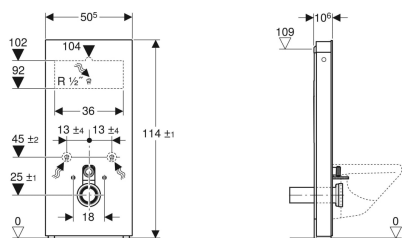

Geberit Monolith modul for vegghengt toalett, 114 cm, frontkledning i glass

Eksempelbilde

Bruksformål

- For renoveringer, om- og nybygg
- For fester til vegg med avløpshøyde > 23 cm
- For utskifting av lavhengende synlige sisterner
- For utskifting av synlige sisterner i halv høyde
- For utskifting av vegghengte toaletter med synlig sisterner
- For utskifting av vegghengte toaletter med spyleventil
- For utskifting av vegghengte toaletter med innbyggings sisterner med maks. serviceåpningshøyde < 109 cm
- For Geberit AquaClean dusjtoaletter
- For tilkobling av Geberit AquaClean toalettseter, med tilbehør
- For montering på ferdige gulv
- For montering foran lette og massive vegger

Egenskaper

- Dobbeltskyl
- Utligning av byggtoleranser mulig
- Høyde kan økes inntil 7 cm
- Festehøyde toalettstål 35 ± 1 cm

Leveranseomfang

- Vanntilkoplingssett med 2 hjørneventiler 1/2"
- Spylørforlengelse 160 mm
- Pakningsring av EPDM, ø 44/55 mm
- Tilkoblingsrør av PE-HD, ø 90 mm
- Reduksjonsmuffe av PE-HD, ø 90/110 mm
- 2 gjengestag M12

Tekniske data

Strømningstrykk	0.1-10 bar
Maksimal vanntemperatur	25 °C
Spylemengde fabrikkinnstilling	6 og 3 l
Stor spylemengde innstillingsområde	4.5 / 6 l
Liten spylemengde	3 l
Beregnet gjennomstrømningsmengde	0.11 l/s
Minste strømningstrykk for beregnet gjennomstrømningsmengde	0.5 bar

Tilbehør

- Geberit sett tilkoblingsrør for vegghengt toalett, 3 cm eksentrisk
- Geberit sett tilkoblingsstuss for vegghengt toalett, 5 cm eksentrisk
- Geberit sett tilkoblingsrør for vegghengt toalett, 7 cm eksentrisk
- Geberit Monolith avstandsramme
- Sett festebolt av aluminium, for Geberit Monolith endepanel
- Vanntilkoplingssett på siden, for Geberit Monolith toalettmodul