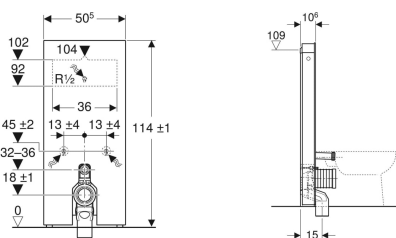

Geberit Monolith modul for gulvstående toalett, 114 cm, frontkledning i glass

Eksempelbilde

Bruksformål

- For gulvtilkoplinger
- For renoveringer, om- og nybygg
- For fester til vegg med en avløpshøyde på 18 cm
- For utskifting av gulvstående toaletter med innbyggings-sisterner med maks. serviceåpningshøyde < 109 cm
- For utskifting av lavhengende synlige sisterner
- For utskifting av synlige sisterner i halv høyde
- For utskifting av gulvstående toaletter med synlig sisterner
- For tilkobling av Geberit AquaClean Tuma dusjtoalett gulvstående toalett
- For tilkobling av Geberit AquaClean toalettseter, med tilbehør
- For utskifting av spyleventiler
- For montering på ferdige gulv
- For montering foran lette og massive vegger

Egenskaper

- Dobbeltskyll
- Utligning av byggtoleranser mulig

Leveranseomfang

- Vanntilkoplingssett med 2 hjørneventiler 1/2"
- Spylørforlengelse 160 mm
- P-tilkoplingsbend av PP, ø 90 mm
- Pakningsring av EPDM, ø 44/55 mm

Tekniske data

Strømningstrykk	0.1-10 bar
Maksimal vanntemperatur	25 °C
Spylemengde fabrikkinnstilling	6 og 3 l
Stor spylemengde innstillingsområde	4.5 / 6 l
Liten spylemengde	3 l
Beregnet gjennomstrømningsmengde	0.11 l/s
Minste strømningstrykk for beregnet gjennomstrømningsmengde	0.5 bar

- Reduksjonsmuffe av PE-HD, ø 90/110 mm
- Monteringsmateriell
- Sokkeldeksel
- Festemateriale for lett skillevegg

Art. nr.	NRF nr.	Farge / overflate	B	H	T	
131.033.SI.5	6166131	Frontpanel: glass hvit Endepanel: Aluminium	50.5 cm	114 cm	10.6 cm	
131.033.JK.5	6166291	Frontpanel: glass lava Endepanel: Aluminium svartkrom	50.5 cm	114 cm	10.6 cm	Ny
131.033.JL.5	6166302	Frontpanel: glass sandgrå Endepanel: Aluminium	50.5 cm	114 cm	10.6 cm	Ny
131.033.SJ.6	6166335	Frontpanel: glass svart Endepanel: Aluminium svartkrom	50.5 cm	114 cm	10.6 cm	Ny